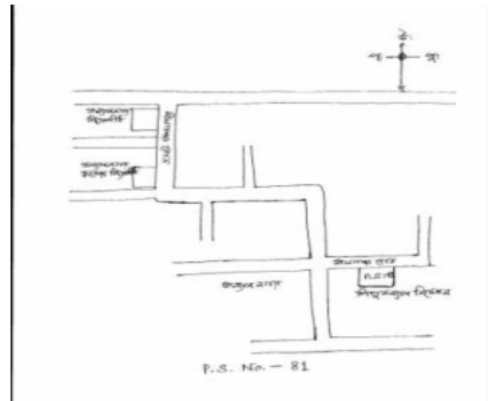

নির্বাচক নিবন্ধন আধিকারিকের স্বাক্ষর

Nazri Naksha

Google Map View

Polling Station Building Front View

Polling Station Front View

Cad View

Key MAP View

1 নাম : উত্তম চক্রবর্তী অন্যান্য: অধিতিয়া চক্রবর্তী বাড়ির নং : 447 বয়স : 68 লিঙ্গ : পুরুষ	UWL1881754 ফটো উপলব্ধ	2 নাম : দিলীপ কুমার দে পিতার নাম: মফু রঞ্জন দে বাড়ির নং : n0023 বয়স : 62 লিঙ্গ : পুরুষ	WB/22/160/039248 ফটো উপলব্ধ	3 নাম : মনোরঞ্জন কুন্ডু পিতার নাম: পাঁচ গোপাল কুন্ডু বাড়ির নং : 347D বয়স : 43 লিঙ্গ : পুরুষ	CDK3110046 ফটো উপলব্ধ
4 নাম : প্রদীপ কুন্ডু পিতার নাম: পাঁচ গোপাল কুন্ডু বাড়ির নং : 347D বয়স : 41 লিঙ্গ : পুরুষ	CDK3110053 ফটো উপলব্ধ	5 নাম : রাজ কুমার সাউ পিতার নাম: বেনী প্রসাদ সাউ বাড়ির নং : n0023 বয়স : 62 লিঙ্গ : পুরুষ	UWL1405554 ফটো উপলব্ধ	6 নাম : অনিতাদেবী সাউ স্বামীর নাম: রাজ কুমার সাউ বাড়ির নং : 113/119/1 বয়স : 54 লিঙ্গ : মহিলা	UWL1405547 ফটো উপলব্ধ
7 নাম : সঞ্জয় কুমার সাউ পিতার নাম: রাজ কুমার সাউ বাড়ির নং : n0023 বয়স : 36 লিঙ্গ : পুরুষ	UWL1405562 ফটো উপলব্ধ	8 নাম : পিয়ালী দে পিতার নাম: দিলীপ কুমার দে বাড়ির নং : n0023 বয়স : 36 লিঙ্গ : মহিলা	UWL1245026 ফটো উপলব্ধ	9 নাম : রাহুল কুমার সাউ পিতার নাম: রাজ কুমার সাউ বাড়ির নং : n0023 বয়স : 33 লিঙ্গ : পুরুষ	UWL1245034 ফটো উপলব্ধ
10 নাম : অংকিত কর পিতার নাম: অধীর কর বাড়ির নং : 0063 বয়স : 23 লিঙ্গ : পুরুষ	UWL2104487 ফটো উপলব্ধ	11 নাম : সুজল কুমার বসাক পিতার নাম: মহন্ত কুমার বসাক বাড়ির নং : 0063 বয়স : 39 লিঙ্গ : পুরুষ	BYB2425247 ফটো উপলব্ধ	12 নাম : সিম্পল রায় পিতার নাম: সৌমিত্র রায় বাড়ির নং : 0063 বয়স : 33 লিঙ্গ : পুরুষ	TBI0921064 ফটো উপলব্ধ
13 নাম : বীণা দাস স্বামীর নাম: শমোল দাস বাড়ির নং : এন015 বয়স : 41 লিঙ্গ : মহিলা	UWL2020071 ফটো উপলব্ধ	14 নাম : সুচিত্রা কর স্বামীর নাম: অজিত কর বাড়ির নং : 43/230 বয়স : 43 লিঙ্গ : মহিলা	CDK2638138 ফটো উপলব্ধ	15 নাম : কাকলি কর স্বামীর নাম: অধীর কর বাড়ির নং : 43/230 বয়স : 43 লিঙ্গ : মহিলা	CDK2638146 ফটো উপলব্ধ
16 নাম : অধীর কর পিতার নাম: কৃষ্ণচরন কর বাড়ির নং : 43/230 বয়স : 54 লিঙ্গ : পুরুষ	UWL1832245 ফটো উপলব্ধ	17 নাম : ননীবালা কর স্বামীর নাম: কৃষ্ণচরন কর বাড়ির নং : 347G বয়স : 87 লিঙ্গ : মহিলা	CDK3549946 ফটো উপলব্ধ	18 নাম : নিতাই কর পিতার নাম: কৃষ্ণচরন কর বাড়ির নং : 347G বয়স : 59 লিঙ্গ : পুরুষ	CDK3549953 ফটো উপলব্ধ
19 নাম : অজিত কর পিতার নাম: কৃষ্ণচরন কর বাড়ির নং : 347G বয়স : 50 লিঙ্গ : পুরুষ	CDK3549961 ফটো উপলব্ধ	20 নাম : অজয় কর পিতার নাম: অজিত কর বাড়ির নং : 347G বয়স : 29 লিঙ্গ : পুরুষ	UWL1405570 ফটো উপলব্ধ	21 নাম : ছায়া কর স্বামীর নাম: গৌরঙ্গ কর বাড়ির নং : 347D বয়স : 57 লিঙ্গ : মহিলা	WB/20/134/717434 ফটো উপলব্ধ
22 নাম : রেখা কর্মকার স্বামীর নাম: মানিক কর্মকার বাড়ির নং : 146/94 বয়স : 46 লিঙ্গ : মহিলা	UWL2020170 ফটো উপলব্ধ	23 নাম : রিয়া কর্মকার পিতার নাম: ভজন কর্মকার বাড়ির নং : .এন0025 বয়স : 25 লিঙ্গ : মহিলা	UWL1759307 ফটো উপলব্ধ	24 নাম : শ্রাবন্তী কর্মকার স্বামীর নাম: সোমনাথ কর্মকার বাড়ির নং : 595 বয়স : 38 লিঙ্গ : মহিলা	UWL0844209 ফটো উপলব্ধ
25 নাম : গঙ্গা কর পিতার নাম: গৌরঙ্গ কর বাড়ির নং : 43/230 বয়স : 43 লিঙ্গ : মহিলা	CDK3109279 ফটো উপলব্ধ	26 নাম : সোমনাথ কর্মকার পিতার নাম: নিরঞ্জন কর্মকার বাড়ির নং : 347GH বয়স : 50 লিঙ্গ : পুরুষ	CDK3549979 ফটো উপলব্ধ	27 নাম : পুতুলরানি কর্মকার স্বামীর নাম: নিরঞ্জন কর্মকার বাড়ির নং : 347D বয়স : 86 লিঙ্গ : মহিলা	WB/20/134/717502 ফটো উপলব্ধ
28 নাম : গিতা কর্মকার স্বামীর নাম: শঙ্কর কর্মকার বাড়ির নং : 347D বয়স : 63 লিঙ্গ : মহিলা	WB/20/134/717405 ফটো উপলব্ধ	29 নাম : সুস্মিতা কৈরী স্বামীর নাম: উমেশ কৈরী বাড়ির নং : n0434 বয়স : 50 লিঙ্গ : মহিলা	UWL1245216 ফটো উপলব্ধ	30 নাম : রাজু খাসকেল পিতার নাম: রাখাল খাসকেল বাড়ির নং : 0408 বয়স : 34 লিঙ্গ : পুরুষ	UWL1405588 ফটো উপলব্ধ