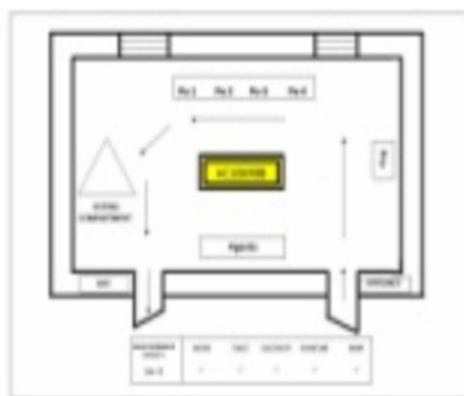

নির্বাচক নিবন্ধন আধিকারিকের স্বাক্ষর

Nazri Naksha

Google Map View

Polling Station Building Front View

Polling Station Front View

Cad View

Key MAP View

1 নাম : অজয় কুমার গুপ্তা পিতার নাম: বিজয় শংকর গুপ্তা বাড়ির নং : 53/1 দেবংগন অ্যাপার্টমেন্ট বয়স : 33 লিঙ্গ : পুরুষ	NAM1163377 ফটো উপলব্ধ	2 নাম : অঞ্জলি স্বামীর নাম: অজয় কুমার গুপ্তা বাড়ির নং : 53/1 দেবংগন অ্যাপার্টমেন্ট বয়স : 23 লিঙ্গ : মহিলা	ZXK2407989 ফটো উপলব্ধ	3 নাম : তনয় দত্ত মায়ের নাম: পলি দত্ত বাড়ির নং : 53/1 বয়স : 35 লিঙ্গ : পুরুষ	XYV0289959 ফটো উপলব্ধ
4 নাম : বিশুদ্ধ অধিকারী পিতার নাম: দিলীপ অধিকারী বাড়ির নং : 00 বয়স : 36 লিঙ্গ : পুরুষ	UWL1767227 ফটো উপলব্ধ	5 নাম : প্রিয়ান্বিতা অধিকারী স্বামীর নাম: বিশুদ্ধ অধিকারী বাড়ির নং : 135 বয়স : 30 লিঙ্গ : মহিলা	UWL1716455 ফটো উপলব্ধ	6 নাম : রবীন্দ্রনাথ আচার্য্য পিতার নাম: কুমুদ আচার্য্য বাড়ির নং : 214 বয়স : 71 লিঙ্গ : পুরুষ	WB/20/135/393086 ফটো উপলব্ধ
7 নাম : তাপসী আচার্য্য স্বামীর নাম: রবীন্দ্রনাথ আচার্য্য বাড়ির নং : 214 বয়স : 61 লিঙ্গ : মহিলা	WB/20/135/393258 ফটো উপলব্ধ	8 নাম : শান্তনু আচার্য্য পিতার নাম: রবীন্দ্রনাথ আচার্য্য বাড়ির নং : n0107 বয়স : 46 লিঙ্গ : পুরুষ	BHR2967057 ফটো উপলব্ধ	9 নাম : মনামী বড়ুয়া পিতার নাম: জয় প্রকাশ বড়ুয়া বাড়ির নং : ওয়েস্ট পানশিলা বয়স : 41 লিঙ্গ : মহিলা	UWL2123586 ফটো উপলব্ধ
10 নাম : সায়ন ওরাওঁ পিতার নাম: শ্রী নিতাই ওরাওঁ বাড়ির নং : n0379 বয়স : 25 লিঙ্গ : পুরুষ	UWL1767029 ফটো উপলব্ধ	11 নাম : উমা ওরাওঁ স্বামীর নাম: নিতাই ওরাওঁ বাড়ির নং : n0272 বয়স : 50 লিঙ্গ : মহিলা	CDX2251973 ফটো উপলব্ধ	12 নাম : নিতাই ওরাওঁ পিতার নাম: বিশ্বনাথ ওরাওঁ বাড়ির নং : n0273 বয়স : 53 লিঙ্গ : পুরুষ	WB/27/191/348289 ফটো উপলব্ধ
13 নাম : সোমা কুন্ডু স্বামীর নাম: সুশান্ত কুমার কুন্ডু বাড়ির নং : 222 বয়স : 31 লিঙ্গ : মহিলা	UWL1247584 ফটো উপলব্ধ	14 নাম : সুশান্ত কুমার কুন্ডু পিতার নাম: রবিকুমার কুন্ডু বাড়ির নং : 222 বয়স : 35 লিঙ্গ : পুরুষ	UWL0762518 ফটো উপলব্ধ	15 নাম : টিংকু কুন্ডু স্বামীর নাম: সমীর কুন্ডু বাড়ির নং : 222 বয়স : 52 লিঙ্গ : মহিলা	WB/20/135/393547 ফটো উপলব্ধ
16 নাম : রবীকুমার কুন্ডু পিতার নাম: দিলীপ কুন্ডু বাড়ির নং : 222 বয়স : 61 লিঙ্গ : পুরুষ	WB/20/135/393590 ফটো উপলব্ধ	17 নাম : সুমন কুন্ডু পিতার নাম: রবিকুমার কুন্ডু বাড়ির নং : 222 বয়স : 29 লিঙ্গ : পুরুষ	UWL1523612 ফটো উপলব্ধ	18 নাম : খুরানী কুন্ডু স্বামীর নাম: রবী কুমার কুন্ডু বাড়ির নং : 222 বয়স : 53 লিঙ্গ : মহিলা	WB/20/135/393549 ফটো উপলব্ধ
19 নাম : সুবল কুন্ডু পিতার নাম: রবি কুমার কুন্ডু বাড়ির নং : 222 বয়স : 29 লিঙ্গ : পুরুষ	UWL1523554 ফটো উপলব্ধ	20 নাম : শিখা কর পিতার নাম: সুনীল কর বাড়ির নং : না বয়স : 54 লিঙ্গ : মহিলা	UWL2174274 ফটো উপলব্ধ	21 নাম : পবিত্র কর্মকার পিতার নাম: অনন্ত কর্মকার বাড়ির নং : 139 বয়স : 51 লিঙ্গ : পুরুষ	WB/20/135/393357 ফটো উপলব্ধ
22 নাম : বাসনা কর্মকার স্বামীর নাম: ধীরেন কর্মকার বাড়ির নং : 139 বয়স : 68 লিঙ্গ : মহিলা	WB/20/135/393419 ফটো উপলব্ধ	23 নাম : স্মৃতি দাস স্বামীর নাম: সুনীল চন্দ্র দাস বাড়ির নং : 226 বয়স : 67 লিঙ্গ : মহিলা	WB/20/135/393631 ফটো উপলব্ধ	24 নাম : নির্মল কর্মকার পিতার নাম: ননীগোপাল কর্মকার বাড়ির নং : 59 বয়স : 74 লিঙ্গ : পুরুষ	WB/20/135/393410 ফটো উপলব্ধ
25 নাম : আরতী কর্মকার স্বামীর নাম: নির্মল কর্মকার বাড়ির নং : 59 বয়স : 66 লিঙ্গ : মহিলা	WB/20/135/393405 ফটো উপলব্ধ	26 নাম : বিষ্ণু সিংহ পিতার নাম: ফুলচাঁদ সিংহ বাড়ির নং : 59 বয়স : 53 লিঙ্গ : পুরুষ	CDK2782951 ফটো উপলব্ধ	27 নাম : সোমা সিংহ স্বামীর নাম: বিষ্ণু সিংহ বাড়ির নং : 59 বয়স : 49 লিঙ্গ : মহিলা	CDK2286938 ফটো উপলব্ধ
28 নাম : সঞ্জিত কর্মকার পিতার নাম: বিশ্বনাথ কর্মকার বাড়ির নং : 57 বয়স : 61 লিঙ্গ : পুরুষ	WB/20/135/393115 ফটো উপলব্ধ	29 নাম : অজিত কর্মকার পিতার নাম: বিশ্বনাথ কর্মকার বাড়ির নং : 57 বয়স : 57 লিঙ্গ : পুরুষ	WB/20/135/393042 ফটো উপলব্ধ	30 নাম : কৃষ্ণকান্ত কর্মকার মায়ের নাম: সাধনা কর্মকার বাড়ির নং : 235/2 বয়স : 58 লিঙ্গ : পুরুষ	BHR3391224 ফটো উপলব্ধ