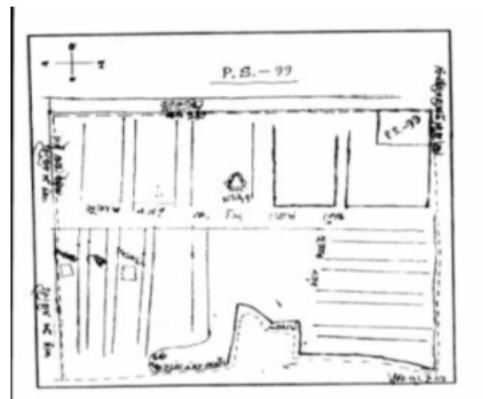

নির্বাচক নিবন্ধন আধিকারিকের স্বাক্ষর

Nazri Naksha

Google Map View

Polling Station Building Front View

Polling Station Front View

Cad View

Key MAP View

1 নাম : আলো কু স্বামীর নাম: পল কু বাড়ির নং : 134 বয়স : 59 লিঙ্গ : মহিলা	BHR3002417 ফটো উপলব্ধ	2 নাম : ঐশ্বরী ঐশ্বরী স্বামীর নাম: ঐশ্বরী ঐশ্বরী বাড়ির নং : 186 বয়স : 30 লিঙ্গ : মহিলা	UWN1833607 ফটো উপলব্ধ	3 নাম : সবিতা অধিকারী স্বামীর নাম: পঞ্চানন্দ অধিকারী বাড়ির নং : 82/73 বয়স : 79 লিঙ্গ : মহিলা	UWL1949213 ফটো উপলব্ধ
4 নাম : বিদ্যুৎ অধিকারী পিতার নাম: পঞ্চানন্দ অধিকারী বাড়ির নং : 82/73 বয়স : 55 লিঙ্গ : পুরুষ	WB/20/135/414615 ফটো উপলব্ধ	5 নাম : অজয় অধিকারী পিতার নাম: পঞ্চানন্দ অধিকারী বাড়ির নং : 82/73 বয়স : 57 লিঙ্গ : পুরুষ	BHR0599159 ফটো উপলব্ধ	6 নাম : গণেশ আচার্য পিতার নাম: সুবোধ আচার্য বাড়ির নং : বয়স : 42 লিঙ্গ : পুরুষ	UWL1881770 ফটো উপলব্ধ
7 নাম : গায়ত্রী আচার্য পিতার নাম: সুবোধ আচার্য বাড়ির নং : n0244 বয়স : 40 লিঙ্গ : মহিলা	TBI0159038 ফটো উপলব্ধ	8 নাম : গোবিন্দ আচার্য পিতার নাম: সুবোধ আচার্য বাড়ির নং : n0245 বয়স : 48 লিঙ্গ : পুরুষ	KTF3253648 ফটো উপলব্ধ	9 নাম : গৌরী আচার্য স্বামীর নাম: সুবোধ আচার্য বাড়ির নং : n0247 বয়স : 68 লিঙ্গ : মহিলা	WB/20/135/429330 ফটো উপলব্ধ
10 নাম : প্রদীপকুমার উপাধ্যায় পিতার নাম: বঙ্কিম চন্দ্র উপাধ্যায় বাড়ির নং : 88 বয়স : 85 লিঙ্গ : পুরুষ	WB/20/135/414122 ফটো উপলব্ধ	11 নাম : চিনু উপাধ্যায় স্বামীর নাম: প্রদীপ কুমার উপাধ্যায় বাড়ির নং : 88 বয়স : 81 লিঙ্গ : মহিলা	WB/20/135/414271 ফটো উপলব্ধ	12 নাম : সংযুক্তা মুখার্জী স্বামীর নাম: অনিবার্ন মুখার্জী বাড়ির নং : 88 বয়স : 50 লিঙ্গ : মহিলা	WB/20/135/414272 ফটো উপলব্ধ
13 নাম : সুরজিৎ দে পিতার নাম: সমীর কুমার দে বাড়ির নং : সুভাষ নগর বয়স : 40 লিঙ্গ : পুরুষ	BHR3002573 ফটো উপলব্ধ	14 নাম : মায়াদে স্বামীর নাম: বিমল কুমার দে বাড়ির নং : n0066 বয়স : 66 লিঙ্গ : মহিলা	WB/20/135/414438 ফটো উপলব্ধ	15 নাম : অমিত কুমার দে পিতার নাম: বিমল কুমার দে বাড়ির নং : n0066 বয়স : 46 লিঙ্গ : পুরুষ	BHR1841774 ফটো উপলব্ধ
16 নাম : অয়ন দে পিতার নাম: নিখিল কুমার দে বাড়ির নং : 130/128 বয়স : 49 লিঙ্গ : পুরুষ	BHR1840818 ফটো উপলব্ধ	17 নাম : বনশ্রী দে স্বামীর নাম: অয়ন দে বাড়ির নং : 130/121 বয়স : 47 লিঙ্গ : মহিলা	BHR2621696 ফটো উপলব্ধ	Q 18 নাম : সুরভ মজুমদার পিতার নাম: জিতেন মজুমদার বাড়ির নং : 0066 বয়স : 61 লিঙ্গ : পুরুষ	UWL1982669 ফটো উপলব্ধ
19 নাম : পূজা ঘোষ পিতার নাম: তপন কুমার ঘোষ বাড়ির নং : 0066 বয়স : 24 লিঙ্গ : মহিলা	UWL1983329 ফটো উপলব্ধ	20 নাম : সমির কুমার দে পিতার নাম: কামিনীকুমার দে বাড়ির নং : 130/121 বয়স : 74 লিঙ্গ : পুরুষ	UWL1847714 ফটো উপলব্ধ	21 নাম : মলা বেড়া স্বামীর নাম: সুবল বেড়া বাড়ির নং : কথা অ্যাপার্টমেন্ট বয়স : 57 লিঙ্গ : মহিলা	WB/21/142/006428 ফটো উপলব্ধ
22 নাম : অভিজিৎ কর পিতার নাম: বিশ্বনাথ কর বাড়ির নং : 105/95 বয়স : 33 লিঙ্গ : পুরুষ	UWL0939991 ফটো উপলব্ধ	23 নাম : আয়ুস কর পিতার নাম: প্রশান্ত কর বাড়ির নং : 34 বয়স : 24 লিঙ্গ : পুরুষ	UWL1881614 ফটো উপলব্ধ	24 নাম : স্বপ্না কর (দাস) স্বামীর নাম: প্রনব কর বাড়ির নং : 17/32 বয়স : 46 লিঙ্গ : মহিলা	BHR3410081 ফটো উপলব্ধ
25 নাম : প্রনবকুমার কর পিতার নাম: শিবপ্রসাদ কর বাড়ির নং : 17/32 বয়স : 50 লিঙ্গ : পুরুষ	WB/20/135/414110 ফটো উপলব্ধ	26 নাম : প্রশান্ত কর পিতার নাম: যোগেশ কর বাড়ির নং : n0047 বয়স : 58 লিঙ্গ : পুরুষ	BHR2581437 ফটো উপলব্ধ	27 নাম : মিঠু কর(দাস) স্বামীর নাম: জয়ন্ত কর বাড়ির নং : n0047 বয়স : 43 লিঙ্গ : মহিলা	DZW1289420 ফটো উপলব্ধ
28 নাম : সুপ্রতীক কর পিতার নাম: সন্দিপ কর বাড়ির নং : 19/34 বয়স : 31 লিঙ্গ : পুরুষ	UWL1186337 ফটো উপলব্ধ	29 নাম : বিশ্বনাথ কর পিতার নাম: হরিপদ কর বাড়ির নং : 105/95 বয়স : 67 লিঙ্গ : পুরুষ	WB/20/135/414621 ফটো উপলব্ধ	30 নাম : সোনাহারানী কর স্বামীর নাম: বিশ্বনাথ কর বাড়ির নং : 105/95 বয়স : 55 লিঙ্গ : মহিলা	WB/20/135/414236 ফটো উপলব্ধ