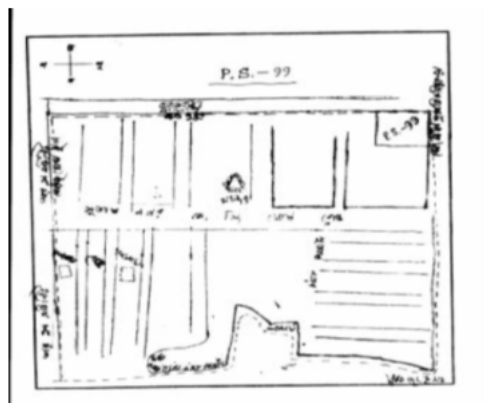

নির্বাচক নিবন্ধন আধিকারিকের স্বাক্ষর

Nazri Naksha

Google Map View

Polling Station Building Front View

Polling Station Front View

Cad View

Key MAP View

1 নাম : আলো কু স্বামীর নাম: পল কু বাড়ির নং : 134 বয়স : 59 লিঙ্গ : মহিলা	BHR3002417 ফটো উপলব্ধ	2 নাম : ঐশ্বরী ঐশ্বরী স্বামীর নাম: ঐশ্বরী ঐশ্বরী বাড়ির নং : 186 বয়স : 30 লিঙ্গ : মহিলা	UWN1833607 ফটো উপলব্ধ	3 নাম : সবিতা অধিকারী স্বামীর নাম: পঞ্চানন্দ অধিকারী বাড়ির নং : 82/73 বয়স : 79 লিঙ্গ : মহিলা	UWL1949213 ফটো উপলব্ধ
4 নাম : বিদ্যুৎ অধিকারী পিতার নাম: পঞ্চানন্দ অধিকারী বাড়ির নং : 82/73 বয়স : 55 লিঙ্গ : পুরুষ	WB/20/135/414615 ফটো উপলব্ধ	5 নাম : অজয় অধিকারী পিতার নাম: পঞ্চানন্দ অধিকারী বাড়ির নং : 82/73 বয়স : 57 লিঙ্গ : পুরুষ	BHR0599159 ফটো উপলব্ধ	6 নাম : গণেশ আচার্য পিতার নাম: সুবোধ আচার্য বাড়ির নং : বয়স : 42 লিঙ্গ : পুরুষ	UWL1881770 ফটো উপলব্ধ
7 নাম : গায়ত্রী আচার্য পিতার নাম: সুবোধ আচার্য বাড়ির নং : n0244 বয়স : 40 লিঙ্গ : মহিলা	TBI0159038 ফটো উপলব্ধ	8 নাম : গোবিন্দ আচার্য পিতার নাম: সুবোধ আচার্য বাড়ির নং : n0245 বয়স : 48 লিঙ্গ : পুরুষ	KTF3253648 ফটো উপলব্ধ	9 নাম : গৌরী আচার্য স্বামীর নাম: সুবোধ আচার্য বাড়ির নং : n0247 বয়স : 68 লিঙ্গ : মহিলা	WB/20/135/429330 ফটো উপলব্ধ
10 নাম : প্রদীপকুমার উপাধ্যায় পিতার নাম: বঙ্কিম চন্দ্র উপাধ্যায় বাড়ির নং : 88 বয়স : 85 লিঙ্গ : পুরুষ	WB/20/135/414122 ফটো উপলব্ধ	11 নাম : চিনু উপাধ্যায় স্বামীর নাম: প্রদীপ কুমার উপাধ্যায় বাড়ির নং : 88 বয়স : 81 লিঙ্গ : মহিলা	WB/20/135/414271 ফটো উপলব্ধ	12 নাম : সংযুক্তা মুখার্জী স্বামীর নাম: অনিবার্ন মুখার্জী বাড়ির নং : 88 বয়স : 50 লিঙ্গ : মহিলা	WB/20/135/414272 ফটো উপলব্ধ
13 নাম : সুরজিৎ দে পিতার নাম: সমীর কুমার দে বাড়ির নং : সুভাষ নগর বয়স : 40 লিঙ্গ : পুরুষ	BHR3002573 ফটো উপলব্ধ	14 নাম : মায়াদে স্বামীর নাম: বিমল কুমার দে বাড়ির নং : n0066 বয়স : 66 লিঙ্গ : মহিলা	WB/20/135/414438 ফটো উপলব্ধ	15 নাম : অমিত কুমার দে পিতার নাম: বিমল কুমার দে বাড়ির নং : n0066 বয়স : 46 লিঙ্গ : পুরুষ	BHR1841774 ফটো উপলব্ধ
16 নাম : অয়ন দে পিতার নাম: নিখিল কুমার দে বাড়ির নং : 130/128 বয়স : 49 লিঙ্গ : পুরুষ	BHR1840818 ফটো উপলব্ধ	17 নাম : বনশ্রী দে স্বামীর নাম: অয়ন দে বাড়ির নং : 130/121 বয়স : 47 লিঙ্গ : মহিলা	BHR2621696 ফটো উপলব্ধ	Q 18 নাম : সুরভ মজুমদার পিতার নাম: জিতেন মজুমদার বাড়ির নং : 0066 বয়স : 61 লিঙ্গ : পুরুষ	UWL1982669 ফটো উপলব্ধ
19 নাম : পূজা ঘোষ পিতার নাম: তপন কুমার ঘোষ বাড়ির নং : 0066 বয়স : 24 লিঙ্গ : মহিলা	UWL1983329 ফটো উপলব্ধ	20 নাম : সমির কুমার দে পিতার নাম: কামিনীকুমার দে বাড়ির নং : 130/121 বয়স : 74 লিঙ্গ : পুরুষ	UWL1847714 ফটো উপলব্ধ	21 নাম : মলা বেড়া স্বামীর নাম: সুবল বেড়া বাড়ির নং : কথা অ্যাপার্টমেন্ট বয়স : 57 লিঙ্গ : মহিলা	WB/21/142/006428 ফটো উপলব্ধ
22 নাম : অভিজিৎ কর পিতার নাম: বিশ্বনাথ কর বাড়ির নং : 105/95 বয়স : 33 লিঙ্গ : পুরুষ	UWL0939991 ফটো উপলব্ধ	23 নাম : আয়ুস কর পিতার নাম: প্রশান্ত কর বাড়ির নং : 34 বয়স : 24 লিঙ্গ : পুরুষ	UWL1881614 ফটো উপলব্ধ	24 নাম : স্বপ্না কর (দাস) স্বামীর নাম: প্রনব কর বাড়ির নং : 17/32 বয়স : 46 লিঙ্গ : মহিলা	BHR3410081 ফটো উপলব্ধ
25 নাম : প্রনবকুমার কর পিতার নাম: শিবপ্রসাদ কর বাড়ির নং : 17/32 বয়স : 50 লিঙ্গ : পুরুষ	WB/20/135/414110 ফটো উপলব্ধ	26 নাম : প্রশান্ত কর পিতার নাম: যোগেশ কর বাড়ির নং : n0047 বয়স : 58 লিঙ্গ : পুরুষ	BHR2581437 ফটো উপলব্ধ	27 নাম : মিঠু কর(দাস) স্বামীর নাম: জয়ন্ত কর বাড়ির নং : n0047 বয়স : 43 লিঙ্গ : মহিলা	DZW1289420 ফটো উপলব্ধ
28 নাম : সুপ্রতীক কর পিতার নাম: সন্দিপ কর বাড়ির নং : 19/34 বয়স : 31 লিঙ্গ : পুরুষ	UWL1186337 ফটো উপলব্ধ	29 নাম : বিশ্বনাথ কর পিতার নাম: হরিপদ কর বাড়ির নং : 105/95 বয়স : 67 লিঙ্গ : পুরুষ	WB/20/135/414621 ফটো উপলব্ধ	30 নাম : সোনাহারানী কর স্বামীর নাম: বিশ্বনাথ কর বাড়ির নং : 105/95 বয়স : 55 লিঙ্গ : মহিলা	WB/20/135/414236 ফটো উপলব্ধ