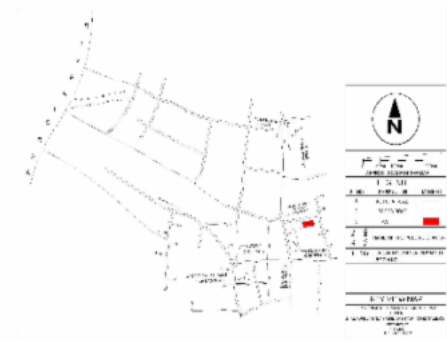

Key MAP View