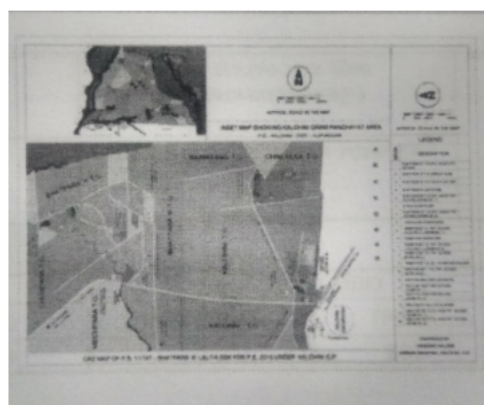

নির্বাচক নিবন্ধন আধিকারিকের স্বাক্ষর

Nazri Naksha

Google Map View

Polling Station Building Front View

Polling Station Front View

Cad View

Key MAP View

বিধানসভা নির্বাচনক্ষেত্রের নং, নাম : 11-কালচিনি
ভাগ নং, নাম : 1-সাতালী আউট ডিভিশনের দক্ষিণাংশ