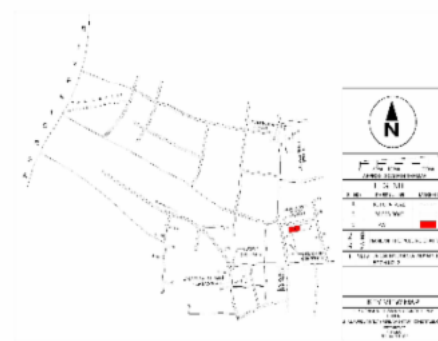

নির্বাচক নিবন্ধন আধিকারিকের স্বাক্ষর

Nazri Naksha

Google Map View

Polling Station Building Front View

Polling Station Front View

Cad View

Key MAP View

1 নাম : সালমা পারভীন পিতার নাম: সুলেমান মিঞা বাড়ির নং : n0100 বয়স : 34 লিঙ্গ : মহিলা	YJC1196419 ফটো উপলব্ধ	2 নাম : জবেদা ফাতিমা বেওয়া স্বামীর নাম: জুমানা শেখ বাড়ির নং : n0101 বয়স : 56 লিঙ্গ : মহিলা	YJC2355220 ফটো উপলব্ধ	3 নাম : হাসেনা বানু স্বামীর নাম: সাইদুল ইসলাম বাড়ির নং : এন0070 বয়স : 24 লিঙ্গ : মহিলা	YJC2528040 ফটো উপলব্ধ
4 নাম : আলামা খাতুন পিতার নাম: সুলেমান মিয়া বাড়ির নং : এন0100 বয়স : 20 লিঙ্গ : মহিলা	YJC2708402 ফটো উপলব্ধ	5 নাম : অরুণা খাতুন স্বামীর নাম: সাঈদুল হক বাড়ির নং : 11 বয়স : 23 লিঙ্গ : মহিলা	YJC2704229 ফটো উপলব্ধ	6 নাম : মুক্তার আলী পিতার নাম: আকবাস বাড়ির নং : n0047 বয়স : 63 লিঙ্গ : পুরুষ	YJC2885911 ফটো উপলব্ধ
7 নাম : মনিরুল ইসলাম পিতার নাম: মুক্তার আলি বাড়ির নং : n0047 বয়স : 31 লিঙ্গ : পুরুষ	YJC1508266 ফটো উপলব্ধ	8 নাম : লতিফ ইসলাম পিতার নাম: মণীরুল ইসলাম বাড়ির নং : এন0066 বয়স : 21 লিঙ্গ : পুরুষ	YJC2714509 ফটো উপলব্ধ	9 নাম : কবীর হোসেন পিতার নাম: জোব্বার মিয়া বাড়ির নং : এন0123 বয়স : 24 লিঙ্গ : পুরুষ	YJC2708410 ফটো উপলব্ধ
10 নাম : আনোয়ারা বিবি স্বামীর নাম: হাচেন মিঞা বাড়ির নং : 231 বয়স : 40 লিঙ্গ : মহিলা	LPC2624740 ফটো উপলব্ধ	11 নাম : রেজিনা বিবি স্বামীর নাম: রফিকুল মিঞা বাড়ির নং : n0428 বয়স : 33 লিঙ্গ : মহিলা	YSL1938703 ফটো উপলব্ধ	12 নাম : মহম্মদ নূর পিতার নাম: আদালী বাড়ির নং : n0082 বয়স : 60 লিঙ্গ : পুরুষ	YJC2872125 ফটো উপলব্ধ
13 নাম : ফজিলা বিবি স্বামীর নাম: নূর মহম্মদ বাড়ির নং : n0082 বয়স : 57 লিঙ্গ : মহিলা	WB/02/011/030471 ফটো উপলব্ধ	14 নাম : রফিকুল ইসলাম পিতার নাম: আমিনুর রহমান বাড়ির নং : n0118 বয়স : 53 লিঙ্গ : পুরুষ	CMC2678209 ফটো উপলব্ধ	15 নাম : মালেকা বিবি স্বামীর নাম: সুলেমান বাড়ির নং : n0100 বয়স : 56 লিঙ্গ : মহিলা	WB/02/011/030134 ফটো উপলব্ধ
16 নাম : আমিনা খাতুন পিতার নাম: সমৎসের আলী মিঞা বাড়ির নং : n0367 বয়স : 29 লিঙ্গ : মহিলা	YJC2103869 ফটো উপলব্ধ	17 নাম : নাজরুল ইসলাম পিতার নাম: জয়নাল আবেদিন বাড়ির নং : n0044 বয়স : 41 লিঙ্গ : পুরুষ	CMC2856615 ফটো উপলব্ধ	18 নাম : আহম্মদ রাজ পিতার নাম: আবদুল রহিম বাড়ির নং : এন0112 বয়স : 26 লিঙ্গ : পুরুষ	YJC2269900 ফটো উপলব্ধ
19 নাম : মফিজুন নেছা বিবি স্বামীর নাম: ইছফ আলি মিঞা বাড়ির নং : n0423 বয়স : 60 লিঙ্গ : মহিলা	GTN2314870 ফটো উপলব্ধ	20 নাম : সহিদ আনসারি পিতার নাম: ওয়াজ আনসারি বাড়ির নং : n0080 বয়স : 38 লিঙ্গ : পুরুষ	YJC1388107 ফটো উপলব্ধ	21 নাম : রুপচান বিবি স্বামীর নাম: রফিকুল ইসলাম বাড়ির নং : n0118 বয়স : 51 লিঙ্গ : মহিলা	LPC1465061 ফটো উপলব্ধ
22 নাম : মফিদুল আলম পিতার নাম: নজরুল ইসলাম বাড়ির নং : n0062 বয়স : 34 লিঙ্গ : পুরুষ	YJC1623347 ফটো উপলব্ধ	23 নাম : মহম্মদ আনসার আলী পিতার নাম: ইছামউদ্দিন আলী বাড়ির নং : n0109 বয়স : 55 লিঙ্গ : পুরুষ	YJC2890929 ফটো উপলব্ধ	24 নাম : সফিকুল হোসেন পিতার নাম: মহঃ আনসার আলি বাড়ির নং : n0109 বয়স : 30 লিঙ্গ : পুরুষ	YJC1508431 ফটো উপলব্ধ
25 নাম : মহঃ আনসার আলি পিতার নাম: মহঃ হজরত আলি বাড়ির নং : n0053 বয়স : 31 লিঙ্গ : পুরুষ	YJC1505528 ফটো উপলব্ধ	26 নাম : রসিদুল রহমান পিতার নাম: আব্দুল বারেক আলি বাড়ির নং : n0040 বয়স : 35 লিঙ্গ : পুরুষ	YJC1508100 ফটো উপলব্ধ	27 নাম : সাইদুল ইসলাম পিতার নাম: আবদুল বারেক বাড়ির নং : n0040 বয়স : 34 লিঙ্গ : পুরুষ	YJC1508720 ফটো উপলব্ধ
28 নাম : আজিজুল শেখ মায়ের নাম: ফজিলা বিবি বাড়ির নং : n0091 বয়স : 33 লিঙ্গ : পুরুষ	YJC1507854 ফটো উপলব্ধ	29 নাম : মেরিনা খাতুন (বিবি) স্বামীর নাম: রফিকুল ইসলাম বাড়ির নং : n0269 বয়স : 31 লিঙ্গ : মহিলা	YJC1818467 ফটো উপলব্ধ	30 নাম : ভূট্টু হক পিতার নাম: হোসেন আলী বাড়ির নং : n0115 বয়স : 38 লিঙ্গ : পুরুষ	YJC1818491 ফটো উপলব্ধ