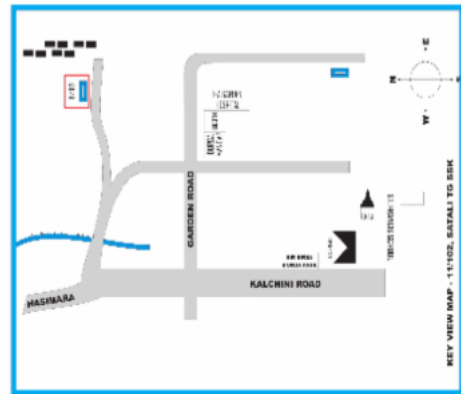

Key MAP View