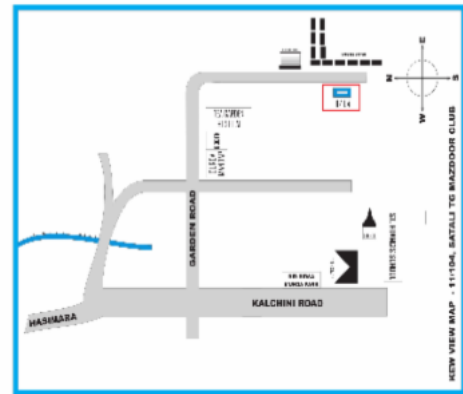

Key MAP View