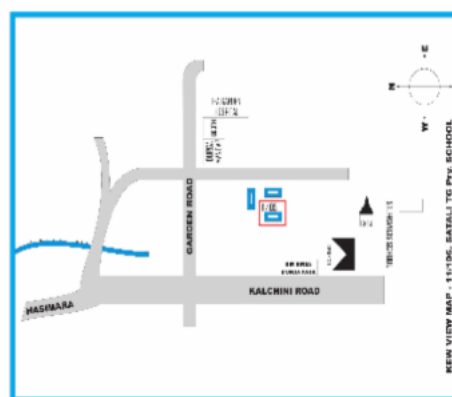

Key MAP View