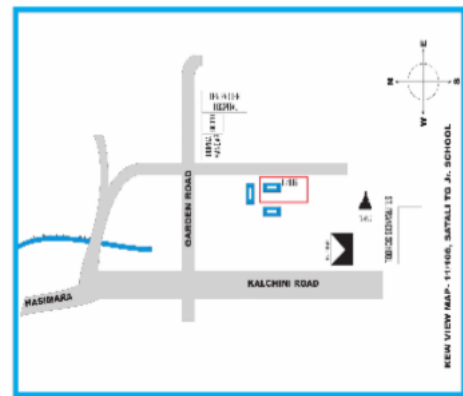

Key MAP View