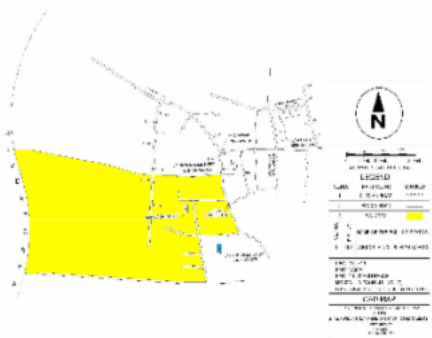

নির্বাচক নিবন্ধন আধিকারিকের স্বাক্ষর

Nazri Naksha

Google Map View

Polling Station Building Front View

Polling Station Front View

Cad View

Key MAP View

1 নাম : মহব্বত মিঞা পিতার নাম: কান্দুরা মিঞা বাড়ির নং : n0244 বয়স : 65 লিঙ্গ : পুরুষ	YJC2887677 ফটো উপলব্ধ	2 নাম : সাহেদুল মিঞা পিতার নাম: মহব্বত মিঞা বাড়ির নং : n0244 বয়স : 30 লিঙ্গ : পুরুষ	YJC1509835 ফটো উপলব্ধ	3 নাম : সফিয়ার রহমান পিতার নাম: সফরউদ্দিন মহম্মদ বাড়ির নং : n0272 বয়স : 50 লিঙ্গ : পুরুষ	CMC2022275 ফটো উপলব্ধ
4 নাম : নেসরাফ আলি পিতার নাম: মেক্তার আলি বাড়ির নং : n0172 বয়স : 46 লিঙ্গ : পুরুষ	YJC0037580 ফটো উপলব্ধ	5 নাম : আলী হোসেন মিঞা পিতার নাম: আনোয়ার হোসেন বাড়ির নং : n0226 বয়স : 38 লিঙ্গ : পুরুষ	YJC1094648 ফটো উপলব্ধ	6 নাম : আবিয়া বিবি স্বামীর নাম: আনোয়ার হোসেন বাড়ির নং : n0427 বয়স : 56 লিঙ্গ : মহিলা	YJC2459931 ফটো উপলব্ধ
7 নাম : লাইলি বিবি স্বামীর নাম: মুস্তাফা আলী বাড়ির নং : n0172 বয়স : 54 লিঙ্গ : মহিলা	CMC1337153 ফটো উপলব্ধ	8 নাম : সাহের আলী পিতার নাম: মোঃ নূর ইসলাম বাড়ির নং : n0148 বয়স : 24 লিঙ্গ : পুরুষ	YJC2381713 ফটো উপলব্ধ	9 নাম : মুন্নি বেগম পিতার নাম: দাতক মিঞা বাড়ির নং : এন0016 বয়স : 30 লিঙ্গ : মহিলা	YJC1738145 ফটো উপলব্ধ
10 নাম : আলতাব হোসেন পিতার নাম: লেট আবদুল রেজাক মিয়া বাড়ির নং : n0171 বয়স : 37 লিঙ্গ : পুরুষ	DWP2788982 ফটো উপলব্ধ	11 নাম : ইসলাম মিঞা পিতার নাম: মজিদ মিঞা বাড়ির নং : n0495 বয়স : 53 লিঙ্গ : পুরুষ	WB/02/011/162227 ফটো উপলব্ধ	12 নাম : সাহিদা খাতুন স্বামীর নাম: সামসের আলি বাড়ির নং : n0250 বয়স : 39 লিঙ্গ : মহিলা	YJC1509215 ফটো উপলব্ধ
13 নাম : নজরুল ইসলাম মিঞা পিতার নাম: চ্যাপ মিঞা বাড়ির নং : n0172 বয়স : 49 লিঙ্গ : পুরুষ	YJC1018852 ফটো উপলব্ধ	14 নাম : সাহেদা খাতুন স্বামীর নাম: মহব্বত মিঞা বাড়ির নং : n0244 বয়স : 44 লিঙ্গ : মহিলা	YJC0037655 ফটো উপলব্ধ	15 নাম : কপিনা খাতুন পিতার নাম: মহব্বত মিঞা বাড়ির নং : n0244 বয়স : 36 লিঙ্গ : মহিলা	YJC1509520 ফটো উপলব্ধ
16 নাম : আজাদ হুসেন পিতার নাম: মজির আলী বাড়ির নং : n0174 বয়স : 35 লিঙ্গ : পুরুষ	YJC1018688 ফটো উপলব্ধ	17 নাম : সীমা পারবিন পিতার নাম: সরফুদ্দিন মিয়া বাড়ির নং : N0530 বয়স : 25 লিঙ্গ : মহিলা	YJC2394146 ফটো উপলব্ধ	18 নাম : সামসের আলী পিতার নাম: কাদের মিঞা বাড়ির নং : n0250 বয়স : 47 লিঙ্গ : পুরুষ	CMC2021384 ফটো উপলব্ধ
19 নাম : সাহিদুল হক পিতার নাম: আমরুল হক বাড়ির নং : n0226 বয়স : 28 লিঙ্গ : পুরুষ	YJC2426716 ফটো উপলব্ধ	20 নাম : জাহানারা বিবি স্বামীর নাম: সেরাজুল মিঞা বাড়ির নং : n0256 বয়স : 42 লিঙ্গ : মহিলা	CMC2021632 ফটো উপলব্ধ	21 নাম : আহেলা বিবি স্বামীর নাম: ইসলাম মিঞা বাড়ির নং : n0496 বয়স : 50 লিঙ্গ : মহিলা	WB/02/011/162293 ফটো উপলব্ধ
22 নাম : রফিকুল ইসলাম পিতার নাম: সাফিয়ার রহমান বাড়ির নং : এন0272 বয়স : 25 লিঙ্গ : পুরুষ	YJC2345742 ফটো উপলব্ধ	23 নাম : ফিরোজা কবর স্বামীর নাম: আমির হুসেন বাড়ির নং : n0172 বয়স : 33 লিঙ্গ : মহিলা	RIY1213842 ফটো উপলব্ধ	24 নাম : কলিমুদ্দিন মিঞা পিতার নাম: চেমরু মিঞা বাড়ির নং : n0110 বয়স : 75 লিঙ্গ : পুরুষ	YJC2568475 ফটো উপলব্ধ
25 নাম : আলোমা বিবি স্বামীর নাম: সাহীর মহম্মদ বাড়ির নং : n0334 বয়স : 56 লিঙ্গ : মহিলা	WB/02/011/030601 ফটো উপলব্ধ	26 নাম : মান্নি পারভীন পিতার নাম: মতিয়ার রহমান বাড়ির নং : n0074 বয়স : 28 লিঙ্গ : মহিলা	YJC1818731 ফটো উপলব্ধ	27 নাম : আমিনা বেওয়া স্বামীর নাম: আকবর মিঞা বাড়ির নং : n0131 বয়স : 81 লিঙ্গ : মহিলা	YJC2354397 ফটো উপলব্ধ
28 নাম : রাজু মিঞা পিতার নাম: নজরুল মিঞা বাড়ির নং : এন0002 বয়স : 33 লিঙ্গ : পুরুষ	YJC2555209 ফটো উপলব্ধ	29 নাম : আজিমা খাতুন স্বামীর নাম: সাফিউল হক বাড়ির নং : n0228 বয়স : 32 লিঙ্গ : মহিলা	YJC1738319 ফটো উপলব্ধ	30 নাম : মহাবুল আলম পিতার নাম: কামালুদ্দিন মিয়া বাড়ির নং : n0122 বয়স : 27 লিঙ্গ : পুরুষ	YJC2434264 ফটো উপলব্ধ