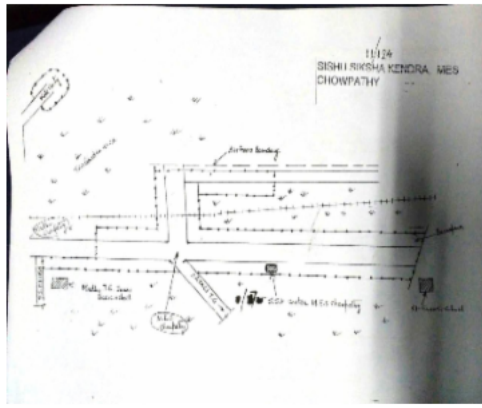

Nazri Naksha