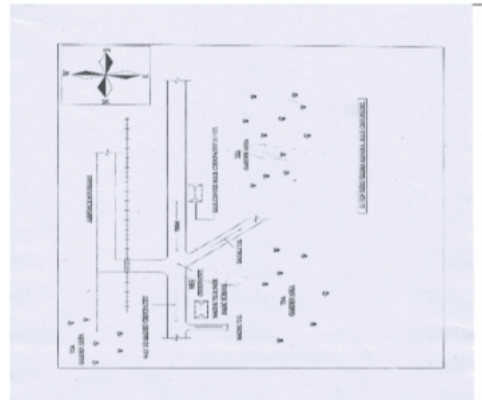

নির্বাচক নিবন্ধন আধিকারিকের স্বাক্ষর

Nazri Naksha

Google Map View

Polling Station Building Front View

Polling Station Front View

Cad View

Key MAP View

1 নাম : মোহাম্মদ মাহেদুস শহীদুল ইসলাম হক পিতার নাম : মোঃ খেয়দুদ্দিন আহমেদ বাড়ির নং : n0056 বয়স : 37 লিঙ্গ : পুরুষ	CMC2795094 ফটো উপলব্ধ	2 নাম : মোঃ সিরাজুল হক পিতার নাম : খেয়দুদ্দিন আহমেদ বাড়ির নং : n0056 বয়স : 40 লিঙ্গ : পুরুষ	CMC2432193 ফটো উপলব্ধ	3 নাম : তনজিলা বেগম স্বামীর নাম : ভুম্মা শেখ বাড়ির নং : এন0170 বয়স : 30 লিঙ্গ : মহিলা	YJC2505352 ফটো উপলব্ধ
4 নাম : বিশাল প্রসাদ পিতার নাম : সুরেশ প্রসাদ বাড়ির নং : এন0104 বয়স : 23 লিঙ্গ : পুরুষ	YJC2539138 ফটো উপলব্ধ	5 নাম : জয়কুমার বড়াইক মায়ের নাম : সবীতা বড়াইক বাড়ির নং : এন0026 বয়স : 23 লিঙ্গ : পুরুষ	YJC2590214 ফটো উপলব্ধ	6 নাম : মজিনা খাতুন পিতার নাম : বাবুল হোসেন বাড়ির নং : মোঃ চৌপাখী বয়স : 23 লিঙ্গ : মহিলা	YJC2640431 ফটো উপলব্ধ
7 নাম : অমিত কুমার বাবু পিতার নাম : কৃষ্ণ বাহাদুর বাড়ির নং : n0038 বয়স : 41 লিঙ্গ : পুরুষ	CMC2430486 ফটো উপলব্ধ	8 নাম : সুরেশ প্রসাদ পিতার নাম : রাজারাম প্রসাদ বাড়ির নং : n0104 বয়স : 51 লিঙ্গ : পুরুষ	WB/02/011/177226 ফটো উপলব্ধ	9 নাম : প্রিয়ান্বিতা প্রসাদ পিতার নাম : সুরেশ প্রসাদ বাড়ির নং : এন0104 বয়স : 24 লিঙ্গ : মহিলা	YJC2539310 ফটো উপলব্ধ
10 নাম : সিদ্দিকা খাতুন স্বামীর নাম : সাহিদুল রহমান বাড়ির নং : n0145 বয়স : 33 লিঙ্গ : মহিলা	YJC1725431 ফটো উপলব্ধ	11 নাম : বাবুল হোসেন পিতার নাম : আব্দুল মিন্না বাড়ির নং : n0140 বয়স : 55 লিঙ্গ : পুরুষ	WB/02/011/180153 ফটো উপলব্ধ	12 নাম : মহঃ রেজাউল হক পিতার নাম : খইমউদ্দিন আহমেদ বাড়ির নং : n0056 বয়স : 32 লিঙ্গ : পুরুষ	YJC1319078 ফটো উপলব্ধ
13 নাম : জ্যোৎস্না বিবি স্বামীর নাম : ফিরোজ আলম বাড়ির নং : n0051 বয়স : 53 লিঙ্গ : মহিলা	WB/02/011/177222 ফটো উপলব্ধ	14 নাম : সামুন্দ্রী দেবী স্বামীর নাম : রাজকুমার প্রসাদ বাড়ির নং : n0104 বয়স : 69 লিঙ্গ : মহিলা	WB/02/011/177247 ফটো উপলব্ধ	15 নাম : মজিনা খাতুন পিতার নাম : বাবুল হোসেন বাড়ির নং : n0140 বয়স : 29 লিঙ্গ : মহিলা	YJC1776491 ফটো উপলব্ধ
16 নাম : সালেয়া বিবি স্বামীর নাম : খইমউদ্দিন আহমেদ বাড়ির নং : n0037 বয়স : 63 লিঙ্গ : মহিলা	WB/02/011/177223 ফটো উপলব্ধ	17 নাম : কপিরন বিবি স্বামীর নাম : আব্দুল মহম্মদ বাড়ির নং : n0159 বয়স : 77 লিঙ্গ : মহিলা	WB/02/011/180367 ফটো উপলব্ধ	18 নাম : অজিনা বেগম পিতার নাম : তাহির আবু বাড়ির নং : n0145 বয়স : 36 লিঙ্গ : মহিলা	YJC1133289 ফটো উপলব্ধ
19 নাম : রসিতা মন্ডল স্বামীর নাম : বাবুল হোসেন বাড়ির নং : n0140 বয়স : 53 লিঙ্গ : মহিলা	WB/02/011/180154 ফটো উপলব্ধ	20 নাম : নূর ইয়াছিন রাসম স্বামীর নাম : মহঃ আলহাযদাস সাহিদুল ইসলাম হক বাড়ির নং : n0056 বয়স : 36 লিঙ্গ : মহিলা	YJC1318765 ফটো উপলব্ধ	21 নাম : ডি এ প্রভাকরন পিতার নাম : ইয়াস্পন বাড়ির নং : n0244 বয়স : 78 লিঙ্গ : পুরুষ	YJC1776558 ফটো উপলব্ধ
22 নাম : মজনু হোসেন পিতার নাম : বাবুল হোসেন বাড়ির নং : n0140 বয়স : 30 লিঙ্গ : পুরুষ	YJC1776533 ফটো উপলব্ধ	23 নাম : জনাব আলি পিতার নাম : ফিরোজ আলম বাড়ির নং : n0051 বয়স : 27 লিঙ্গ : পুরুষ	YJC2142354 ফটো উপলব্ধ	24 নাম : রীতা দেবী পিতার নাম : কৃষ্ণ বাহাদুর বাড়ির নং : n0038 বয়স : 42 লিঙ্গ : মহিলা	CMC2430478 ফটো উপলব্ধ
25 নাম : মহতান্না পাশু পিতার নাম : মহঃ মুসিম শেখ বাড়ির নং : n0170 বয়স : 40 লিঙ্গ : পুরুষ	CMC2623379 ফটো উপলব্ধ	Q 26 নাম : বিনোদ থাপা পিতার নাম : অমর বাহাদুর থাপা বাড়ির নং : বয়স : 44 লিঙ্গ : পুরুষ	YJC1776780 ফটো উপলব্ধ	Q 27 নাম : রঞ্জিত থাপা পিতার নাম : অমর বাহাদুর থাপা বাড়ির নং : বয়স : 41 লিঙ্গ : পুরুষ	YJC1039197 ফটো উপলব্ধ
28 নাম : নাজমাবেগম স্বামীর নাম : মহঃ ইজারুল বাড়ির নং : n0170 বয়স : 55 লিঙ্গ : মহিলা	CMC1359819 ফটো উপলব্ধ	29 নাম : সাহিদুল রহমান পিতার নাম : তাহির আবু বাড়ির নং : n0145 বয়স : 35 লিঙ্গ : পুরুষ	YJC1225580 ফটো উপলব্ধ	30 নাম : প্রিয়া পারভীন স্বামীর নাম : মহঃ রিজাউল হক বাড়ির নং : n0056 বয়স : 30 লিঙ্গ : মহিলা	YJC1679570 ফটো উপলব্ধ