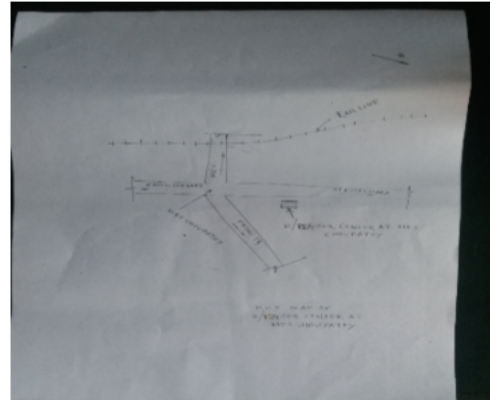

Key MAP View