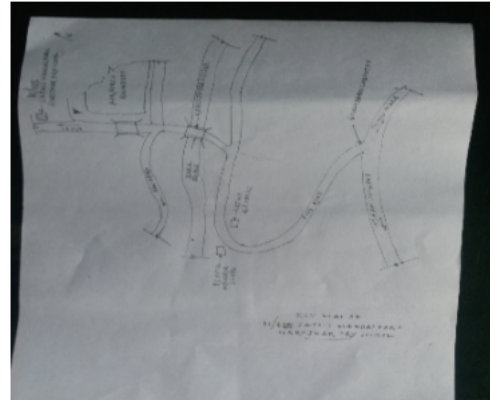

নির্বাচক নিবন্ধন আধিকারিকের স্বাক্ষর

Nazri Naksha

Google Map View

Polling Station Building Front View

Polling Station Front View

Cad View

Key MAP View

বিধানসভা নির্বাচনক্ষেত্রের নং, নাম : 11-কালচিনি
ভাগ নং, নাম : 1-বানিয়া বাসরা নদীর পশ্চিমাংশ