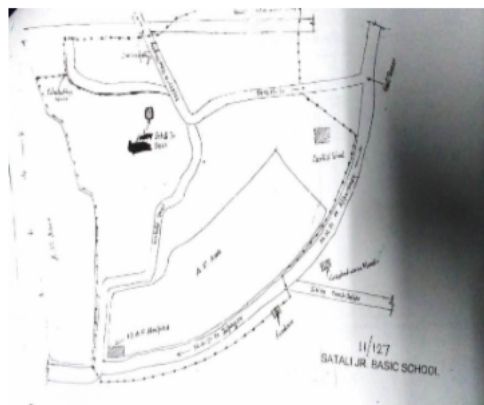

নির্বাচক নিবন্ধন আধিকারিকের স্বাক্ষর

Nazri Naksha

Google Map View

Polling Station Building Front View

Polling Station Front View

Cad View

Key MAP View

1 নাম : রত্নী উড়াও স্বামীর নাম: শুকা উড়াও বাড়ির নং : n0011 বয়স : 56 লিঙ্গ : মহিলা	WB/02/011/234295	ফটো উপলব্ধ	2 নাম : বিগনী উড়াও স্বামীর নাম: মংগ্রো উড়াও বাড়ির নং : n0009 বয়স : 66 লিঙ্গ : মহিলা	WB/02/011/234082	ফটো উপলব্ধ	3 নাম : প্রদীপ লাকড়া (ওড়াও) পিতার নাম: মংগ্রো ওড়াও বাড়ির নং : n0009 বয়স : 45 লিঙ্গ : পুরুষ	YJC0465856	ফটো উপলব্ধ
4 নাম : দীপক উড়াও মায়ের নাম: রত্নী উড়াও বাড়ির নং : n0011 বয়স : 34 লিঙ্গ : পুরুষ	YJC1134139	ফটো উপলব্ধ	5 নাম : সৃজিত উরাও পিতার নাম: কুন উরাও বাড়ির নং : n0094 বয়স : 38 লিঙ্গ : পুরুষ	CMC2796514	ফটো উপলব্ধ	6 নাম : বিরসী উড়াও স্বামীর নাম: হোন্দ উড়াও বাড়ির নং : n0037 বয়স : 51 লিঙ্গ : মহিলা	CMC1266451	ফটো উপলব্ধ
7 নাম : মাংরা টিগ্না পিতার নাম: আন্দো টিগ্না বাড়ির নং : n0037 বয়স : 45 লিঙ্গ : পুরুষ	CMC1345891	ফটো উপলব্ধ	8 নাম : পাঞ্চলী উড়াও পিতার নাম: মাংগ্রো উড়াও বাড়ির নং : n0095 বয়স : 41 লিঙ্গ : মহিলা	YJC0465690	ফটো উপলব্ধ	9 নাম : স্বপ্না উড়াও স্বামীর নাম: কুন উড়াও বাড়ির নং : n0035 বয়স : 55 লিঙ্গ : মহিলা	WB/02/011/234104	ফটো উপলব্ধ
10 নাম : সবিতা লাকড়া (উরাও) স্বামীর নাম: দিপক উরাও বাড়ির নং : n0011 বয়স : 30 লিঙ্গ : মহিলা	YJC1625441	ফটো উপলব্ধ	11 নাম : মাংগ্রো উড়াও পিতার নাম: চারোয়া উড়াও বাড়ির নং : n0095 বয়স : 65 লিঙ্গ : পুরুষ	WB/02/011/234204	ফটো উপলব্ধ	12 নাম : সৃজিতা উরাও স্বামীর নাম: বিরসী উরাও বাড়ির নং : n0095 বয়স : 51 লিঙ্গ : মহিলা	YJC1680503	ফটো উপলব্ধ
13 নাম : অজিত উড়াও পিতার নাম: কুন উড়াও বাড়ির নং : n0094 বয়স : 37 লিঙ্গ : পুরুষ	YJC1134162	ফটো উপলব্ধ	14 নাম : শুক্রো উরাও পিতার নাম: বান্দে উরাও বাড়ির নং : n0046 বয়স : 40 লিঙ্গ : মহিলা	CMC2877330	ফটো উপলব্ধ	15 নাম : মিলা উরাও স্বামীর নাম: সৃজিত উরাও বাড়ির নং : n0094 বয়স : 29 লিঙ্গ : মহিলা	YJC1777820	ফটো উপলব্ধ
16 নাম : মাংগ্রো উড়াও পিতার নাম: বোচা উড়াও বাড়ির নং : n0009 বয়স : 71 লিঙ্গ : পুরুষ	WB/02/011/234103	ফটো উপলব্ধ	17 নাম : কুন উড়াও পিতার নাম: মীরা উড়াও বাড়ির নং : n0094 বয়স : 60 লিঙ্গ : পুরুষ	WB/02/011/234014	ফটো উপলব্ধ	18 নাম : ভারতী উরাও পিতার নাম: মাখিলা উরাও বাড়ির নং : n0089 বয়স : 41 লিঙ্গ : মহিলা	YJC1039692	ফটো উপলব্ধ
19 নাম : দুলালী উড়াও স্বামীর নাম: মাখিলা উড়াও বাড়ির নং : n0089 বয়স : 60 লিঙ্গ : মহিলা	WB/02/011/234444	ফটো উপলব্ধ	20 নাম : অনিতা টিগ্না ওরাও স্বামীর নাম: মঙ্গরা টিগ্না বাড়ির নং : n0037 বয়স : 35 লিঙ্গ : মহিলা	YJC1435213	ফটো উপলব্ধ	21 নাম : খেলো টিগ্না স্বামীর নাম: হোন্দো বাড়ির নং : n0037 বয়স : 41 লিঙ্গ : মহিলা	CMC2436103	ফটো উপলব্ধ
22 নাম : রবিনা ওরাংর পিতার নাম: বাঁশা ওরাংর বাড়ির নং : এন0095 বয়স : 25 লিঙ্গ : মহিলা	YJC2322766	ফটো উপলব্ধ	23 নাম : মাখিলা উড়াও পিতার নাম: চারোয়া উড়াও বাড়ির নং : n0089 বয়স : 65 লিঙ্গ : পুরুষ	WB/02/011/234028	ফটো উপলব্ধ	24 নাম : নিশা তিরকী মায়ের নাম: ভারতী উরাও বাড়ির নং : মধ্য সাতালী বয়স : 29 লিঙ্গ : মহিলা	YJC2741064	ফটো উপলব্ধ
25 নাম : বান্দী উড়াও পিতার নাম: স্যুয়া উড়াও বাড়ির নং : n0094 বয়স : 55 লিঙ্গ : মহিলা	WB/02/011/234129	ফটো উপলব্ধ	26 নাম : শুকরা উরাও পিতার নাম: ভান্দে উরাও বাড়ির নং : n0046 বয়স : 46 লিঙ্গ : পুরুষ	CMC2434405	ফটো উপলব্ধ	27 নাম : দুখনী উড়াও স্বামীর নাম: ভান্দো উড়াও বাড়ির নং : n0046 বয়স : 51 লিঙ্গ : মহিলা	WB/02/011/234084	ফটো উপলব্ধ
28 নাম : সনু ওরাও মায়ের নাম: ললিতা ওরাও বাড়ির নং : n0149 বয়স : 28 লিঙ্গ : পুরুষ	YJC2143352	ফটো উপলব্ধ	29 নাম : ললিতা উড়াও স্বামীর নাম: মিলিয়ানুস উড়াও বাড়ির নং : n0149 বয়স : 49 লিঙ্গ : মহিলা	WB/02/011/234307	ফটো উপলব্ধ	30 নাম : সুমংগ্রো ওরাও স্বামীর নাম: রাহুল চীক বাড়ির নং : মধ্য সাতালী বয়স : 26 লিঙ্গ : মহিলা	YJC2778330	ফটো উপলব্ধ