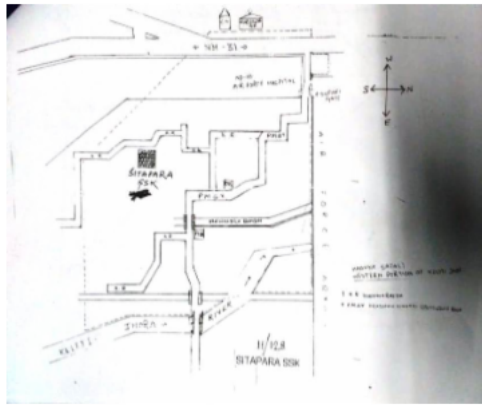

Nazri Naksha