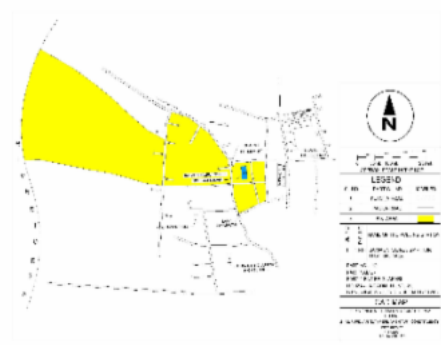

নির্বাচক নিবন্ধন আধিকারিকের স্বাক্ষর

Nazri Naksha

Google Map View

Polling Station Building Front View

Polling Station Front View

Cad View

Key MAP View

1 নাম : আমিনুর হোসেন পিতার নাম: বাবুল মিয়া বাড়ির নং : n0118 বয়স : 31 লিঙ্গ : পুরুষ	YJC1389675 ফটো উপলব্ধ	2 নাম : রোসনা বেগম স্বামীর নাম: আমিন মিয়া বাড়ির নং : এন0123 বয়স : 28 লিঙ্গ : মহিলা	YJC2519973 ফটো উপলব্ধ	3 নাম : আশাদুল আলম পিতার নাম: মোঃ জয়নাল আবেদিন আলম বাড়ির নং : n0127 বয়স : 38 লিঙ্গ : পুরুষ	CMC2773190 ফটো উপলব্ধ
4 নাম : আলী মেহের পিতার নাম: আলীমউদ্দিন বাড়ির নং : n0194 বয়স : 66 লিঙ্গ : পুরুষ	WB/02/011/033555 ফটো উপলব্ধ	5 নাম : আতাউল আনসারী পিতার নাম: সাগির আনসারী বাড়ির নং : n0075 বয়স : 29 লিঙ্গ : পুরুষ	YJC1642966 ফটো উপলব্ধ	6 নাম : জিয়ারুল হক পিতার নাম: মোঃ মবিদুল হক বাড়ির নং : এন0090 বয়স : 24 লিঙ্গ : পুরুষ	YJC2595924 ফটো উপলব্ধ
7 নাম : হক ফজলে পিতার নাম: সরউদ্দিন বাড়ির নং : n0207 বয়স : 53 লিঙ্গ : পুরুষ	WB/02/011/033675 ফটো উপলব্ধ	8 নাম : সায়রন বিবি স্বামীর নাম: সুলতান মিয়া বাড়ির নং : n0252 বয়স : 57 লিঙ্গ : মহিলা	WB/02/011/033914 ফটো উপলব্ধ	9 নাম : আমিনুর হক পিতার নাম: বাবুল মিয়া বাড়ির নং : n0088 বয়স : 24 লিঙ্গ : পুরুষ	YJC2425551 ফটো উপলব্ধ
10 নাম : মতিবুল মিয়া পিতার নাম: মফিজউদ্দিন মিয়া বাড়ির নং : n0257 বয়স : 55 লিঙ্গ : পুরুষ	YJC2894335 ফটো উপলব্ধ	11 নাম : আশিদুল ইসলাম পিতার নাম: মতিবুল মিয়া বাড়ির নং : n0257 বয়স : 29 লিঙ্গ : পুরুষ	YJC1642131 ফটো উপলব্ধ	12 নাম : আনোয়ার হোসেন পিতার নাম: মিয়া হাফিজুল হক বাড়ির নং : 650 বয়স : 34 লিঙ্গ : পুরুষ	YJC1642404 ফটো উপলব্ধ
13 নাম : আনজু বিবি স্বামীর নাম: মোজাহার মিয়া বাড়ির নং : N052 বয়স : 43 লিঙ্গ : মহিলা	KRM2287514 ফটো উপলব্ধ	14 নাম : জাবির হোসেন পিতার নাম: আজান মিয়া বাড়ির নং : এন0123 বয়স : 42 লিঙ্গ : পুরুষ	YJC2520112 ফটো উপলব্ধ	15 নাম : নুরজাহান খাতুন পিতার নাম: মিয়া নুর ইসলাম বাড়ির নং : n0085 বয়স : 31 লিঙ্গ : মহিলা	YJC1389014 ফটো উপলব্ধ
16 নাম : রেয়াজুল হক পিতার নাম: মোঃ হাবিবুর রহমান বাড়ির নং : n0124 বয়স : 56 লিঙ্গ : পুরুষ	CMC2679074 ফটো উপলব্ধ	17 নাম : মিয়া নাসিরউদ্দিন পিতার নাম: খহরউদ্দিন বাড়ির নং : n0125 বয়স : 76 লিঙ্গ : পুরুষ	YJC2894475 ফটো উপলব্ধ	18 নাম : নুরবানু পারবীন স্বামীর নাম: গোলাম মোস্তাফা বাড়ির নং : n0125 বয়স : 38 লিঙ্গ : মহিলা	CMC2607604 ফটো উপলব্ধ
19 নাম : মেরিনা খাতুন স্বামীর নাম: মফিজুল হক বাড়ির নং : n0155 বয়স : 39 লিঙ্গ : মহিলা	YJC1197193 ফটো উপলব্ধ	20 নাম : মেরিনা খাতুন বিবি স্বামীর নাম: আবু আলম হক বাড়ির নং : n0499 বয়স : 33 লিঙ্গ : মহিলা	YJC1819028 ফটো উপলব্ধ	21 নাম : মোহাম্মদ রফিকুল ইসলাম পিতার নাম: মহঃ রেয়াজুল হক বাড়ির নং : n0124 বয়স : 33 লিঙ্গ : পুরুষ	YJC1282904 ফটো উপলব্ধ
22 নাম : মজিদুল মিয়া পিতার নাম: তাজিবর মিয়া বাড়ির নং : n0102 বয়স : 35 লিঙ্গ : পুরুষ	YJC1389113 ফটো উপলব্ধ	23 নাম : মকছেদুল হক পিতার নাম: মোজাম্মেল হক বাড়ির নং : n0248 বয়স : 42 লিঙ্গ : পুরুষ	CMC2021517 ফটো উপলব্ধ	24 নাম : মিনু খাতুন বিবি স্বামীর নাম: মকছেদুল হক বাড়ির নং : এন0145 বয়স : 36 লিঙ্গ : মহিলা	YJC1197474 ফটো উপলব্ধ
25 নাম : মুরসিডা বেগম পিতার নাম: মনসুর আলি বাড়ির নং : এন0137 বয়স : 21 লিঙ্গ : মহিলা	YJC2711620 ফটো উপলব্ধ	26 নাম : আসমা বিবি স্বামীর নাম: কেরামত বাড়ির নং : n0195 বয়স : 58 লিঙ্গ : মহিলা	WB/02/011/033192 ফটো উপলব্ধ	27 নাম : আসেমা বিবি স্বামীর নাম: হামিদুল মিয়া বাড়ির নং : n0142 বয়স : 37 লিঙ্গ : মহিলা	YJC1511328 ফটো উপলব্ধ
28 নাম : জিয়ারুল হক পিতার নাম: ফেচু মিয়া বাড়ির নং : n0196 বয়স : 39 লিঙ্গ : পুরুষ	LPC2406262 ফটো উপলব্ধ	29 নাম : ফনিরুল কাজি পিতার নাম: সামসুল কাজি বাড়ির নং : n0196 বয়স : 30 লিঙ্গ : পুরুষ	YJC1642206 ফটো উপলব্ধ	30 নাম : মিয়া আজিজুলহক পিতার নাম: আছিমউদ্দিন বাড়ির নং : n0150 বয়স : 66 লিঙ্গ : পুরুষ	WB/02/011/033611 ফটো উপলব্ধ