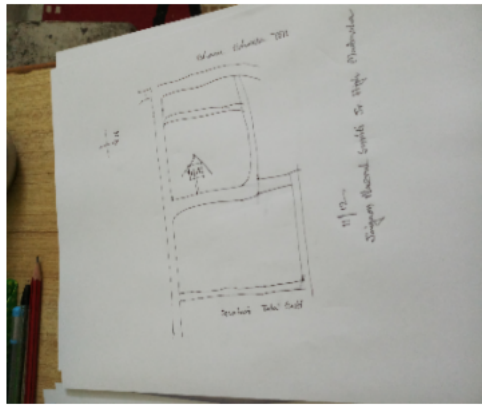

Nazri Naksha