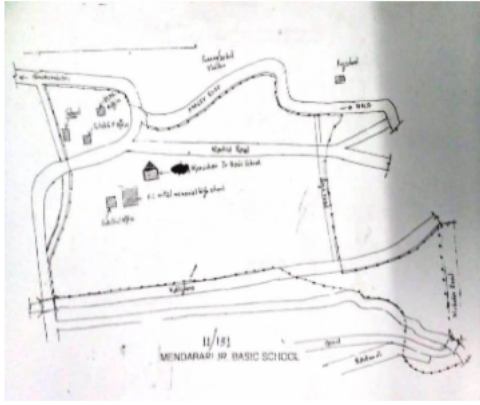

Nazri Naksha