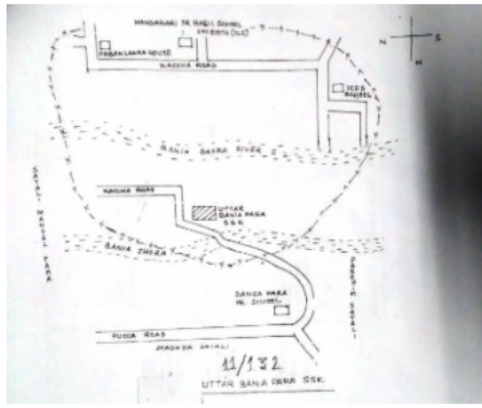

Nazri Naksha