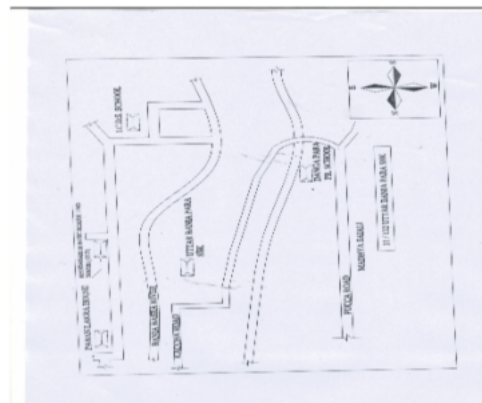

নির্বাচক নিবন্ধন আধিকারিকের স্বাক্ষর

Nazri Naksha

Google Map View

Polling Station Building Front View

Polling Station Front View

Cad View

Key MAP View

1 নাম : উর্মিলা ঈশ্বরারী পিতার নাম: মোহন ঈশ্বরারী বাড়ির নং : n0047 বয়স : 45 লিঙ্গ : মহিলা	YJC2572196 ফটো উপলব্ধ	2 নাম : মুনি উড়াও স্বামীর নাম: বীরশাই উড়াও বাড়ির নং : n0051 বয়স : 57 লিঙ্গ : মহিলা	WB/02/011/255099 ফটো উপলব্ধ	3 নাম : সালমী উড়াও পিতার নাম: চামা উড়াও বাড়ির নং : এন0135 বয়স : 43 লিঙ্গ : মহিলা	CMC2542405 ফটো উপলব্ধ
4 নাম : সিতা উরাও পিতার নাম: পুষা উরাও বাড়ির নং : n0202 বয়স : 27 লিঙ্গ : মহিলা	YJC2224749 ফটো উপলব্ধ	5 নাম : পুষ্পা উরাও স্বামীর নাম: কলি উরাও বাড়ির নং : n0025 বয়স : 33 লিঙ্গ : মহিলা	YJC1778992 ফটো উপলব্ধ	6 নাম : মঞ্জিৎ উরাও পিতার নাম: ফিকু উরাও বাড়ির নং : n0025 বয়স : 31 লিঙ্গ : পুরুষ	YJC1436898 ফটো উপলব্ধ
7 নাম : ফিকু উরাও পিতার নাম: নান্দা উরাও বাড়ির নং : n0025 বয়স : 66 লিঙ্গ : পুরুষ	YJC2831097 ফটো উপলব্ধ	8 নাম : অনিতা উরাও স্বামীর নাম: পুনম উরাও বাড়ির নং : n0040 বয়স : 31 লিঙ্গ : মহিলা	YJC1436864 ফটো উপলব্ধ	9 নাম : দুর্গা উড়াও পিতার নাম: মাংরা উড়াও বাড়ির নং : n0026 বয়স : 33 লিঙ্গ : পুরুষ	WB/02/011/255811 ফটো উপলব্ধ
10 নাম : বিরসাই উরাও পিতার নাম: রতিয়া উরাও বাড়ির নং : n0026 বয়স : 33 লিঙ্গ : পুরুষ	WB/02/011/255539 ফটো উপলব্ধ	11 নাম : পঞ্চন উরাও পিতার নাম: বিণ্ড উরাও বাড়ির নং : n0033 বয়স : 31 লিঙ্গ : পুরুষ	YJC1436922 ফটো উপলব্ধ	12 নাম : দুর্গা উরাও পিতার নাম: বুধু উরাও বাড়ির নং : n0026 বয়স : 33 লিঙ্গ : পুরুষ	YJC2144798 ফটো উপলব্ধ
13 নাম : রমেশ উরাও মায়ের নাম: রতিয়া উরাও বাড়ির নং : n0026 বয়স : 39 লিঙ্গ : পুরুষ	CMC2878254 ফটো উপলব্ধ	14 নাম : ছোটেলাল উরাও মায়ের নাম: ফাগু উরাও বাড়ির নং : n0026 বয়স : 32 লিঙ্গ : পুরুষ	YJC1436948 ফটো উপলব্ধ	15 নাম : পুষা উরাও পিতার নাম: মাংরা উরাও বাড়ির নং : n0010 বয়স : 59 লিঙ্গ : পুরুষ	WB/02/011/255170 ফটো উপলব্ধ
16 নাম : মুনু উরাও পিতার নাম: বুদ্ধরাম উরাও বাড়ির নং : n0180 বয়স : 27 লিঙ্গ : পুরুষ	YJC2144830 ফটো উপলব্ধ	17 নাম : মীনু উরাও স্বামীর নাম: ফিকু উরাও বাড়ির নং : n0025 বয়স : 61 লিঙ্গ : মহিলা	YJC2831147 ফটো উপলব্ধ	18 নাম : তরুনী খারিয়া পিতার নাম: মার্টিন খারিয়া বাড়ির নং : এন0025 বয়স : 31 লিঙ্গ : মহিলা	YJC2394922 ফটো উপলব্ধ
19 নাম : পূর্ণিমা উরাও পিতার নাম: বাবলু উরাও বাড়ির নং : এন0002 বয়স : 22 লিঙ্গ : মহিলা	YJC2622488 ফটো উপলব্ধ	20 নাম : গীতা বারা পিতার নাম: কহারু বারা বাড়ির নং : এন0056 বয়স : 26 লিঙ্গ : মহিলা	YJC2394948 ফটো উপলব্ধ	21 নাম : সানাং উরাও পিতার নাম: রাম উরাও বাড়ির নং : এন0056 বয়স : 28 লিঙ্গ : পুরুষ	YJC2394831 ফটো উপলব্ধ
22 নাম : রাধিকা উরাও পিতার নাম: বীরশাই উরাও বাড়ির নং : পূর্ব সাতলী 11/138 বয়স : 21 লিঙ্গ : মহিলা	YJC2676666 ফটো উপলব্ধ	23 নাম : রন্জিৎ উরাও পিতার নাম: এতোয়া উরাও বাড়ির নং : এন0017 বয়স : 25 লিঙ্গ : পুরুষ	YJC2291938 ফটো উপলব্ধ	24 নাম : বীর্সাই উরাও পিতার নাম: বুদ্ধয়া উরাও বাড়ির নং : n0042 বয়স : 57 লিঙ্গ : পুরুষ	YJC2654176 ফটো উপলব্ধ
25 নাম : করুণা উরাও পিতার নাম: সাতো উড়াও বাড়ির নং : এন0162 বয়স : 28 লিঙ্গ : মহিলা	YJC2291730 ফটো উপলব্ধ	26 নাম : রোহিত উরাও পিতার নাম: বীরশাই উরাও বাড়ির নং : এন0026 বয়স : 24 লিঙ্গ : পুরুষ	YJC2542967 ফটো উপলব্ধ	27 নাম : উমা একা পিতার নাম: পুনাই একা বাড়ির নং : n0033 বয়স : 29 লিঙ্গ : মহিলা	YJC1778240 ফটো উপলব্ধ
28 নাম : অ্যানাস্তেসিয়া কুজুর কেরকেটা স্বামীর নাম: মার্কুস কেরকেটা বাড়ির নং : n0012 বয়স : 58 লিঙ্গ : মহিলা	CMC2408755 ফটো উপলব্ধ	29 নাম : রীতা উরাও স্বামীর নাম: পুনু উরাও বাড়ির নং : n0012 বয়স : 55 লিঙ্গ : মহিলা	WB/02/011/255420 ফটো উপলব্ধ	30 নাম : সোমলাল উরাও পিতার নাম: শুক্রা উরাও বাড়ির নং : n0029 বয়স : 61 লিঙ্গ : পুরুষ	WB/02/011/255119 ফটো উপলব্ধ