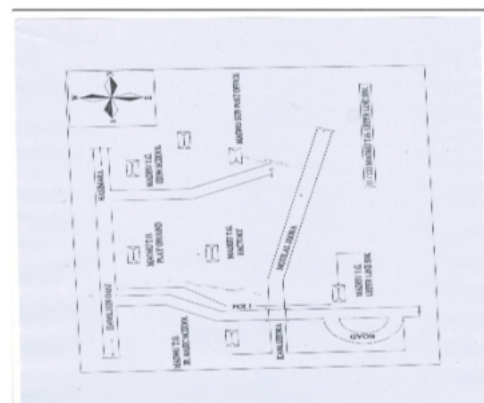

নির্বাচক নিবন্ধন আধিকারিকের স্বাক্ষর

Nazri Naksha

Google Map View

Polling Station Building Front View

Polling Station Front View

Cad View

Key MAP View

1 নাম : জুনিকা উড়াও স্বামীর নাম: বিনোদ উরাও বাড়ির নং : n0215 বয়স : 40 লিঙ্গ : মহিলা	CMC2560936 ফটো উপলব্ধ	2 নাম : অমতা উরাও পিতার নাম: পুনাই উরাও বাড়ির নং : n0207 বয়স : 30 লিঙ্গ : মহিলা	YJC1570167 ফটো উপলব্ধ	3 নাম : হেমা উরাও পিতার নাম: বিপ্লব উরাও বাড়ির নং : N01234 বয়স : 24 লিঙ্গ : মহিলা	YJC2447076 ফটো উপলব্ধ
4 নাম : জয়মাক্তি উরাও স্বামীর নাম: জোটা উরাও বাড়ির নং : n0204 বয়স : 39 লিঙ্গ : মহিলা	YJC1570019 ফটো উপলব্ধ	5 নাম : অনীল উরাও পিতার নাম: বন্ধন উরাও বাড়ির নং : n0201 বয়স : 31 লিঙ্গ : পুরুষ	YJC1569854 ফটো উপলব্ধ	6 নাম : সীমা উরাও স্বামীর নাম: ঘাসি উরাও বাড়ির নং : n0010 বয়স : 46 লিঙ্গ : মহিলা	CMC1346667 ফটো উপলব্ধ
7 নাম : ফাগাইন উরাও খাঁখাঁ স্বামীর নাম: মহেশ খাখা বাড়ির নং : n0036 বয়স : 43 লিঙ্গ : মহিলা	CMC2170090 ফটো উপলব্ধ	8 নাম : শুকুরমুনি উরাও পিতার নাম: প্রদীপ উরাও বাড়ির নং : n0273 বয়স : 27 লিঙ্গ : মহিলা	YJC2224871 ফটো উপলব্ধ	9 নাম : রামু উড়াও পিতার নাম: বুধুয়া উড়াও বাড়ির নং : n0004 বয়স : 40 লিঙ্গ : পুরুষ	CMC2878791 ফটো উপলব্ধ
10 নাম : বাবুলাল উরাও পিতার নাম: বন্ধন উরাও বাড়ির নং : n0109 বয়স : 49 লিঙ্গ : পুরুষ	WB/02/011/333284 ফটো উপলব্ধ	11 নাম : চান্দনী উরাও স্বামীর নাম: কিশোর উরাও বাড়ির নং : n0209 বয়স : 33 লিঙ্গ : মহিলা	YJC1570241 ফটো উপলব্ধ	12 নাম : সাহিল উরাও পিতার নাম: নাগয়া উরাও বাড়ির নং : n0254 বয়স : 27 লিঙ্গ : পুরুষ	YJC2188571 ফটো উপলব্ধ
13 নাম : কমলী উরাও পিতার নাম: এতোয়া উরাও বাড়ির নং : n0160 বয়স : 36 লিঙ্গ : মহিলা	YJC0487009 ফটো উপলব্ধ	14 নাম : কিম্বন উরাও পিতার নাম: এতোয়া উরাও বাড়ির নং : n0057 বয়স : 49 লিঙ্গ : পুরুষ	WB/02/011/333245 ফটো উপলব্ধ	15 নাম : শান্তি বর্লা পিতার নাম: জয়হিন্দ বর্লা বাড়ির নং : এন0024 বয়স : 32 লিঙ্গ : মহিলা	YJC1375211 ফটো উপলব্ধ
16 নাম : রাতিয়া উরাও পিতার নাম: গোপাল উরাও বাড়ির নং : n0076 বয়স : 36 লিঙ্গ : পুরুষ	YJC1136324 ফটো উপলব্ধ	17 নাম : পিকী উরাও স্বামীর নাম: অজয় উরাও বাড়ির নং : n0244 বয়স : 27 লিঙ্গ : মহিলা	YJC2145142 ফটো উপলব্ধ	18 নাম : সুরেশ ওরাও পিতার নাম: বচন ওরাও বাড়ির নং : n0022 বয়স : 40 লিঙ্গ : পুরুষ	CMC2444032 ফটো উপলব্ধ
19 নাম : বানসাল উরাও পিতার নাম: বান্দন উরাও বাড়ির নং : n0293 বয়স : 36 লিঙ্গ : পুরুষ	YJC2264851 ফটো উপলব্ধ	20 নাম : মহিন্দার উরাও মায়ের নাম: মুনি উরাও বাড়ির নং : n0292 বয়স : 29 লিঙ্গ : পুরুষ	YJC2264844 ফটো উপলব্ধ	21 নাম : বিমল উরাও পিতার নাম: বাহান উরাও বাড়ির নং : n0047 বয়স : 39 লিঙ্গ : পুরুষ	YJC1136217 ফটো উপলব্ধ
22 নাম : অশোক উরাও পিতার নাম: দশরথ উরাও বাড়ির নং : n0106 বয়স : 50 লিঙ্গ : পুরুষ	WB/02/011/333287 ফটো উপলব্ধ	23 নাম : নির্মালা উরাও স্বামীর নাম: নরেশ উরাও বাড়ির নং : n0105 বয়স : 43 লিঙ্গ : মহিলা	CMC2442366 ফটো উপলব্ধ	24 নাম : অনীতা খারিয়া পিতার নাম: সুজীত খারিয়া বাড়ির নং : 11/139 বয়স : 21 লিঙ্গ : মহিলা	YJC2670735 ফটো উপলব্ধ
25 নাম : গুলাপী উরাও স্বামীর নাম: সুরেশ উরাও বাড়ির নং : n0105 বয়স : 43 লিঙ্গ : মহিলা	CMC2442341 ফটো উপলব্ধ	26 নাম : লাহমিন উরাও স্বামীর নাম: নাগোয়া উরাও বাড়ির নং : n0173 বয়স : 46 লিঙ্গ : মহিলা	CMC2442622 ফটো উপলব্ধ	27 নাম : শংকর উরাও পিতার নাম: বংশী উরাও বাড়ির নং : n0146 বয়স : 51 লিঙ্গ : পুরুষ	WB/02/011/333093 ফটো উপলব্ধ
28 নাম : ললিত উরাও পিতার নাম: মারকুস উরাও বাড়ির নং : n0016 বয়স : 71 লিঙ্গ : পুরুষ	WB/02/011/333175 ফটো উপলব্ধ	29 নাম : আকাশ ওরাও পিতার নাম: পল্টন উরাও বাড়ির নং : n0082 বয়স : 36 লিঙ্গ : পুরুষ	YJC0487595 ফটো উপলব্ধ	30 নাম : পাবি উরাও স্বামীর নাম: বীরবল উরাও বাড়ির নং : n0105 বয়স : 61 লিঙ্গ : মহিলা	YJC2865723 ফটো উপলব্ধ