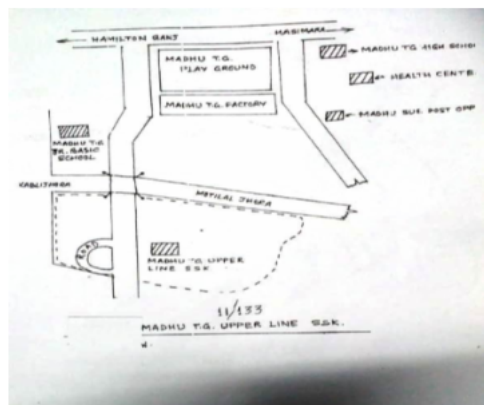

Nazri Naksha