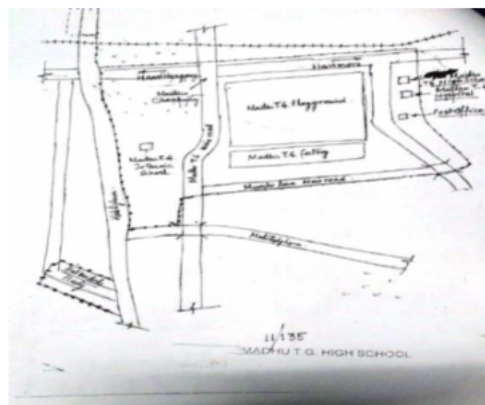

Nazri Naksha