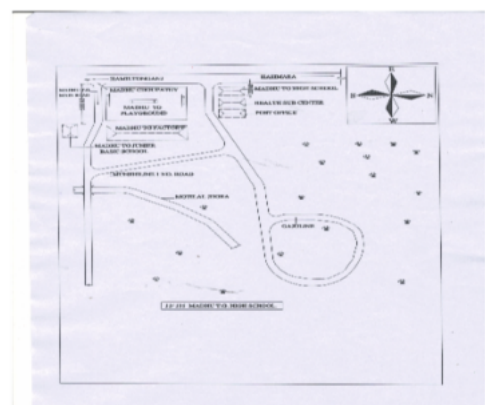

নির্বাচক নিবন্ধন আধিকারিকের স্বাক্ষর

Nazri Naksha

Google Map View

Polling Station Building Front View

Polling Station Front View

Cad View

Key MAP View

1 নাম : মনীষা মায়ের নাম: সংগীতা মঙ্গর বাড়ির নং : 141 বয়স : 30 লিঙ্গ : মহিলা	NFH1579366 ফটো উপলব্ধ	2 নাম : জোশিলা খাখা পিতার নাম: জয় প্রকাশ খাখা বাড়ির নং : এন5878 বয়স : 22 লিঙ্গ : মহিলা	YJC2695294 ফটো উপলব্ধ	3 নাম : সাদাম আলসারি পিতার নাম: মহি জাহিরুদ্দিন আনসারি বাড়ির নং : n0844 বয়স : 28 লিঙ্গ : পুরুষ	YJC2145449 ফটো উপলব্ধ
4 নাম : আপসনা আনসারী স্বামীর নাম: জাহিরুদ্দিন আনসারী বাড়ির নং : n0033 বয়স : 20 লিঙ্গ : মহিলা	CMC1346816 ফটো উপলব্ধ	5 নাম : জহিরুদ্দিন আনসারী পিতার নাম: মফিজুল আনসারী বাড়ির নং : n0033 বয়স : 51 লিঙ্গ : পুরুষ	YJC2793164 ফটো উপলব্ধ	6 নাম : সজদা আলসারি পিতার নাম: মোহাম্মদ জাহিরুদ্দিন বাড়ির নং : 11114 বয়স : 20 লিঙ্গ : মহিলা	YJC2792620 ফটো উপলব্ধ
7 নাম : দিফা ইন্দুয়ার পিতার নাম: অজয় ইন্দুয়ার বাড়ির নং : n0335 বয়স : 29 লিঙ্গ : মহিলা	YJC1681840 ফটো উপলব্ধ	8 নাম : অজয় ইন্দুয়ার পিতার নাম: আনন্দ ইন্দুয়ার বাড়ির নং : n0333 বয়স : 58 লিঙ্গ : পুরুষ	WB/02/011/330581 ফটো উপলব্ধ	9 নাম : প্রমিলা ইন্দুয়ার স্বামীর নাম: অজয় ইন্দুয়ার বাড়ির নং : n0334 বয়স : 49 লিঙ্গ : মহিলা	WB/02/011/330582 ফটো উপলব্ধ
10 নাম : সরস্বতী উরাও পিতার নাম: জিরকু উরাও বাড়ির নং : n0049 বয়স : 33 লিঙ্গ : মহিলা	YJC1321959 ফটো উপলব্ধ	11 নাম : মিতু উড়াও পিতার নাম: গোন্দালা উড়াও বাড়ির নং : n0035 বয়স : 39 লিঙ্গ : পুরুষ	CMC2798437 ফটো উপলব্ধ	Q 12 নাম : বাবলু উড়াও পিতার নাম: মাংরা উড়াও বাড়ির নং : বয়স : 43 লিঙ্গ : পুরুষ	YJC0495325 ফটো উপলব্ধ
13 নাম : সুকমনিয়া উড়াও স্বামীর নাম: রাজ উড়াও বাড়ির নং : n0054 বয়স : 41 লিঙ্গ : মহিলা	CMC2442143 ফটো উপলব্ধ	14 নাম : ডেভিড উরাও পিতার নাম: জিরকু উড়াও বাড়ির নং : n0049 বয়স : 37 লিঙ্গ : পুরুষ	YJC0495341 ফটো উপলব্ধ	15 নাম : জিরকু উড়াও পিতার নাম: বিরসা উড়াও বাড়ির নং : n0049 বয়স : 60 লিঙ্গ : পুরুষ	CMC2282945 ফটো উপলব্ধ
16 নাম : বৃধমনিয়া উড়াও পিতার নাম: গোন্দালা উড়াও বাড়ির নং : n0035 বয়স : 59 লিঙ্গ : মহিলা	YJC2840437 ফটো উপলব্ধ	17 নাম : বিষ্ণু উরাও পিতার নাম: সীতারাম উরাও বাড়ির নং : এন0121 বয়স : 30 লিঙ্গ : পুরুষ	YJC2537033 ফটো উপলব্ধ	18 নাম : কৃষ্ণ কুমহার পিতার নাম: শাণীচারোয়া কুমহার বাড়ির নং : এন0121 বয়স : 26 লিঙ্গ : পুরুষ	YJC2537074 ফটো উপলব্ধ
19 নাম : রূপা উরাও স্বামীর নাম: জনকরাজ মুন্ডা বাড়ির নং : n0121 বয়স : 30 লিঙ্গ : মহিলা	YJC2419315 ফটো উপলব্ধ	20 নাম : অনীশা উরাউ পিতার নাম: সোমরা উরাউ বাড়ির নং : এন0121 বয়স : 22 লিঙ্গ : মহিলা	YJC2687986 ফটো উপলব্ধ	21 নাম : বিজয় উরাও পিতার নাম: এল.টা.সিমন উরাও বাড়ির নং : এন1545 বয়স : 28 লিঙ্গ : পুরুষ	YJC2582641 ফটো উপলব্ধ
22 নাম : কলিষ্টা উরাও স্বামীর নাম: দিপন চিক বড়াইক বাড়ির নং : n0315 বয়স : 36 লিঙ্গ : মহিলা	YJC1113075 ফটো উপলব্ধ	23 নাম : সঞ্জীব মাহালি পিতার নাম: বীর্ষা মাহালি বাড়ির নং : এন0048 বয়স : 26 লিঙ্গ : পুরুষ	YJC2479152 ফটো উপলব্ধ	24 নাম : বিফাই উরাও পিতার নাম: শাণীচারোয়া কুমহার বাড়ির নং : n0001 বয়স : 66 লিঙ্গ : পুরুষ	WB/02/011/330484 ফটো উপলব্ধ
25 নাম : অরতি উরাও পিতার নাম: বাবুলাল উরাও বাড়ির নং : n0366 বয়স : 27 লিঙ্গ : মহিলা	YJC2145662 ফটো উপলব্ধ	26 নাম : উত্তম উরাও পিতার নাম: বালী উরাও বাড়ির নং : n0370 বয়স : 27 লিঙ্গ : পুরুষ	YJC2145704 ফটো উপলব্ধ	27 নাম : মানিক উরাও পিতার নাম: জুরা উরাও বাড়ির নং : এন0723 বয়স : 25 লিঙ্গ : পুরুষ	YJC2478501 ফটো উপলব্ধ
28 নাম : অজিতা উড়াও পিতার নাম: পংকন উড়াও বাড়ির নং : এন0048 বয়স : 26 লিঙ্গ : মহিলা	YJC2479384 ফটো উপলব্ধ	29 নাম : বিনিতা উরাও পিতার নাম: পাসান উরাও বাড়ির নং : n0353 বয়স : 31 লিঙ্গ : মহিলা	YJC2145530 ফটো উপলব্ধ	30 নাম : বিকি উরাও পিতার নাম: মহেশ উরাও বাড়ির নং : n0337 বয়স : 27 লিঙ্গ : পুরুষ	YJC2145373 ফটো উপলব্ধ