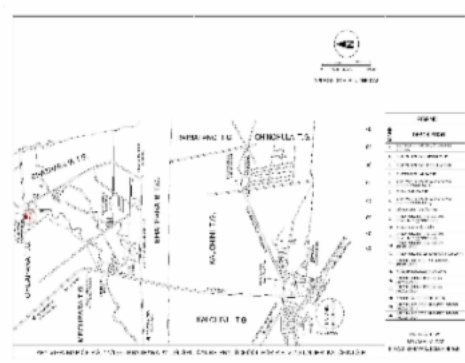

নির্বাচক নিবন্ধন আধিকারিকের স্বাক্ষর

Nazri Naksha

Google Map View

Polling Station Building Front View

Polling Station Front View

Cad View

Key MAP View

বিধানসভা নির্বাচনক্ষেত্রের নং, নাম : 11-কালচিনি
ভাগ নং, নাম : 1-ভাটপাড়া "এ" চাবাগান এলাকা