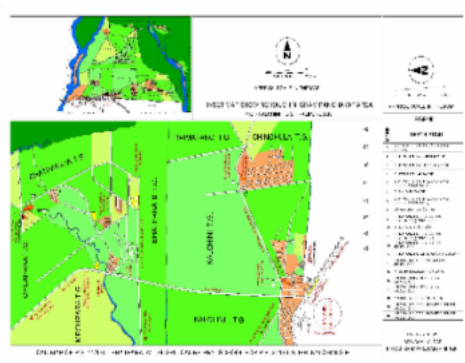

নির্বাচক নিবন্ধন আধিকারিকের স্বাক্ষর

Nazri Naksha

Google Map View

Polling Station Building Front View

Polling Station Front View

Cad View

Key MAP View

বিধানসভা নির্বাচনক্ষেত্রের নং, নাম : 11-কালচিনি
ভাগ নং, নাম : 1-ভাটপাড়া "এ" চাবাগান এলাকা