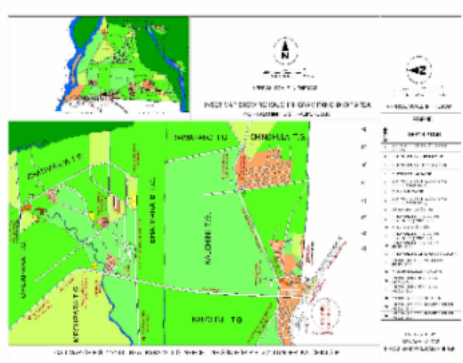

নির্বাচক নিবন্ধন আধিকারিকের স্বাক্ষর

Nazri Naksha

Google Map View

Polling Station Building Front View

Polling Station Front View

Cad View

Key MAP View

1 নাম : কপিল ইন্দ ওয়ার পিতার নাম: বহরন ইন্দ ওয়ার বাড়ির নং : এন0066 বয়স : 43 লিঙ্গ : পুরুষ	YJC2281350 ফটো উপলব্ধ	2 নাম : রাফেল উড়াও পিতার নাম: লুকাষ উড়াও বাড়ির নং : n0041 বয়স : 37 লিঙ্গ : পুরুষ	YJC1438498 ফটো উপলব্ধ	3 নাম : স্টিফান উরাও পিতার নাম: থামোস উরাও বাড়ির নং : n0048 বয়স : 45 লিঙ্গ : পুরুষ	CMC2818425 ফটো উপলব্ধ
4 নাম : অগনেয়িয়া উড়াও স্বামীর নাম: হেনরী উড়াও বাড়ির নং : n0039 বয়স : 57 লিঙ্গ : মহিলা	WB/02/011/393409 ফটো উপলব্ধ	5 নাম : রোজমেরী কিন্ডো স্বামীর নাম: সঞ্জয় কিন্ডো বাড়ির নং : n0012 বয়স : 38 লিঙ্গ : মহিলা	CMC2641579 ফটো উপলব্ধ	6 নাম : লুকাষ উড়াও পিতার নাম: যোসেফ উড়াও বাড়ির নং : n0041 বয়স : 63 লিঙ্গ : পুরুষ	CMC2742039 ফটো উপলব্ধ
7 নাম : আলটিয়াস লাকড়া পিতার নাম: হেনরী বাড়ির নং : n0039 বয়স : 31 লিঙ্গ : পুরুষ	YJC1438571 ফটো উপলব্ধ	8 নাম : সরানী লোহার স্বামীর নাম: অশোক লোহার বাড়ির নং : n0012 বয়স : 56 লিঙ্গ : মহিলা	CMC2818433 ফটো উপলব্ধ	9 নাম : শীলবিনা উড়াও স্বামীর নাম: লুকাষ উড়াও বাড়ির নং : n0041 বয়স : 57 লিঙ্গ : মহিলা	WB/02/011/393598 ফটো উপলব্ধ
10 নাম : মুনিকা উরাও পিতার নাম: হেনরী উরাও বাড়ির নং : n0039 বয়স : 33 লিঙ্গ : মহিলা	YJC1323203 ফটো উপলব্ধ	11 নাম : হেনরী উড়াও পিতার নাম: ইগনেষ উড়াও বাড়ির নং : n0039 বয়স : 60 লিঙ্গ : পুরুষ	WB/02/011/393831 ফটো উপলব্ধ	12 নাম : ভুসন কুজুর(উরাও) পিতার নাম: মনসিত কুজুর(উরাও) বাড়ির নং : n0012 বয়স : 32 লিঙ্গ : পুরুষ	YJC1572346 ফটো উপলব্ধ
13 নাম : রোযেরিতা কুজুর (উরাও) পিতার নাম: মানসিত কুজুর (উরাও) বাড়ির নং : n0012 বয়স : 33 লিঙ্গ : মহিলা	YJC1322874 ফটো উপলব্ধ	14 নাম : দিজিরোসনি উড়াও পিতার নাম: মানসিত উড়াও বাড়ির নং : n0012 বয়স : 40 লিঙ্গ : মহিলা	CMC2641561 ফটো উপলব্ধ	15 নাম : অলবিনশ লাকড়া পিতার নাম: হিন্দ্রে লাকড়া বাড়ির নং : n0039 বয়স : 32 লিঙ্গ : পুরুষ	YJC1375559 ফটো উপলব্ধ
16 নাম : সুগান্তি উরাও পিতার নাম: লুকাষ উরাও বাড়ির নং : n0041 বয়স : 35 লিঙ্গ : মহিলা	YJC1682731 ফটো উপলব্ধ	17 নাম : সিরিনা ওরাও পিতার নাম: স্টিফেন ওরাও বাড়ির নং : এন0048 বয়স : 22 লিঙ্গ : মহিলা	YJC2622959 ফটো উপলব্ধ	18 নাম : থামোস উড়াও পিতার নাম: যোসেফ উড়াও বাড়ির নং : n0048 বয়স : 68 লিঙ্গ : পুরুষ	WB/02/011/393080 ফটো উপলব্ধ
19 নাম : সৃজিতা উরাও স্বামীর নাম: স্টিফান উরাও বাড়ির নং : n0048 বয়স : 42 লিঙ্গ : মহিলা	YJC1572429 ফটো উপলব্ধ	20 নাম : অনামিকা কুজুর পিতার নাম: স্তিপন কুজুর বাড়ির নং : 11/146 বয়স : 20 লিঙ্গ : মহিলা	YJC2749539 ফটো উপলব্ধ	21 নাম : রোশন কুজুর (উরাও) পিতার নাম: মানসিত কুজুর (উরাও) বাড়ির নং : n0012 বয়স : 33 লিঙ্গ : পুরুষ	YJC1322882 ফটো উপলব্ধ
22 নাম : কালারা উড়াও স্বামীর নাম: মামসিত উড়াও বাড়ির নং : n0012 বয়স : 59 লিঙ্গ : মহিলা	WB/02/011/393663 ফটো উপলব্ধ	23 নাম : পার্মিলা উড়াও (মুন্ডা) স্বামীর নাম: ফ্রান্সিস মুন্ডা বাড়ির নং : n0051 বয়স : 40 লিঙ্গ : মহিলা	CMC2549798 ফটো উপলব্ধ	24 নাম : সঞ্জয় উরাও পিতার নাম: ইসদোর উরাও বাড়ির নং : n0053 বয়স : 37 লিঙ্গ : পুরুষ	YJC1228485 ফটো উপলব্ধ
25 নাম : সামুয়েল কুজুর পিতার নাম: ক্রিমেন্ট কুজুর বাড়ির নং : n0044 বয়স : 46 লিঙ্গ : পুরুষ	CMC2198018 ফটো উপলব্ধ	26 নাম : সুঘন কুজুর স্বামীর নাম: কেলেমেন্ট কুজুর বাড়ির নং : n0044 বয়স : 65 লিঙ্গ : মহিলা	WB/02/011/393588 ফটো উপলব্ধ	27 নাম : সবেশ উরাও পিতার নাম: বেনজামিন উরাও বাড়ির নং : n0053 বয়স : 32 লিঙ্গ : পুরুষ	YJC1572312 ফটো উপলব্ধ
28 নাম : অসিতা উরাও(কুজুর) পিতার নাম: ইসদোর উরাও(কুজুর) বাড়ির নং : n0052 বয়স : 33 লিঙ্গ : মহিলা	YJC1375609 ফটো উপলব্ধ	29 নাম : সঞ্জয় কুজুর পিতার নাম: ক্রিমেন্ট কুজুর বাড়ির নং : n0044 বয়স : 32 লিঙ্গ : পুরুষ	YJC1572296 ফটো উপলব্ধ	30 নাম : পবিনা কুজুর স্বামীর নাম: সামুয়েল কুজুর বাড়ির নং : n0044 বয়স : 37 লিঙ্গ : মহিলা	YJC1572304 ফটো উপলব্ধ