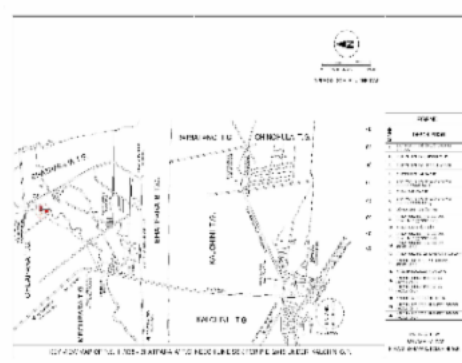

নির্বাচক নিবন্ধন আধিকারিকের স্বাক্ষর

Nazri Naksha

Google Map View

Polling Station Building Front View

Polling Station Front View

Cad View

Key MAP View

1 নাম : কপিল ইন্দ ওয়ার পিতার নাম: বহরন ইন্দ ওয়ার বাড়ির নং : এন0066 বয়স : 43 লিঙ্গ : পুরুষ	YJC2281350 ফটো উপলব্ধ	2 নাম : রাফেল উড়াও পিতার নাম: লুকাষ উড়াও বাড়ির নং : n0041 বয়স : 37 লিঙ্গ : পুরুষ	YJC1438498 ফটো উপলব্ধ	3 নাম : স্টিফান উরাও পিতার নাম: থামোস উরাও বাড়ির নং : n0048 বয়স : 45 লিঙ্গ : পুরুষ	CMC2818425 ফটো উপলব্ধ
4 নাম : অগনেয়িয়া উড়াও স্বামীর নাম: হেনরী উড়াও বাড়ির নং : n0039 বয়স : 57 লিঙ্গ : মহিলা	WB/02/011/393409 ফটো উপলব্ধ	5 নাম : রোজমেরী কিন্ডো স্বামীর নাম: সঞ্জয় কিন্ডো বাড়ির নং : n0012 বয়স : 38 লিঙ্গ : মহিলা	CMC2641579 ফটো উপলব্ধ	6 নাম : লুকাষ উড়াও পিতার নাম: যোসেফ উড়াও বাড়ির নং : n0041 বয়স : 63 লিঙ্গ : পুরুষ	CMC2742039 ফটো উপলব্ধ
7 নাম : আলটিয়াস লাকড়া পিতার নাম: হেনরী বাড়ির নং : n0039 বয়স : 31 লিঙ্গ : পুরুষ	YJC1438571 ফটো উপলব্ধ	8 নাম : সরানী লোহার স্বামীর নাম: অশোক লোহার বাড়ির নং : n0012 বয়স : 56 লিঙ্গ : মহিলা	CMC2818433 ফটো উপলব্ধ	9 নাম : শীলবিনা উড়াও স্বামীর নাম: লুকাষ উড়াও বাড়ির নং : n0041 বয়স : 57 লিঙ্গ : মহিলা	WB/02/011/393598 ফটো উপলব্ধ
10 নাম : মুনিকা উরাও পিতার নাম: হেনরী উরাও বাড়ির নং : n0039 বয়স : 33 লিঙ্গ : মহিলা	YJC1323203 ফটো উপলব্ধ	11 নাম : হেনরী উড়াও পিতার নাম: ইগনেষ উড়াও বাড়ির নং : n0039 বয়স : 60 লিঙ্গ : পুরুষ	WB/02/011/393831 ফটো উপলব্ধ	12 নাম : ভুসন কুজুর(উরাও) পিতার নাম: মনসিত কুজুর(উরাও) বাড়ির নং : n0012 বয়স : 32 লিঙ্গ : পুরুষ	YJC1572346 ফটো উপলব্ধ
13 নাম : রোযেরিতা কুজুর (উরাও) পিতার নাম: মানসিত কুজুর (উরাও) বাড়ির নং : n0012 বয়স : 33 লিঙ্গ : মহিলা	YJC1322874 ফটো উপলব্ধ	14 নাম : দিজিরোসনি উড়াও পিতার নাম: মানসিত উড়াও বাড়ির নং : n0012 বয়স : 40 লিঙ্গ : মহিলা	CMC2641561 ফটো উপলব্ধ	15 নাম : অলবিনশ লাকড়া পিতার নাম: হিন্দ্রে লাকড়া বাড়ির নং : n0039 বয়স : 32 লিঙ্গ : পুরুষ	YJC1375559 ফটো উপলব্ধ
16 নাম : সুগান্তি উরাও পিতার নাম: লুকাষ উরাও বাড়ির নং : n0041 বয়স : 35 লিঙ্গ : মহিলা	YJC1682731 ফটো উপলব্ধ	17 নাম : সিরিনা ওরাও পিতার নাম: স্টিফেন ওরাও বাড়ির নং : এন0048 বয়স : 22 লিঙ্গ : মহিলা	YJC2622959 ফটো উপলব্ধ	18 নাম : থামোস উড়াও পিতার নাম: যোসেফ উড়াও বাড়ির নং : n0048 বয়স : 68 লিঙ্গ : পুরুষ	WB/02/011/393080 ফটো উপলব্ধ
19 নাম : সৃজিতা উরাও স্বামীর নাম: স্টিফান উরাও বাড়ির নং : n0048 বয়স : 42 লিঙ্গ : মহিলা	YJC1572429 ফটো উপলব্ধ	20 নাম : অনামিকা কুজুর পিতার নাম: স্তিপন কুজুর বাড়ির নং : 11/146 বয়স : 20 লিঙ্গ : মহিলা	YJC2749539 ফটো উপলব্ধ	21 নাম : রোশন কুজুর (উরাও) পিতার নাম: মানসিত কুজুর (উরাও) বাড়ির নং : n0012 বয়স : 33 লিঙ্গ : পুরুষ	YJC1322882 ফটো উপলব্ধ
22 নাম : কালারা উড়াও স্বামীর নাম: মামসিত উড়াও বাড়ির নং : n0012 বয়স : 59 লিঙ্গ : মহিলা	WB/02/011/393663 ফটো উপলব্ধ	23 নাম : পার্মিলা উড়াও (মুন্ডা) স্বামীর নাম: ফ্রান্সিস মুন্ডা বাড়ির নং : n0051 বয়স : 40 লিঙ্গ : মহিলা	CMC2549798 ফটো উপলব্ধ	24 নাম : সঞ্জয় উরাও পিতার নাম: ইসদোর উরাও বাড়ির নং : n0053 বয়স : 37 লিঙ্গ : পুরুষ	YJC1228485 ফটো উপলব্ধ
25 নাম : সামুয়েল কুজুর পিতার নাম: ক্রিমেন্ট কুজুর বাড়ির নং : n0044 বয়স : 46 লিঙ্গ : পুরুষ	CMC2198018 ফটো উপলব্ধ	26 নাম : সুঘন কুজুর স্বামীর নাম: কেলেমেন্ট কুজুর বাড়ির নং : n0044 বয়স : 65 লিঙ্গ : মহিলা	WB/02/011/393588 ফটো উপলব্ধ	27 নাম : সবেশ উরাও পিতার নাম: বেনজামিন উরাও বাড়ির নং : n0053 বয়স : 32 লিঙ্গ : পুরুষ	YJC1572312 ফটো উপলব্ধ
28 নাম : অসিতা উরাও(কুজুর) পিতার নাম: ইসদোর উরাও(কুজুর) বাড়ির নং : n0052 বয়স : 33 লিঙ্গ : মহিলা	YJC1375609 ফটো উপলব্ধ	29 নাম : সঞ্জয় কুজুর পিতার নাম: ক্রিমেন্ট কুজুর বাড়ির নং : n0044 বয়স : 32 লিঙ্গ : পুরুষ	YJC1572296 ফটো উপলব্ধ	30 নাম : পবিনা কুজুর স্বামীর নাম: সামুয়েল কুজুর বাড়ির নং : n0044 বয়স : 37 লিঙ্গ : মহিলা	YJC1572304 ফটো উপলব্ধ