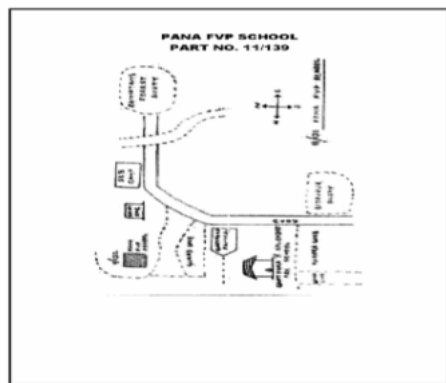

Nazri Naksha