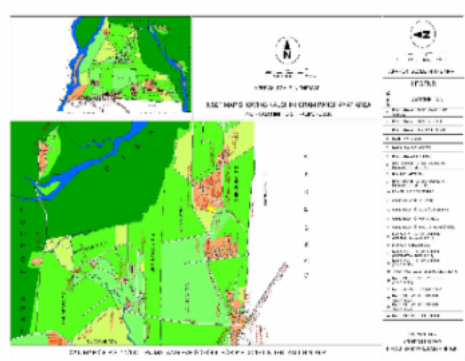

নির্বাচক নিবন্ধন আধিকারিকের স্বাক্ষর

Nazri Naksha

Google Map View

Polling Station Building Front View

Polling Station Front View

Cad View

Key MAP View

1 নাম : সারিতা ছেত্রী স্বামীর নাম: কেশর ছেত্রী বাড়ির নং : n0278 বয়স : 53 লিঙ্গ : মহিলা	YJC2147114	2 নাম : তারা উপাধ্যায় স্বামীর নাম: প্রকাশ ছেত্রী বাড়ির নং : n0231 বয়স : 41 লিঙ্গ : মহিলা	CMC2521664	3 নাম : ভক্ত বাহাদুর কারকি পিতার নাম: মন বাহাদুর কারকি বাড়ির নং : n0002 বয়স : 92 লিঙ্গ : পুরুষ	WB/02/011/399394
4 নাম : ভীমবাহাদুর কারকি পিতার নাম: তিলকবাহাদুর কারকি বাড়ির নং : n0104 বয়স : 66 লিঙ্গ : পুরুষ	WB/02/011/399370	5 নাম : রিনা কারকি পিতার নাম: সরজু কারকি বাড়ির নং : n0241 বয়স : 35 লিঙ্গ : মহিলা	YJC0518720	6 নাম : জানকী কারকি স্বামীর নাম: ভীমবাহাদুর কারকি বাড়ির নং : n0104 বয়স : 64 লিঙ্গ : মহিলা	WB/02/011/399348
7 নাম : পঙ্কজ কার্কি পিতার নাম: টিংকু কার্কি বাড়ির নং : n0128 বয়স : 25 লিঙ্গ : পুরুষ	YJC2446946	8 নাম : সারা ছেত্রী পিতার নাম: ভীম ছেত্রী বাড়ির নং : n0104 বয়স : 32 লিঙ্গ : মহিলা	YJC1438969	9 নাম : প্রমোদ খারকি পিতার নাম: সরজু খারকি বাড়ির নং : n0153 বয়স : 29 লিঙ্গ : পুরুষ	YJC1683101
10 নাম : মালা কারকি পিতার নাম: চন্দ্র বাহাদুর কারকি বাড়ির নং : n0153 বয়স : 65 লিঙ্গ : মহিলা	WB/02/011/3994185	11 নাম : বিকাশ (কার্কি)ছেত্রী পিতার নাম: ভীম বাহাদুর (কার্কি)ছেত্রী বাড়ির নং : n0104 বয়স : 38 লিঙ্গ : পুরুষ	YJC1324540	12 নাম : মীরা ছেত্রী পিতার নাম: ভীম ছেত্রী বাড়ির নং : n0104 বয়স : 29 লিঙ্গ : মহিলা	YJC1781210
13 নাম : মেঘবাহাদুর কারকি পিতার নাম: তিলকবাহাদুর কারকি বাড়ির নং : n0108 বয়স : 72 লিঙ্গ : পুরুষ	WB/02/011/3999471	14 নাম : মমতা কারকি স্বামীর নাম: সরজু কারকি বাড়ির নং : n0153 বয়স : 61 লিঙ্গ : মহিলা	WB/02/011/399484	15 নাম : মারিনা কারকি পিতার নাম: সরজু কারকি বাড়ির নং : n0241 বয়স : 34 লিঙ্গ : মহিলা	YJC0518738
16 নাম : আমাবতি কারকি পিতার নাম: ভক্তবাহাদুর কারকি বাড়ির নং : n0128 বয়স : 81 লিঙ্গ : মহিলা	WB/02/011/399378	17 নাম : দুর্গা ছেত্রী স্বামীর নাম: প্রদীপ ছেত্রী বাড়ির নং : n0108 বয়স : 44 লিঙ্গ : মহিলা	CMC2743318	18 নাম : প্রহ্লাদ কারকী পিতার নাম: সরজু কারকী বাড়ির নং : n0153 বয়স : 31 লিঙ্গ : পুরুষ	YJC1683192
19 নাম : সরজু কারকি পিতার নাম: চন্দ্র বাহাদুর কারকি বাড়ির নং : n0153 বয়স : 62 লিঙ্গ : পুরুষ	WB/02/011/399422	20 নাম : রেনু ছেত্রী পিতার নাম: ভীম ছেত্রী বাড়ির নং : n0104 বয়স : 35 লিঙ্গ : মহিলা	YJC1138940	21 নাম : পবন কার্কী পিতার নাম: সরজু কার্কী বাড়ির নং : এন0153 বয়স : 25 লিঙ্গ : পুরুষ	YJC2324887
22 নাম : তুলারাম ছেত্রী পিতার নাম: ভীমবাহাদুর ছেত্রী বাড়ির নং : n0104 বয়স : 40 লিঙ্গ : পুরুষ	CMC2525384	23 নাম : টিঙ্কু কারকি পিতার নাম: ভক্তবাহাদুর কারকি বাড়ির নং : n0128 বয়স : 51 লিঙ্গ : পুরুষ	CMC1284306	24 নাম : অরচনা কারকী পিতার নাম: সারজু কারকী বাড়ির নং : n0323 বয়স : 27 লিঙ্গ : মহিলা	YJC2256907
25 নাম : কর্ণ বাহাদুর কারকী পিতার নাম: ভুবন বাহাদুর কারকী বাড়ির নং : n0171 বয়স : 60 লিঙ্গ : পুরুষ	YJC1042423	26 নাম : দুর্গা ছেত্রী(কারকী) স্বামীর নাম: বিবেক ছেত্রী(কারকী) বাড়ির নং : n0171 বয়স : 30 লিঙ্গ : মহিলা	YJC1683267	27 নাম : লক্ষী কারকী স্বামীর নাম: টিঙ্কু কারকী বাড়ির নং : n0244 বয়স : 41 লিঙ্গ : মহিলা	CMC2839470
28 নাম : বিবেক কারকী পিতার নাম: কার্ণে বাহাদুর কারকী বাড়ির নং : n0171 বয়স : 31 লিঙ্গ : পুরুষ	YJC1572858	29 নাম : সঞ্জা কারকী স্বামীর নাম: পূর্ণ বাহাদুর কারকী বাড়ির নং : এন0171 বয়স : 59 লিঙ্গ : মহিলা	CMC0063354	30 নাম : লিলা কার্কী স্বামীর নাম: গনেশ বাহাদুর কার্কী বাড়ির নং : n0229 বয়স : 66 লিঙ্গ : মহিলা	WB/02/011/405306