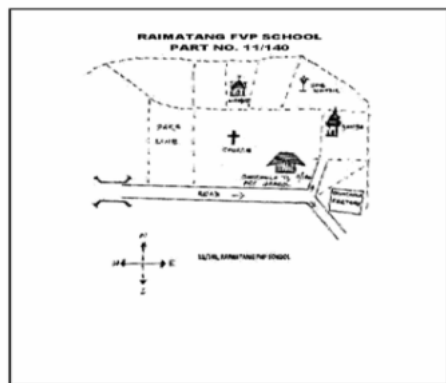

Nazri Naksha