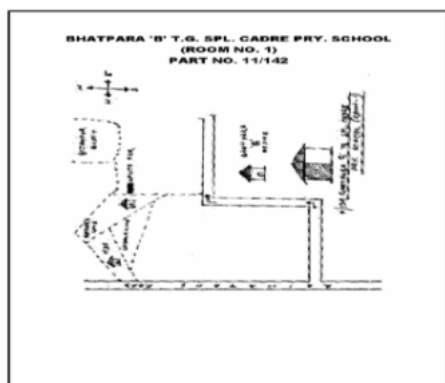

Nazri Naksha