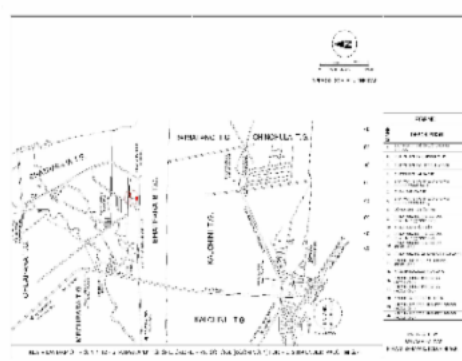

Key MAP View