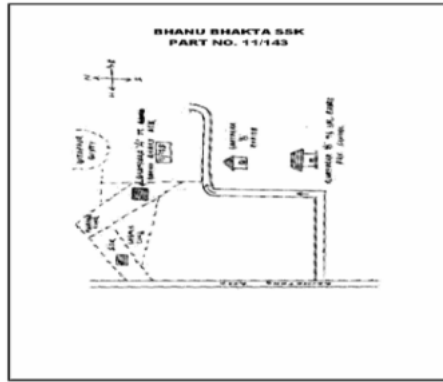

Nazri Naksha