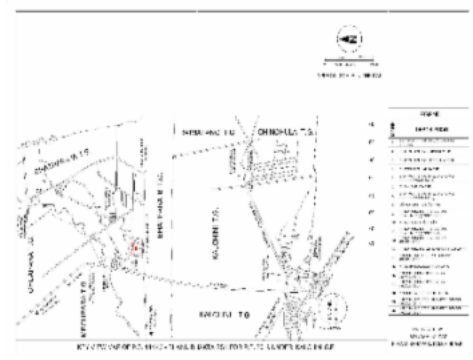

নির্বাচক নিবন্ধন আধিকারিকের স্বাক্ষর

Nazri Naksha

Google Map View

Polling Station Building Front View

Polling Station Front View

Cad View

Key MAP View

1 নাম : জিৎ লামা পিতার নাম: ইটাবীর লামা বাড়ির নং : n0091 বয়স : 57 লিঙ্গ : পুরুষ	CMC1337492 ফটো উপলব্ধ	2 নাম : বশীকা লামা পিতার নাম: জিৎ লামা বাড়ির নং : এন0091 বয়স : 21 লিঙ্গ : মহিলা	YJC2678217 ফটো উপলব্ধ	3 নাম : রসিনা খাতুন পিতার নাম: মহঃ গোপাল বাড়ির নং : n0067 বয়স : 33 লিঙ্গ : মহিলা	YJC1325307 ফটো উপলব্ধ
4 নাম : খুরশেদ আলম পিতার নাম: মহঃ গোপাল বাড়ির নং : n0067 বয়স : 34 লিঙ্গ : পুরুষ	YJC1229715 ফটো উপলব্ধ	5 নাম : পোকটা তামাং স্বামীর নাম: জিত লামা বাড়ির নং : n0091 বয়স : 51 লিঙ্গ : মহিলা	YJC2952927 ফটো উপলব্ধ	6 নাম : আলমা খাতুন স্বামীর নাম: আসলাম আলী বাড়ির নং : n0067 বয়স : 39 লিঙ্গ : মহিলা	CMC2820421 ফটো উপলব্ধ
7 নাম : সামসুদ্দীন আলম পিতার নাম: মহঃ গোপাল আলম বাড়ির নং : n0067 বয়স : 43 লিঙ্গ : পুরুষ	CMC2287258 ফটো উপলব্ধ	8 নাম : সামসুদ্দীন আলম পিতার নাম: মহঃ গোপাল আলম বাড়ির নং : n0067 বয়স : 43 লিঙ্গ : পুরুষ	CMC2287290 ফটো উপলব্ধ	9 নাম : মহঃ সাখিনাখাতুন পিতার নাম: গোপাল বাড়ির নং : n0067 বয়স : 49 লিঙ্গ : মহিলা	WB/02/011/405061 ফটো উপলব্ধ
10 নাম : সফিনা খাতুন পিতার নাম: মহঃ গোপাল বাড়ির নং : n0067 বয়স : 32 লিঙ্গ : মহিলা	YJC1325281 ফটো উপলব্ধ	11 নাম : মনীষা খাতুন স্বামীর নাম: আসলাম আলী বাড়ির নং : n0067 বয়স : 32 লিঙ্গ : মহিলা	YJC1325364 ফটো উপলব্ধ	12 নাম : আসলাম আলী পিতার নাম: মহম্মদ গোপাল বাড়ির নং : n0067 বয়স : 32 লিঙ্গ : পুরুষ	CMC2526424 ফটো উপলব্ধ
13 নাম : জরিমন বিবি স্বামীর নাম: গোপাল বাড়ির নং : n0067 বয়স : 66 লিঙ্গ : মহিলা	CMC2526416 ফটো উপলব্ধ	14 নাম : দীপ্তি লামা পিতার নাম: জিত লামা বাড়ির নং : এন0091 বয়স : 23 লিঙ্গ : মহিলা	YJC2533073 ফটো উপলব্ধ	15 নাম : মুস্তাকিম আলম পিতার নাম: মহঃ গোপাল বাড়ির নং : n0190 বয়স : 29 লিঙ্গ : পুরুষ	YJC2148005 ফটো উপলব্ধ
16 নাম : সজিত উরুও পিতার নাম: কান্তো উরুও বাড়ির নং : n0143 বয়স : 32 লিঙ্গ : পুরুষ	CMC2820454 ফটো উপলব্ধ	17 নাম : সাজিদ উরুও পিতার নাম: কান্তো উরুও বাড়ির নং : 358 বয়স : 32 লিঙ্গ : পুরুষ	CMC2897015 ফটো উপলব্ধ	18 নাম : চামেলী উরুও পিতার নাম: টোনি লামা বাড়ির নং : এন0265 বয়স : 38 লিঙ্গ : মহিলা	CMC2820504 ফটো উপলব্ধ
19 নাম : দিরাস লামা পিতার নাম: চাকরে লামা বাড়ির নং : এন0025 বয়স : 21 লিঙ্গ : পুরুষ	YJC2696441 ফটো উপলব্ধ	20 নাম : শিব লামা পিতার নাম: বিশন লামা বাড়ির নং : n0025 বয়স : 33 লিঙ্গ : পুরুষ	YJC1573823 ফটো উপলব্ধ	21 নাম : মইসুরি ঘিসিং স্বামীর নাম: সাইলা লামা বাড়ির নং : n0025 বয়স : 55 লিঙ্গ : মহিলা	YJC2724680 ফটো উপলব্ধ
22 নাম : ডেলমা লামা পিতার নাম: কালু লামা বাড়ির নং : n0025 বয়স : 40 লিঙ্গ : মহিলা	CMC2642544 ফটো উপলব্ধ	23 নাম : হরিমায়া ওমাইবা স্বামীর নাম: লালকানছা ওমাইবা বাড়ির নং : n0025 বয়স : 83 লিঙ্গ : মহিলা	WB/02/011/405190 ফটো উপলব্ধ	24 নাম : কল্লু ওমাইবা পিতার নাম: লালকানছা ওমাইবা বাড়ির নং : n0025 বয়স : 61 লিঙ্গ : পুরুষ	WB/02/011/405189 ফটো উপলব্ধ
25 নাম : চাকরে লামা পিতার নাম: লালকানছা লামা বাড়ির নং : n0025 বয়স : 49 লিঙ্গ : পুরুষ	WB/02/011/405354 ফটো উপলব্ধ	26 নাম : সাইলা ওমাইবা পিতার নাম: লালকানছা ওমাইবা বাড়ির নং : n0025 বয়স : 53 লিঙ্গ : পুরুষ	WB/02/011/405277 ফটো উপলব্ধ	27 নাম : মাইলি কার্কি পিতার নাম: করনাবাহাদুর কার্কি বাড়ির নং : n0077 বয়স : 55 লিঙ্গ : মহিলা	WB/02/011/405060 ফটো উপলব্ধ
28 নাম : রিশব ছেত্রী(কৌতয়াল) পিতার নাম: রাহুল ছেত্রী(কৌতয়াল) বাড়ির নং : n0135 বয়স : 29 লিঙ্গ : পুরুষ	YJC1684018 ফটো উপলব্ধ	29 নাম : নেহল কাটওয়াল পিতার নাম: রাহুল কাটওয়াল বাড়ির নং : এন0135 বয়স : 27 লিঙ্গ : পুরুষ	YJC2533792 ফটো উপলব্ধ	30 নাম : বিনতি খারিয়া পিতার নাম: সালমান খারিয়া বাড়ির নং : এন0013 বয়স : 25 লিঙ্গ : মহিলা	YJC2325736 ফটো উপলব্ধ