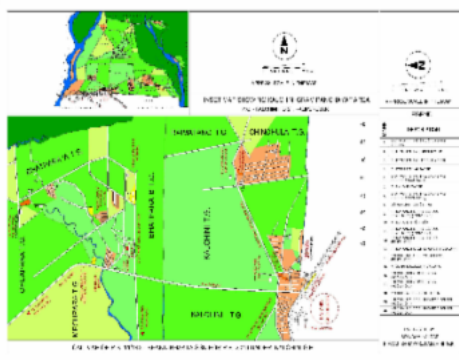

নির্বাচক নিবন্ধন আধিকারিকের স্বাক্ষর

Nazri Naksha

Google Map View

Polling Station Building Front View

Polling Station Front View

Cad View

Key MAP View

1 নাম : জিৎ লামা পিতার নাম: ইটাবীর লামা বাড়ির নং : n0091 বয়স : 57 লিঙ্গ : পুরুষ	CMC1337492 ফটো উপলব্ধ	2 নাম : বশীকা লামা পিতার নাম: জিৎ লামা বাড়ির নং : এন0091 বয়স : 21 লিঙ্গ : মহিলা	YJC2678217 ফটো উপলব্ধ	3 নাম : রসিনা খাতুন পিতার নাম: মহঃ গোপাল বাড়ির নং : n0067 বয়স : 33 লিঙ্গ : মহিলা	YJC1325307 ফটো উপলব্ধ
4 নাম : খুরশেদ আলম পিতার নাম: মহঃ গোপাল বাড়ির নং : n0067 বয়স : 34 লিঙ্গ : পুরুষ	YJC1229715 ফটো উপলব্ধ	5 নাম : পোকটা তামাং স্বামীর নাম: জিত লামা বাড়ির নং : n0091 বয়স : 51 লিঙ্গ : মহিলা	YJC2952927 ফটো উপলব্ধ	6 নাম : আলমা খাতুন স্বামীর নাম: আসলাম আলী বাড়ির নং : n0067 বয়স : 39 লিঙ্গ : মহিলা	CMC2820421 ফটো উপলব্ধ
7 নাম : সামসুদ্দীন আলম পিতার নাম: মহঃ গোপাল আলম বাড়ির নং : n0067 বয়স : 43 লিঙ্গ : পুরুষ	CMC2287258 ফটো উপলব্ধ	8 নাম : সামসুদ্দীন আলম পিতার নাম: মহঃ গোপাল আলম বাড়ির নং : n0067 বয়স : 43 লিঙ্গ : পুরুষ	CMC2287290 ফটো উপলব্ধ	9 নাম : মহঃ সাখিনাখাতুন পিতার নাম: গোপাল বাড়ির নং : n0067 বয়স : 49 লিঙ্গ : মহিলা	WB/02/011/405061 ফটো উপলব্ধ
10 নাম : সফিনা খাতুন পিতার নাম: মহঃ গোপাল বাড়ির নং : n0067 বয়স : 32 লিঙ্গ : মহিলা	YJC1325281 ফটো উপলব্ধ	11 নাম : মনীষা খাতুন স্বামীর নাম: আসলাম আলী বাড়ির নং : n0067 বয়স : 32 লিঙ্গ : মহিলা	YJC1325364 ফটো উপলব্ধ	12 নাম : আসলাম আলী পিতার নাম: মহম্মদ গোপাল বাড়ির নং : n0067 বয়স : 32 লিঙ্গ : পুরুষ	CMC2526424 ফটো উপলব্ধ
13 নাম : জরিমন বিবি স্বামীর নাম: গোপাল বাড়ির নং : n0067 বয়স : 66 লিঙ্গ : মহিলা	CMC2526416 ফটো উপলব্ধ	14 নাম : দীপ্তি লামা পিতার নাম: জিত লামা বাড়ির নং : এন0091 বয়স : 23 লিঙ্গ : মহিলা	YJC2533073 ফটো উপলব্ধ	15 নাম : মুস্তাকিম আলম পিতার নাম: মহঃ গোপাল বাড়ির নং : n0190 বয়স : 29 লিঙ্গ : পুরুষ	YJC2148005 ফটো উপলব্ধ
16 নাম : সজিত উরুও পিতার নাম: কান্তো উরুও বাড়ির নং : n0143 বয়স : 32 লিঙ্গ : পুরুষ	CMC2820454 ফটো উপলব্ধ	17 নাম : সাজিদ উরুও পিতার নাম: কান্তো উরুও বাড়ির নং : 358 বয়স : 32 লিঙ্গ : পুরুষ	CMC2897015 ফটো উপলব্ধ	18 নাম : চামেলী উরুও পিতার নাম: টোনি লামা বাড়ির নং : এন0265 বয়স : 38 লিঙ্গ : মহিলা	CMC2820504 ফটো উপলব্ধ
19 নাম : দিরাস লামা পিতার নাম: চাকরে লামা বাড়ির নং : এন0025 বয়স : 21 লিঙ্গ : পুরুষ	YJC2696441 ফটো উপলব্ধ	20 নাম : শিব লামা পিতার নাম: বিশন লামা বাড়ির নং : n0025 বয়স : 33 লিঙ্গ : পুরুষ	YJC1573823 ফটো উপলব্ধ	21 নাম : মইসুরি ঘিসিং স্বামীর নাম: সাইলা লামা বাড়ির নং : n0025 বয়স : 55 লিঙ্গ : মহিলা	YJC2724680 ফটো উপলব্ধ
22 নাম : ডেলমা লামা পিতার নাম: কালু লামা বাড়ির নং : n0025 বয়স : 40 লিঙ্গ : মহিলা	CMC2642544 ফটো উপলব্ধ	23 নাম : হরিমায়া ওমাইবা স্বামীর নাম: লালকানছা ওমাইবা বাড়ির নং : n0025 বয়স : 83 লিঙ্গ : মহিলা	WB/02/011/405190 ফটো উপলব্ধ	24 নাম : কল্লু ওমাইবা পিতার নাম: লালকানছা ওমাইবা বাড়ির নং : n0025 বয়স : 61 লিঙ্গ : পুরুষ	WB/02/011/405189 ফটো উপলব্ধ
25 নাম : চাকরে লামা পিতার নাম: লালকানছা লামা বাড়ির নং : n0025 বয়স : 49 লিঙ্গ : পুরুষ	WB/02/011/405354 ফটো উপলব্ধ	26 নাম : সাইলা ওমাইবা পিতার নাম: লালকানছা ওমাইবা বাড়ির নং : n0025 বয়স : 53 লিঙ্গ : পুরুষ	WB/02/011/405277 ফটো উপলব্ধ	27 নাম : মাইলি কার্কি পিতার নাম: করনাবাহাদুর কার্কি বাড়ির নং : n0077 বয়স : 55 লিঙ্গ : মহিলা	WB/02/011/405060 ফটো উপলব্ধ
28 নাম : রিশব ছেত্রী(কৌতয়াল) পিতার নাম: রাহুল ছেত্রী(কৌতয়াল) বাড়ির নং : n0135 বয়স : 29 লিঙ্গ : পুরুষ	YJC1684018 ফটো উপলব্ধ	29 নাম : নেহল কাটওয়াল পিতার নাম: রাহুল কাটওয়াল বাড়ির নং : এন0135 বয়স : 27 লিঙ্গ : পুরুষ	YJC2533792 ফটো উপলব্ধ	30 নাম : বিনতি খারিয়া পিতার নাম: সালমান খারিয়া বাড়ির নং : এন0013 বয়স : 25 লিঙ্গ : মহিলা	YJC2325736 ফটো উপলব্ধ