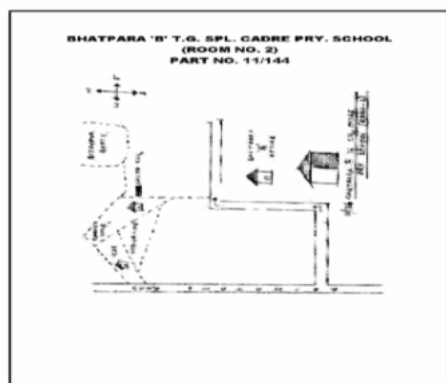

Nazri Naksha