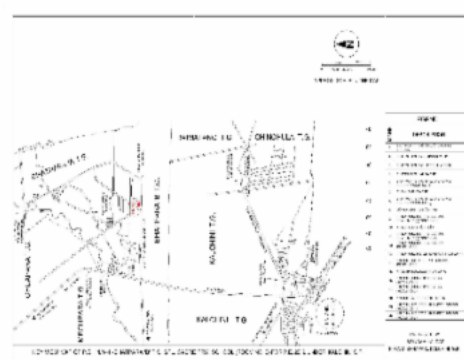

নির্বাচক নিবন্ধন আধিকারিকের স্বাক্ষর

Nazri Naksha

Google Map View

Polling Station Building Front View

Polling Station Front View

Cad View

Key MAP View

1 নাম : কমলা দেবজি স্বামীর নাম: গোপাল দজী বাড়ির নং : n0228 বয়স : 58 লিঙ্গ : মহিলা	YJC2707818 ফটো উপলব্ধ	2 নাম : নাজমা খাতুন স্বামীর নাম: আকবর সাফি বাড়ির নং : n0084 বয়স : 30 লিঙ্গ : মহিলা	YJC2148161 ফটো উপলব্ধ	3 নাম : জয়রাজ লামা পিতার নাম: কাম্মা লামা বাড়ির নং : n0003 বয়স : 46 লিঙ্গ : পুরুষ	CMC2642585 ফটো উপলব্ধ
4 নাম : সারিকা লামা পিতার নাম: জয়রাজ লামা বাড়ির নং : এন0003 বয়স : 26 লিঙ্গ : মহিলা	YJC2549004 ফটো উপলব্ধ	5 নাম : জোহোরা বিবি স্বামীর নাম: সফিকুল বাড়ির নং : ভটপারা টা গার্ডেন বয়স : 56 লিঙ্গ : মহিলা	CMC1285352 ফটো উপলব্ধ	6 নাম : সাইরুল খাতুন স্বামীর নাম: আখতার সাফি বাড়ির নং : n0084 বয়স : 43 লিঙ্গ : মহিলা	YJC2148278 ফটো উপলব্ধ
7 নাম : বাসন্তি ইন্দিয়ার পিতার নাম: লিল ইন্দিয়ার বাড়ির নং : n0091 বয়স : 28 লিঙ্গ : মহিলা	YJC2148187 ফটো উপলব্ধ	8 নাম : মালতি ইন্দিয়ার স্বামীর নাম: সুরজ খাড়া বাড়ির নং : n0158 বয়স : 36 লিঙ্গ : মহিলা	YJC1120765 ফটো উপলব্ধ	9 নাম : মনোজ সিং ওরাও পিতার নাম: লাটে বিজয় ওরাও বাড়ির নং : এন0213 বয়স : 38 লিঙ্গ : পুরুষ	CMC2642338 ফটো উপলব্ধ
10 নাম : বিরাজ সিং উরাও পিতার নাম: বিজয় উরাও বাড়ির নং : n0214 বয়স : 37 লিঙ্গ : পুরুষ	CMC2896918 ফটো উপলব্ধ	11 নাম : বুধনী উরাও স্বামীর নাম: স্বরূপ উরাও বাড়ির নং : n0224 বয়স : 55 লিঙ্গ : মহিলা	WB/02/011/408033 ফটো উপলব্ধ	12 নাম : কিন উরাও পিতার নাম: বন্ধনা উরাও বাড়ির নং : n0028 বয়স : 61 লিঙ্গ : পুরুষ	WB/02/011/411101 ফটো উপলব্ধ
13 নাম : রাজেশ ওরাও পিতার নাম: রাজু ওরাও বাড়ির নং : n0024 বয়স : 32 লিঙ্গ : পুরুষ	YJC1440221 ফটো উপলব্ধ	14 নাম : পোপাল উরাও পিতার নাম: সুকরা উরাও বাড়ির নং : n0032 বয়স : 66 লিঙ্গ : পুরুষ	WB/02/011/411053 ফটো উপলব্ধ	15 নাম : সুরজমুনি ওরোঅুন স্বামীর নাম: রাজু ওরাও বাড়ির নং : n0024 বয়স : 58 লিঙ্গ : মহিলা	YJC2969012 ফটো উপলব্ধ
16 নাম : পায়রো উরাও স্বামীর নাম: কিন উরাও বাড়ির নং : n0028 বয়স : 57 লিঙ্গ : মহিলা	WB/02/011/411162 ফটো উপলব্ধ	17 নাম : বিশাল উরাও পিতার নাম: সুকা উরাও বাড়ির নং : n0033 বয়স : 39 লিঙ্গ : পুরুষ	YJC1188333 ফটো উপলব্ধ	18 নাম : বলিরাম উরাও পিতার নাম: গোপাল উরাও বাড়ির নং : n0032 বয়স : 47 লিঙ্গ : পুরুষ	CMC2205037 ফটো উপলব্ধ
19 নাম : রোশন ওরাংর পিতার নাম: বলিরাম ওরাংর বাড়ির নং : এন0021 বয়স : 21 লিঙ্গ : পুরুষ	YJC2718039 ফটো উপলব্ধ	20 নাম : লক্ষী উরাও পিতার নাম: কিন উরাও বাড়ির নং : n0028 বয়স : 33 লিঙ্গ : মহিলা	YJC1325646 ফটো উপলব্ধ	21 নাম : সুশীল উরাও পিতার নাম: গোপাল উরাও বাড়ির নং : n0032 বয়স : 43 লিঙ্গ : পুরুষ	CMC2529329 ফটো উপলব্ধ
22 নাম : সমুতা ওরাও পিতার নাম: বলিরাম ওরাও বাড়ির নং : এন0021 বয়স : 24 লিঙ্গ : মহিলা	YJC2645281 ফটো উপলব্ধ	Q 23 নাম : দিনেশ খারিয়া পিতার নাম: গোপাল খারিয়া বাড়ির নং : বয়স : 33 লিঙ্গ : পুরুষ	YJC0532812 ফটো উপলব্ধ	24 নাম : বন্ধাইন উরাও স্বামীর নাম: বিজয় উরাও বাড়ির নং : n0216 বয়স : 65 লিঙ্গ : মহিলা	WB/02/011/402178 ফটো উপলব্ধ
25 নাম : শুকুর মনি তিরকী অন্যান্য: কৈলাশ ওরাংর বাড়ির নং : এন0230 বয়স : 26 লিঙ্গ : মহিলা	YJC2527638 ফটো উপলব্ধ	26 নাম : ভুকালাী উরাও স্বামীর নাম: সুকা উরাও বাড়ির নং : n0033 বয়স : 57 লিঙ্গ : মহিলা	WB/02/011/411058 ফটো উপলব্ধ	27 নাম : সুখরাম উরাও পিতার নাম: রাজু উরাও বাড়ির নং : n0024 বয়স : 38 লিঙ্গ : পুরুষ	YJC0532747 ফটো উপলব্ধ
28 নাম : রবিন উরাও মায়ের নাম: ভুকালাী উরাও বাড়ির নং : n0033 বয়স : 37 লিঙ্গ : পুরুষ	CMC2897619 ফটো উপলব্ধ	29 নাম : সুনিয়া উরাও পিতার নাম: টেম্প উরাও বাড়ির নং : n0028 বয়স : 63 লিঙ্গ : মহিলা	WB/02/011/411167 ফটো উপলব্ধ	30 নাম : সমীর উরাও পিতার নাম: বলিরাম উরাও বাড়ির নং : n0238 বয়স : 26 লিঙ্গ : পুরুষ	YJC2239192 ফটো উপলব্ধ