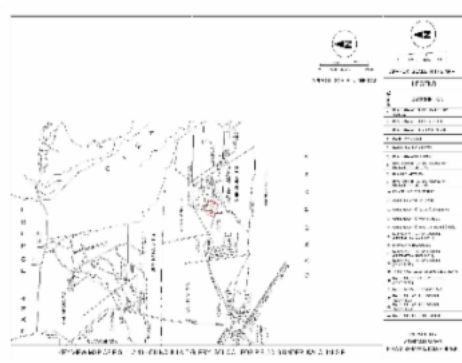

Key MAP View