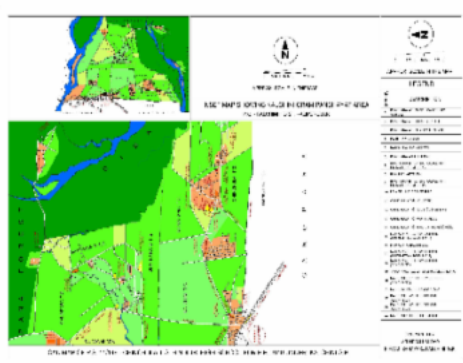

নির্বাচক নিবন্ধন আধিকারিকের স্বাক্ষর

Nazri Naksha

Google Map View

Polling Station Building Front View

Polling Station Front View

Cad View

Key MAP View

1 নাম : নিজামমিয়া পিতার নাম: সামরুদ্দিন বাড়ির নং : n0002 বয়স : 49 লিঙ্গ : পুরুষ ফটো উপলব্ধ	WB/02/011/432743	2 নাম : রুকসার খাতুন পিতার নাম: সামসুদ্দিন আনসারি বাড়ির নং : এন0015 বয়স : 28 লিঙ্গ : মহিলা ফটো উপলব্ধ	YJC2484517	3 নাম : শবনম খাতুন পিতার নাম: হায়দর আলি বাড়ির নং : N0013 বয়স : 24 লিঙ্গ : মহিলা ফটো উপলব্ধ	YJC2403731
4 নাম : মহঃ মুসতাফা আনসারী পিতার নাম: মহম্মদ বাড়ির নং : n0018 বয়স : 36 লিঙ্গ : পুরুষ ফটো উপলব্ধ	YJC0546879	5 নাম : ইলিয়াকৎ আনসারি পিতার নাম: মহম্মদ সাহাবুদ্দিন আনসারি বাড়ির নং : এন0022 বয়স : 24 লিঙ্গ : পুরুষ ফটো উপলব্ধ	YJC2521854	6 নাম : গুলজান খাতুন পিতার নাম: মজিদ আনসারি বাড়ির নং : 001 বয়স : 21 লিঙ্গ : মহিলা ফটো উপলব্ধ	YJC2696938
7 নাম : শাহজাদ আনসারি পিতার নাম: হাফিজ আনসারি বাড়ির নং : নং021 বয়স : 25 লিঙ্গ : পুরুষ ফটো উপলব্ধ	YJC2689370	8 নাম : তসলিমান বিবি স্বামীর নাম: হাইতুল্লা আনসারী বাড়ির নং : n0027 বয়স : 40 লিঙ্গ : মহিলা ফটো উপলব্ধ	CMC2643708	9 নাম : সায়রা খাতুন স্বামীর নাম: নিজামমিয়া বাড়ির নং : n0022 বয়স : 49 লিঙ্গ : মহিলা ফটো উপলব্ধ	CMC2532166
10 নাম : নসিমা খাতুন স্বামীর নাম: মুবারক আনসারি বাড়ির নং : এন0019 বয়স : 35 লিঙ্গ : মহিলা ফটো উপলব্ধ	NFH1339720	11 নাম : হজরত আনসারি পিতার নাম: মোহম্মদ আনসারি বাড়ির নং : এন0018 বয়স : 25 লিঙ্গ : পুরুষ ফটো উপলব্ধ	YJC2556454	12 নাম : জিন্নাত খাতুন পিতার নাম: মহম্মদ আনসারী বাড়ির নং : n0018 বয়স : 23 লিঙ্গ : মহিলা ফটো উপলব্ধ	YJC1684976
13 নাম : ফতিমা খাতুন স্বামীর নাম: সামসুল আনসারি বাড়ির নং : n0017 বয়স : 45 লিঙ্গ : মহিলা ফটো উপলব্ধ	CMC2212702	14 নাম : নাজিমা বিবি স্বামীর নাম: হাফিজ বাড়ির নং : n0021 বয়স : 49 লিঙ্গ : মহিলা ফটো উপলব্ধ	CMC2211480	15 নাম : সমীরনবিবি স্বামীর নাম: আবু বাড়ির নং : n0021 বয়স : 54 লিঙ্গ : মহিলা ফটো উপলব্ধ	WB/02/011/432737
16 নাম : ফিরোজ আনসারী মায়ের নাম: তাসলিমান বিবি বাড়ির নং : n0019 বয়স : 40 লিঙ্গ : পুরুষ ফটো উপলব্ধ	CMC2643666	17 নাম : মহম্মদ সুফান আনসারী পিতার নাম: শুকুরুল্লা আনসারী বাড়ির নং : n0019 বয়স : 43 লিঙ্গ : পুরুষ ফটো উপলব্ধ	CMC2212660	18 নাম : নজরুল আনসারি পিতার নাম: মহ ইব্রাহীম আনসারি বাড়ির নং : n0015 বয়স : 36 লিঙ্গ : পুরুষ ফটো উপলব্ধ	YJC0546788
19 নাম : রেসমি বিবি স্বামীর নাম: জেহাক আনসারী বাড়ির নং : n0022 বয়স : 66 লিঙ্গ : মহিলা ফটো উপলব্ধ	YJC2369858	20 নাম : আইনুল আনসারি মায়ের নাম: অনুরা খাতুন বাড়ির নং : n0012 বয়স : 34 লিঙ্গ : পুরুষ ফটো উপলব্ধ	YJC1326412	21 নাম : কামিল বারলা পিতার নাম: চুনয়া বারলা বাড়ির নং : n0011 বয়স : 41 লিঙ্গ : পুরুষ ফটো উপলব্ধ	CMC2532935
22 নাম : অনুরা খাতুন স্বামীর নাম: আলিমুদ্দিন বাড়ির নং : n0010 বয়স : 54 লিঙ্গ : মহিলা ফটো উপলব্ধ	YJC2967982	23 নাম : পরিজান খাতুন পিতার নাম: আলিমুদ্দিন আনসারি বাড়ির নং : এন0010 বয়স : 23 লিঙ্গ : মহিলা ফটো উপলব্ধ	YJC2557239	24 নাম : রসুলনবিবি স্বামীর নাম: মহ ইব্রাহীম বাড়ির নং : n0017 বয়স : 63 লিঙ্গ : মহিলা ফটো উপলব্ধ	WB/02/011/432475
25 নাম : নাগমা খাতুন পিতার নাম: মহম্মদ আনসারি বাড়ির নং : এন0018 বয়স : 23 লিঙ্গ : মহিলা ফটো উপলব্ধ	YJC2519981	26 নাম : নাজির আনসারি মায়ের নাম: তাসিরা বিবি বাড়ির নং : n0005 বয়স : 30 লিঙ্গ : মহিলা ফটো উপলব্ধ	YJC1326313	27 নাম : মহম্মদ আব্দুল আনসারী পিতার নাম: ইব্রিহীম আনসারী বাড়ির নং : n0005 বয়স : 60 লিঙ্গ : পুরুষ ফটো উপলব্ধ	YJC1575901
28 নাম : হাইতুল্লা আনসারি পিতার নাম: রহমত বাড়ির নং : n0027 বয়স : 50 লিঙ্গ : পুরুষ ফটো উপলব্ধ	CMC2211563	29 নাম : নিয়াজ আনসারি পিতার নাম: আব্দুল আনসারি বাড়ির নং : n0005 বয়স : 30 লিঙ্গ : পুরুষ ফটো উপলব্ধ	YJC2149383	30 নাম : মহিতনবিবি স্বামীর নাম: আমির বাড়ির নং : n0022 বয়স : 54 লিঙ্গ : মহিলা ফটো উপলব্ধ	WB/02/011/432485