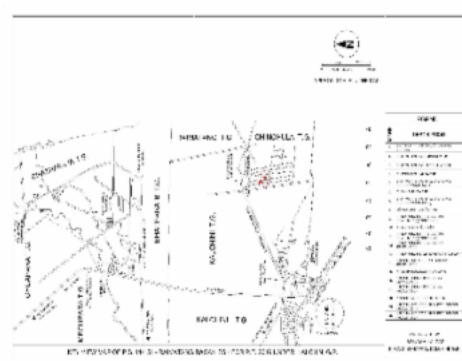

নির্বাচক নিবন্ধন আধিকারিকের স্বাক্ষর

Nazri Naksha

Google Map View

Polling Station Building Front View

Polling Station Front View

Cad View

Key MAP View

1	YJC1577006	নাম : বুনু কামি পিতার নাম: ঠুলো কামি বাড়ির নং : n0097 বয়স : 34 লিঙ্গ : মহিলা	ফটো উপলব্ধ	2	WB/02/011/435137	নাম : সাইলা কামী পিতার নাম: খিনতাবাহাদুর কামী বাড়ির নং : n0096 বয়স : 73 লিঙ্গ : পুরুষ	ফটো উপলব্ধ	3	YJC2436871	নাম : ইন্দ্রজিৎ বিশ্বকর্মা পিতার নাম: রাজেশ বিশ্বকর্মা বাড়ির নং : n0096 বয়স : 31 লিঙ্গ : পুরুষ	ফটো উপলব্ধ
4	WB/02/011/435554	নাম : মালতী কামী স্বামীর নাম: রাজেশ কামী বাড়ির নং : n0096 বয়স : 50 লিঙ্গ : মহিলা	ফটো উপলব্ধ	5	WB/02/011/435570	নাম : পবিত্রা গুরুং স্বামীর নাম: মনীকুমার গুরুং বাড়ির নং : n0122 বয়স : 49 লিঙ্গ : মহিলা	ফটো উপলব্ধ	6	CMC0749911	নাম : মুমা লামা স্বামীর নাম: দীপক লামা বাড়ির নং : n0124 বয়স : 52 লিঙ্গ : মহিলা	ফটো উপলব্ধ
7	CMC2745537	নাম : নামচু গুরুং মায়ের নাম: কালিমায়া গুরুং বাড়ির নং : 462 বয়স : 57 লিঙ্গ : পুরুষ	ফটো উপলব্ধ	8	YJC2707164	নাম : পিতার নাম: বাড়ির নং : বয়স : 24 লিঙ্গ : মহিলা	ফটো উপলব্ধ	9	YJC1326818	নাম : রবিনা গুরুং স্বামীর নাম: মোহিত সংসার গুরুং বাড়ির নং : পাট নং 11/172 বয়স : 32 লিঙ্গ : মহিলা	ফটো উপলব্ধ
10	YJC2876639	নাম : পবিত্রা গুরুং স্বামীর নাম: নামচু গুরুং বাড়ির নং : n0026 বয়স : 51 লিঙ্গ : মহিলা	ফটো উপলব্ধ	11	WB/02/011/435454	নাম : ডলিমায়া গুরুং স্বামীর নাম: জ্ঞানী গুরুং বাড়ির নং : n0124 বয়স : 70 লিঙ্গ : মহিলা	ফটো উপলব্ধ	12	YJC1326883	নাম : সঙ্গম গুরুং পিতার নাম: মনী কুমার গুরুং বাড়ির নং : n0122 বয়স : 33 লিঙ্গ : পুরুষ	ফটো উপলব্ধ
13	YJC2489300	নাম : জেঠা গুরুং মায়ের নাম: কোটে গুরুং বাড়ির নং : এন0122 বয়স : 84 লিঙ্গ : পুরুষ	ফটো উপলব্ধ	14	YJC1141662	নাম : নীলকমল লামা পিতার নাম: রাকেশ লামা বাড়ির নং : n0144 বয়স : 38 লিঙ্গ : পুরুষ	ফটো উপলব্ধ	15	CMC2822781	নাম : রাজদীপ লামা পিতার নাম: রাকেশ লামা বাড়ির নং : n0144 বয়স : 40 লিঙ্গ : পুরুষ	ফটো উপলব্ধ
16	YJC1685460	নাম : প্রিয়াঙ্কা লামা পিতার নাম: রাকেশ লামা বাড়ির নং : n0144 বয়স : 29 লিঙ্গ : মহিলা	ফটো উপলব্ধ	17	CMC1288273	নাম : রাকেশ গোলে পিতার নাম: রামসিং গোলে বাড়ির নং : n0144 বয়স : 59 লিঙ্গ : পুরুষ	ফটো উপলব্ধ	18	YJC0561746	নাম : প্রীতি গোলে স্বামীর নাম: রাকেশ গোলে বাড়ির নং : n0157 বয়স : 52 লিঙ্গ : মহিলা	ফটো উপলব্ধ
19	YJC2204600	নাম : সোনিয়া ছেত্রী পিতার নাম: ইন্দ্রে ছেত্রী বাড়ির নং : n0206 বয়স : 26 লিঙ্গ : মহিলা	ফটো উপলব্ধ	20	YJC2204295	নাম : প্রশান্ত ছেত্রী পিতার নাম: ইন্দ্রে ছেত্রী বাড়ির নং : এন0198 বয়স : 31 লিঙ্গ : পুরুষ	ফটো উপলব্ধ	21	YJC2489235	নাম : পবিত্রা ভূজেল পিতার নাম: সুজিত ভূজেল বাড়ির নং : এন0188 বয়স : 23 লিঙ্গ : মহিলা	ফটো উপলব্ধ
22	YJC2690378	নাম : প্রাপ্তিকা চম্মীংগ পিতার নাম: ধন্যান চম্মীংগ বাড়ির নং : রায়মতংগ ৎগ বয়স : 21 লিঙ্গ : মহিলা	ফটো উপলব্ধ	23	YJC2188902	নাম : মীনা ছেত্রী স্বামীর নাম: গোপাল ছেত্রী বাড়ির নং : n0187 বয়স : 65 লিঙ্গ : মহিলা	ফটো উপলব্ধ	24	WB/02/011/435020	নাম : সাইলা ছেত্রী পিতার নাম: হরকা বাহাদুর ছেত্রী বাড়ির নং : n0062 বয়স : 67 লিঙ্গ : পুরুষ	ফটো উপলব্ধ
25	CMC2536241	নাম : সঙ্গীতা ছেত্রী স্বামীর নাম: বিজয় ছেত্রী বাড়ির নং : n0033 বয়স : 43 লিঙ্গ : মহিলা	ফটো উপলব্ধ	26	CMC1288851	নাম : বিজয় ছেত্রী পিতার নাম: হেমবাহাদুর ছেত্রী বাড়ির নং : n0033 বয়স : 46 লিঙ্গ : পুরুষ	ফটো উপলব্ধ	27	CMC2899375	নাম : সঞ্জু ছেত্রী ভূজেল স্বামীর নাম: সুভম ভূজেল বাড়ির নং : n0133 বয়স : 37 লিঙ্গ : মহিলা	ফটো উপলব্ধ
28	WB/02/011/435064	নাম : অম্বিকা ছেত্রী স্বামীর নাম: ইন্দ্রে ছেত্রী বাড়ির নং : n0145 বয়স : 56 লিঙ্গ : মহিলা	ফটো উপলব্ধ	29	CMC2834976	নাম : কৃষ্ণা ছেত্রী পিতার নাম: রাম বাহাদুর ছেত্রী বাড়ির নং : n0171 বয়স : 81 লিঙ্গ : পুরুষ	ফটো উপলব্ধ	30	YJC2188910	নাম : সরজ ছেত্রী পিতার নাম: চন্দ্রসিং ছেত্রী বাড়ির নং : n0188 বয়স : 45 লিঙ্গ : পুরুষ	ফটো উপলব্ধ