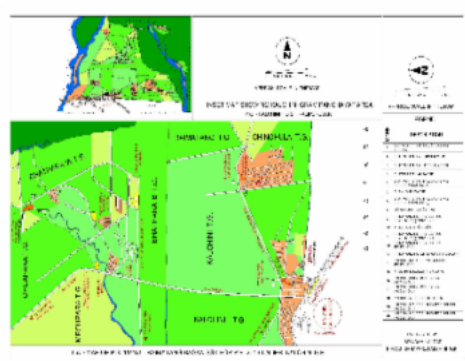

নির্বাচক নিবন্ধন আধিকারিকের স্বাক্ষর

Nazri Naksha

Google Map View

Polling Station Building Front View

Polling Station Front View

Cad View

Key MAP View

1	YJC1577006	নাম : বুনু কামি পিতার নাম: ঠুলো কামি বাড়ির নং : n0097 বয়স : 34 লিঙ্গ : মহিলা	ফটো উপলব্ধ	2	WB/02/011/435137	নাম : সাইলা কামী পিতার নাম: খিনতাবাহাদুর কামী বাড়ির নং : n0096 বয়স : 73 লিঙ্গ : পুরুষ	ফটো উপলব্ধ	3	YJC2436871	নাম : ইন্দ্রজিৎ বিশ্বকর্মা পিতার নাম: রাজেশ বিশ্বকর্মা বাড়ির নং : n0096 বয়স : 31 লিঙ্গ : পুরুষ	ফটো উপলব্ধ
4	WB/02/011/435554	নাম : মালতী কামী স্বামীর নাম: রাজেশ কামী বাড়ির নং : n0096 বয়স : 50 লিঙ্গ : মহিলা	ফটো উপলব্ধ	5	WB/02/011/435570	নাম : পবিত্রা গুরুং স্বামীর নাম: মনীকুমার গুরুং বাড়ির নং : n0122 বয়স : 49 লিঙ্গ : মহিলা	ফটো উপলব্ধ	6	CMC0749911	নাম : মুমা লামা স্বামীর নাম: দীপক লামা বাড়ির নং : n0124 বয়স : 52 লিঙ্গ : মহিলা	ফটো উপলব্ধ
7	CMC2745537	নাম : নামচু গুরুং মায়ের নাম: কালিমায়া গুরুং বাড়ির নং : 462 বয়স : 57 লিঙ্গ : পুরুষ	ফটো উপলব্ধ	8	YJC2707164	নাম : পিতার নাম: বাড়ির নং : বয়স : 24 লিঙ্গ : মহিলা	ফটো উপলব্ধ	9	YJC1326818	নাম : রবিনা গুরুং স্বামীর নাম: মোহিত সংসার গুরুং বাড়ির নং : পাট নং 11/172 বয়স : 32 লিঙ্গ : মহিলা	ফটো উপলব্ধ
10	YJC2876639	নাম : পবিত্রা গুরুং স্বামীর নাম: নামচু গুরুং বাড়ির নং : n0026 বয়স : 51 লিঙ্গ : মহিলা	ফটো উপলব্ধ	11	WB/02/011/435454	নাম : ডলিমায়া গুরুং স্বামীর নাম: জ্ঞানী গুরুং বাড়ির নং : n0124 বয়স : 70 লিঙ্গ : মহিলা	ফটো উপলব্ধ	12	YJC1326883	নাম : সঙ্গম গুরুং পিতার নাম: মনী কুমার গুরুং বাড়ির নং : n0122 বয়স : 33 লিঙ্গ : পুরুষ	ফটো উপলব্ধ
13	YJC2489300	নাম : জেঠা গুরুং মায়ের নাম: কোটে গুরুং বাড়ির নং : এন0122 বয়স : 84 লিঙ্গ : পুরুষ	ফটো উপলব্ধ	14	YJC1141662	নাম : নীলকমল লামা পিতার নাম: রাকেশ লামা বাড়ির নং : n0144 বয়স : 38 লিঙ্গ : পুরুষ	ফটো উপলব্ধ	15	CMC2822781	নাম : রাজদীপ লামা পিতার নাম: রাকেশ লামা বাড়ির নং : n0144 বয়স : 40 লিঙ্গ : পুরুষ	ফটো উপলব্ধ
16	YJC1685460	নাম : প্রিয়াঙ্কা লামা পিতার নাম: রাকেশ লামা বাড়ির নং : n0144 বয়স : 29 লিঙ্গ : মহিলা	ফটো উপলব্ধ	17	CMC1288273	নাম : রাকেশ গোলে পিতার নাম: রামসিং গোলে বাড়ির নং : n0144 বয়স : 59 লিঙ্গ : পুরুষ	ফটো উপলব্ধ	18	YJC0561746	নাম : প্রীতি গোলে স্বামীর নাম: রাকেশ গোলে বাড়ির নং : n0157 বয়স : 52 লিঙ্গ : মহিলা	ফটো উপলব্ধ
19	YJC2204600	নাম : সোনিয়া ছেত্রী পিতার নাম: ইন্দ্রে ছেত্রী বাড়ির নং : n0206 বয়স : 26 লিঙ্গ : মহিলা	ফটো উপলব্ধ	20	YJC2204295	নাম : প্রশান্ত ছেত্রী পিতার নাম: ইন্দ্রে ছেত্রী বাড়ির নং : এন0198 বয়স : 31 লিঙ্গ : পুরুষ	ফটো উপলব্ধ	21	YJC2489235	নাম : পবিত্রা ভূজেল পিতার নাম: সুজিত ভূজেল বাড়ির নং : এন0188 বয়স : 23 লিঙ্গ : মহিলা	ফটো উপলব্ধ
22	YJC2690378	নাম : প্রাপ্তিকা চম্মীংগ পিতার নাম: ধন্যান চম্মীংগ বাড়ির নং : রায়মতংগ ৎগ বয়স : 21 লিঙ্গ : মহিলা	ফটো উপলব্ধ	23	YJC2188902	নাম : মীনা ছেত্রী স্বামীর নাম: গোপাল ছেত্রী বাড়ির নং : n0187 বয়স : 65 লিঙ্গ : মহিলা	ফটো উপলব্ধ	24	WB/02/011/435020	নাম : সাইলা ছেত্রী পিতার নাম: হরকা বাহাদুর ছেত্রী বাড়ির নং : n0062 বয়স : 67 লিঙ্গ : পুরুষ	ফটো উপলব্ধ
25	CMC2536241	নাম : সঙ্গীতা ছেত্রী স্বামীর নাম: বিজয় ছেত্রী বাড়ির নং : n0033 বয়স : 43 লিঙ্গ : মহিলা	ফটো উপলব্ধ	26	CMC1288851	নাম : বিজয় ছেত্রী পিতার নাম: হেমবাহাদুর ছেত্রী বাড়ির নং : n0033 বয়স : 46 লিঙ্গ : পুরুষ	ফটো উপলব্ধ	27	CMC2899375	নাম : সঞ্জু ছেত্রী ভূজেল স্বামীর নাম: সুভম ভূজেল বাড়ির নং : n0133 বয়স : 37 লিঙ্গ : মহিলা	ফটো উপলব্ধ
28	WB/02/011/435064	নাম : অম্বিকা ছেত্রী স্বামীর নাম: ইন্দ্রে ছেত্রী বাড়ির নং : n0145 বয়স : 56 লিঙ্গ : মহিলা	ফটো উপলব্ধ	29	CMC2834976	নাম : কৃষ্ণা ছেত্রী পিতার নাম: রাম বাহাদুর ছেত্রী বাড়ির নং : n0171 বয়স : 81 লিঙ্গ : পুরুষ	ফটো উপলব্ধ	30	YJC2188910	নাম : সরজ ছেত্রী পিতার নাম: চন্দ্রসিং ছেত্রী বাড়ির নং : n0188 বয়স : 45 লিঙ্গ : পুরুষ	ফটো উপলব্ধ