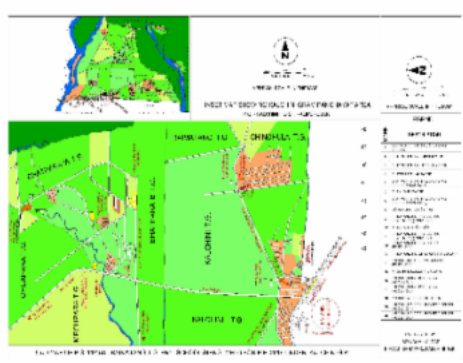

নির্বাচক নিবন্ধন আধিকারিকের স্বাক্ষর

Nazri Naksha

Google Map View

Polling Station Building Front View

Polling Station Front View

Cad View

Key MAP View

বিধানসভা নির্বাচনক্ষেত্রের নং, নাম : 11-কালচিনি
ভাগ নং, নাম : 1-গুয়া লাইন ও মিডল লাইনের উত্তর পার্শ্ব এলাকা