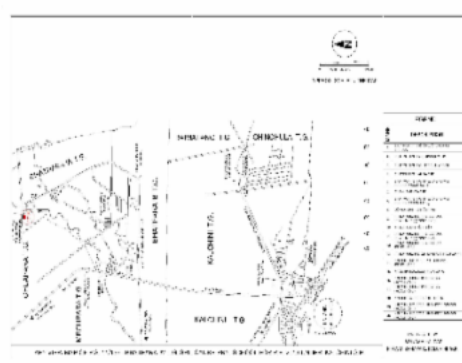

নির্বাচক নিবন্ধন আধিকারিকের স্বাক্ষর

Nazri Naksha

Google Map View

Polling Station Building Front View

Polling Station Front View

Cad View

Key MAP View

বিধানসভা নির্বাচনক্ষেত্রের নং, নাম : 11-কালচিনি
ভাগ নং, নাম : 1-গুয়া লাইন ও মিডল লাইনের উত্তর পার্শ্ব এলাকা