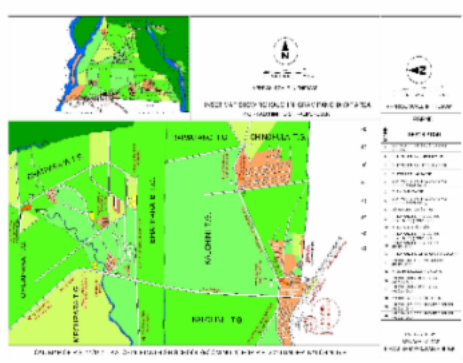

নির্বাচক নিবন্ধন আধিকারিকের স্বাক্ষর

Nazri Naksha

Google Map View

Polling Station Building Front View

Polling Station Front View

Cad View

Key MAP View

1	WB/02/011/459345	YJC1328780	2	YJC1686864	
নাম : মহঃজমাসায়েত পিতার নাম: মহাবুল্লা বাড়ির নং : n0083 বয়স : 69 লিঙ্গ : পুরুষ	ফটো উপলব্ধ	নাম : আমিনা বেগম স্বামীর নাম: উবেইদ আলম শাহ বাড়ির নং : n0083 বয়স : 32 লিঙ্গ : মহিলা	ফটো উপলব্ধ	নাম : সাইরা বেগম স্বামীর নাম: মহঃ মুস্তাফা সাহ বাড়ির নং : n0151 বয়স : 55 লিঙ্গ : মহিলা	ফটো উপলব্ধ
4	CMC2902021	YJC2665503	6	YJC1143494	
নাম : মোহাম্মদ মুস্তাফা হক শাহ পিতার নাম: আব্বাস শাহ বাড়ির নং : n0151 বয়স : 38 লিঙ্গ : পুরুষ	ফটো উপলব্ধ	নাম : মোহাম্মদ আব্বাস শাহ পিতার নাম: মোহাম্মদ খুরশিদ শাহ বাড়ির নং : এন0083 বয়স : 38 লিঙ্গ : পুরুষ	ফটো উপলব্ধ	নাম : মহঃ মুস্তাফা সাহ পিতার নাম: মঞ্জু সাহ বাড়ির নং : n0151 বয়স : 63 লিঙ্গ : পুরুষ	ফটো উপলব্ধ
7	YJC1579507	YJC2353035	9	WB/02/011/459346	
নাম : শবনম খাতুন পিতার নাম: জামসেদ আলম শাহ বাড়ির নং : n0083 বয়স : 30 লিঙ্গ : মহিলা	ফটো উপলব্ধ	নাম : এহটীশামুদীন আনসারি পিতার নাম: আখতার আনসারি বাড়ির নং : এন0146 বয়স : 26 লিঙ্গ : পুরুষ	ফটো উপলব্ধ	নাম : মহঃকুরসায়েত পিতার নাম: মহাবুল্লা বাড়ির নং : n0083 বয়স : 51 লিঙ্গ : পুরুষ	ফটো উপলব্ধ
10	YJC1143502	YJC2717494	12	YJC2151058	
নাম : জনেইদ খাতুন সাহ পিতার নাম: মহঃ মহাবুল্লা সাহ বাড়ির নং : n0083 বয়স : 38 লিঙ্গ : পুরুষ	ফটো উপলব্ধ	নাম : আলিয়া আফরিন আনসারি পিতার নাম: মোহাম্মদ আখতার আলি বাড়ির নং : কালচিনি বয়স : 21 লিঙ্গ : মহিলা	ফটো উপলব্ধ	নাম : রাম সাহ পিতার নাম: বিন্দা সাহা বাড়ির নং : পাট নং 11/166 বয়স : 27 লিঙ্গ : পুরুষ	ফটো উপলব্ধ
13	CMC2902195	YJC2541548	15	YJC2316925	
নাম : উবেইদ আলম শাহ পিতার নাম: মহঃ মহাবুল্লা সাহ বাড়ির নং : n0083 বয়স : 38 লিঙ্গ : পুরুষ	ফটো উপলব্ধ	নাম : নসরত খাতুন পিতার নাম: খুসেইদ আলম শাহ বাড়ির নং : এন0083 বয়স : 23 লিঙ্গ : মহিলা	ফটো উপলব্ধ	নাম : সলমা খাতুন পিতার নাম: মোহাম্মদ জামসেদ সাহ বাড়ির নং : n0083 বয়স : 25 লিঙ্গ : মহিলা	ফটো উপলব্ধ
16	YJC2662450	CMC2825792	18	YJC1728187	
নাম : নফিসা খাতুন স্বামীর নাম: মঞ্জুল হক শাহ বাড়ির নং : এন0151 বয়স : 23 লিঙ্গ : মহিলা	ফটো উপলব্ধ	নাম : পাপ্প সাহ পিতার নাম: মুসতাখ সাহ বাড়ির নং : n0151 বয়স : 38 লিঙ্গ : পুরুষ	ফটো উপলব্ধ	নাম : ওসিমা খাতুন পিতার নাম: মুস্তাক শাহ বাড়ির নং : n0151 বয়স : 40 লিঙ্গ : মহিলা	ফটো উপলব্ধ
19	WB/02/011/459382	YJC2316768	21	YJC1045194	
নাম : মহঃ আখতার আলি পিতার নাম: আহম্মদ হুসেন বাড়ির নং : n0146 বয়স : 54 লিঙ্গ : পুরুষ	ফটো উপলব্ধ	নাম : গুড়ি বেগম স্বামীর নাম: মোহাম্মদ নবরুল হক শাহ বাড়ির নং : এন0151 বয়স : 25 লিঙ্গ : মহিলা	ফটো উপলব্ধ	নাম : হাজরা খাতুন (আনসারী) স্বামীর নাম: মহঃ আখতার আলি বাড়ির নং : n0147 বয়স : 47 লিঙ্গ : মহিলা	ফটো উপলব্ধ
22	WB/02/011/459374	CMC1294669	24	CMC2748382	
নাম : জয়বন নেসা স্বামীর নাম: মহঃ আলাউদ্দিন হুসেন আনসারী বাড়ির নং : n0147 বয়স : 57 লিঙ্গ : মহিলা	ফটো উপলব্ধ	নাম : হামিদা খাতুন স্বামীর নাম: কামলউদ্দিন আনসারী বাড়ির নং : n0156 বয়স : 51 লিঙ্গ : মহিলা	ফটো উপলব্ধ	নাম : মহঃ শাওকত আলী পিতার নাম: আহম্মদ হুসেন বাড়ির নং : n0146 বয়স : 62 লিঙ্গ : পুরুষ	ফটো উপলব্ধ
25	WPW2155794	WB/02/011/459306	27	YJC1145176	
নাম : ওমপ্রকাশ কুমার চৌধুরী পিতার নাম: ললিতা চধুরী বাড়ির নং : MODI LINE বয়স : 33 লিঙ্গ : পুরুষ	ফটো উপলব্ধ	নাম : সাজাদা বেগম স্বামীর নাম: আব্বাস বাড়ির নং : n0151 বয়স : 61 লিঙ্গ : মহিলা	ফটো উপলব্ধ	নাম : রেহানা খাতুন স্বামীর নাম: মহঃ জালালু বাড়ির নং : n0221 বয়স : 35 লিঙ্গ : মহিলা	ফটো উপলব্ধ
28	WB/02/011/459356	YJC1579473	30	YJC1579481	
নাম : মহঃজালালু পিতার নাম: মুসতাক বাড়ির নং : n0162 বয়স : 51 লিঙ্গ : পুরুষ	ফটো উপলব্ধ	নাম : জায়নাব বেগম স্বামীর নাম: পাপ্প সাহ বাড়ির নং : n0151 বয়স : 31 লিঙ্গ : মহিলা	ফটো উপলব্ধ	নাম : জাফরুল সাহ পিতার নাম: আব্বাস সাহ বাড়ির নং : n0151 বয়স : 30 লিঙ্গ : পুরুষ	ফটো উপলব্ধ