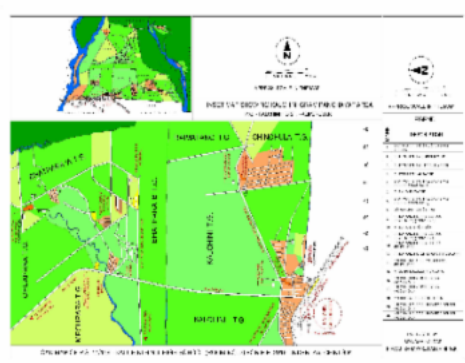

নির্বাচক নিবন্ধন আধিকারিকের স্বাক্ষর

Nazri Naksha

Google Map View

Polling Station Building Front View

Polling Station Front View

Cad View

Key MAP View

1 নাম : রাধিকা বিশ্বকর্মা রুসেলী স্বামীর নাম : নীরজ রুসেলী বাড়ির নং : এন0053 বয়স : 36 লিঙ্গ : মহিলা	YJC1052604 ফটো উপলব্ধ	2 নাম : রেহানা খাতুন স্বামীর নাম : সাবেদ আনসারি বাড়ির নং : এন0039 বয়স : 25 লিঙ্গ : মহিলা	YJC2530020 ফটো উপলব্ধ	3 নাম : সুলেমান আলসারি পিতার নাম : আবদুল রহমান শেখ বাড়ির নং : এন0038 বয়স : 33 লিঙ্গ : পুরুষ	YJC1445311 ফটো উপলব্ধ
4 নাম : জমীনা আনসারী পিতার নাম : লিয়াকত আনসারী বাড়ির নং : এন0062 বয়স : 53 লিঙ্গ : পুরুষ	YJC1234210 ফটো উপলব্ধ	5 নাম : সফরুদ্দিন আনসারী পিতার নাম : লিয়াকত আনসারী বাড়ির নং : এন0052 বয়স : 49 লিঙ্গ : পুরুষ	WB/02/011/462405 ফটো উপলব্ধ	6 নাম : কলসুম রুতন পিতার নাম : আলি মোহাম্মদ বাড়ির নং : এন0051 বয়স : 21 লিঙ্গ : মহিলা	YJC2669083 ফটো উপলব্ধ
7 নাম : মোহাম্মদ তউকির রোজা শাহ পিতার নাম : আহমদ হুসেন শাহ বাড়ির নং : এন0055 বয়স : 26 লিঙ্গ : পুরুষ	YJC2529246 ফটো উপলব্ধ	8 নাম : ফাতিমা বিবি স্বামীর নাম : নুর মহম্মদ বাড়ির নং : এন0168 বয়স : 38 লিঙ্গ : মহিলা	YJC1329911 ফটো উপলব্ধ	9 নাম : তুপ শর্মা পিতার নাম : সঞ্জয় শর্মা বাড়ির নং : এন0025 বয়স : 22 লিঙ্গ : পুরুষ	YJC2630903 ফটো উপলব্ধ
10 নাম : সায়রা বিবি স্বামীর নাম : আনসারী এরশাদ বাড়ির নং : এন0039 বয়স : 51 লিঙ্গ : মহিলা	YJC2650034 ফটো উপলব্ধ	11 নাম : সালমা বিবি শেখ স্বামীর নাম : রহমান শেখ বাড়ির নং : এন0038 বয়স : 53 লিঙ্গ : মহিলা	YJC2464394 ফটো উপলব্ধ	12 নাম : দিলারুন্নাহ আলসারি পিতার নাম : মোহাম্মদ হুসেন আনসারী বাড়ির নং : এন0051 বয়স : 40 লিঙ্গ : পুরুষ	CMC2547883 ফটো উপলব্ধ
13 নাম : সাকুংটা দেবী স্বামীর নাম : মনু সাহ বাড়ির নং : এন0241 বয়স : 37 লিঙ্গ : মহিলা	ICW1855410 ফটো উপলব্ধ	14 নাম : আরমান আলসারি পিতার নাম : আবদুল করিম আলসারি বাড়ির নং : এন0038 বয়স : 23 লিঙ্গ : পুরুষ	YJC2697605 ফটো উপলব্ধ	15 নাম : অনীশা বিবি স্বামীর নাম : আলম আনসারি বাড়ির নং : এন0049 বয়স : 37 লিঙ্গ : মহিলা	YJC1311000 ফটো উপলব্ধ
16 নাম : এরসাদ আনসারী পিতার নাম : সওদাগর আনলারী বাড়ির নং : এন0039 বয়স : 57 লিঙ্গ : পুরুষ	YJC2645661 ফটো উপলব্ধ	17 নাম : সমিনা বীবী পিতার নাম : সরফুল আনসারী বাড়ির নং : এন0134 বয়স : 39 লিঙ্গ : মহিলা	MFV2603850 ফটো উপলব্ধ	18 নাম : রোবেজুন খাতুন পিতার নাম : এরশাদ আনসারি বাড়ির নং : এন0039 বয়স : 39 লিঙ্গ : মহিলা	CMC2902476 ফটো উপলব্ধ
19 নাম : আশিফ আনসারি পিতার নাম : আলি মোহাম্মদ আনসারি বাড়ির নং : এন0166 বয়স : 22 লিঙ্গ : পুরুষ	YJC2690162 ফটো উপলব্ধ	20 নাম : মোহিত আলসারি পিতার নাম : সাফ রুদ্দীন আনসারি বাড়ির নং : এন0052 বয়স : 40 লিঙ্গ : পুরুষ	YJC2665438 ফটো উপলব্ধ	21 নাম : রামজান আলসারী পিতার নাম : আলি আকবর আনসারী বাড়ির নং : এন0047 বয়স : 39 লিঙ্গ : পুরুষ	YJC1580430 ফটো উপলব্ধ
22 নাম : নয়না খাতুন পিতার নাম : ইসলাম আনসারি বাড়ির নং : এন0040 বয়স : 23 লিঙ্গ : মহিলা	YJC2567766 ফটো উপলব্ধ	23 নাম : ওয়সিম আলসারি পিতার নাম : জামিল আনসারি বাড়ির নং : এন0062 বয়স : 30 লিঙ্গ : পুরুষ	YJC1445550 ফটো উপলব্ধ	24 নাম : খাতেজা বিবি স্বামীর নাম : সফরুদ্দিন আনসারী বাড়ির নং : এন0052 বয়স : 41 লিঙ্গ : মহিলা	YJC1687318 ফটো উপলব্ধ
25 নাম : লতিজানবিবি আনসারি স্বামীর নাম : লিয়াকত বাড়ির নং : এন0052 বয়স : 71 লিঙ্গ : মহিলা	YJC2886919 ফটো উপলব্ধ	26 নাম : হাসিনা বিবি স্বামীর নাম : আলি মোহাম্মদ বাড়ির নং : এন0166 বয়স : 39 লিঙ্গ : মহিলা	YJC1045608 ফটো উপলব্ধ	27 নাম : আলি মহম্মদ মায়ের নাম : হনিমন বিবি বাড়ির নং : এন0166 বয়স : 49 লিঙ্গ : পুরুষ	WB/02/011/450193 ফটো উপলব্ধ
28 নাম : রেশমা খাতুন পিতার নাম : আলি মহম্মদ বাড়ির নং : এন0166 বয়স : 20 লিঙ্গ : মহিলা	YJC2753796 ফটো উপলব্ধ	29 নাম : আমজাদ হুসেইন পিতার নাম : দীপক বাড়ির নং : এন0055 বয়স : 46 লিঙ্গ : পুরুষ	CMC2224368 ফটো উপলব্ধ	30 নাম : সাবেদ আলসারি পিতার নাম : এরশাদ আনসারি বাড়ির নং : এন0039 বয়স : 29 লিঙ্গ : পুরুষ	YJC1687292 ফটো উপলব্ধ