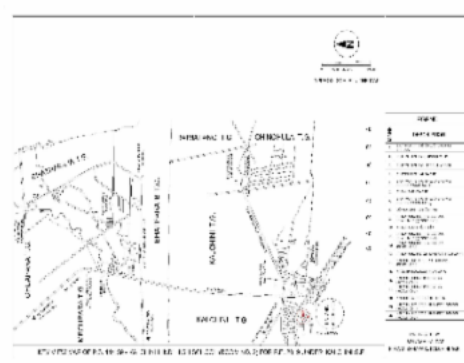

নির্বাচক নিবন্ধন আধিকারিকের স্বাক্ষর

Nazri Naksha

Google Map View

Polling Station Building Front View

Polling Station Front View

Cad View

Key MAP View

1 নাম : রাধিকা বিশ্বকর্মা রুসেলী স্বামীর নাম : নীরজ রুসেলী বাড়ির নং : এন0053 বয়স : 36 লিঙ্গ : মহিলা	YJC1052604 ফটো উপলব্ধ	2 নাম : রেহানা খাতুন স্বামীর নাম : সাবেদ আনসারি বাড়ির নং : এন0039 বয়স : 25 লিঙ্গ : মহিলা	YJC2530020 ফটো উপলব্ধ	3 নাম : সুলেমান আলসারি পিতার নাম : আবদুল রহমান শেখ বাড়ির নং : এন0038 বয়স : 33 লিঙ্গ : পুরুষ	YJC1445311 ফটো উপলব্ধ
4 নাম : জমীনা আনসারী পিতার নাম : লিয়াকত আনসারী বাড়ির নং : এন0062 বয়স : 53 লিঙ্গ : পুরুষ	YJC1234210 ফটো উপলব্ধ	5 নাম : সফরুদ্দিন আনসারী পিতার নাম : লিয়াকত আনসারী বাড়ির নং : এন0052 বয়স : 49 লিঙ্গ : পুরুষ	WB/02/011/462405 ফটো উপলব্ধ	6 নাম : কলসুম রুতন পিতার নাম : আলি মোহাম্মদ বাড়ির নং : এন0051 বয়স : 21 লিঙ্গ : মহিলা	YJC2669083 ফটো উপলব্ধ
7 নাম : মোহাম্মদ তউকির রোজা শাহ পিতার নাম : আহমদ হুসেন শাহ বাড়ির নং : এন0055 বয়স : 26 লিঙ্গ : পুরুষ	YJC2529246 ফটো উপলব্ধ	8 নাম : ফাতিমা বিবি স্বামীর নাম : নুর মহম্মদ বাড়ির নং : এন0168 বয়স : 38 লিঙ্গ : মহিলা	YJC1329911 ফটো উপলব্ধ	9 নাম : তুপ শর্মা পিতার নাম : সঞ্জয় শর্মা বাড়ির নং : এন0025 বয়স : 22 লিঙ্গ : পুরুষ	YJC2630903 ফটো উপলব্ধ
10 নাম : সায়রা বিবি স্বামীর নাম : আনসারী এরশাদ বাড়ির নং : এন0039 বয়স : 51 লিঙ্গ : মহিলা	YJC2650034 ফটো উপলব্ধ	11 নাম : সালমা বিবি শেখ স্বামীর নাম : রহমান শেখ বাড়ির নং : এন0038 বয়স : 53 লিঙ্গ : মহিলা	YJC2464394 ফটো উপলব্ধ	12 নাম : দিলারুন্নাহ আলসারি পিতার নাম : মোহাম্মদ হুসেন আনসারী বাড়ির নং : এন0051 বয়স : 40 লিঙ্গ : পুরুষ	CMC2547883 ফটো উপলব্ধ
13 নাম : সাকুংটা দেবী স্বামীর নাম : মনু সাহ বাড়ির নং : এন0241 বয়স : 37 লিঙ্গ : মহিলা	ICW1855410 ফটো উপলব্ধ	14 নাম : আরমান আলসারি পিতার নাম : আবদুল করিম আলসারি বাড়ির নং : এন0038 বয়স : 23 লিঙ্গ : পুরুষ	YJC2697605 ফটো উপলব্ধ	15 নাম : অনীশা বিবি স্বামীর নাম : আলম আনসারি বাড়ির নং : এন0049 বয়স : 37 লিঙ্গ : মহিলা	YJC1311000 ফটো উপলব্ধ
16 নাম : এরসাদ আনসারী পিতার নাম : সওদাগর আনলারী বাড়ির নং : এন0039 বয়স : 57 লিঙ্গ : পুরুষ	YJC2645661 ফটো উপলব্ধ	17 নাম : সমিনা বীবী পিতার নাম : সরফুল আনসারী বাড়ির নং : এন0134 বয়স : 39 লিঙ্গ : মহিলা	MFV2603850 ফটো উপলব্ধ	18 নাম : রোবেজুন খাতুন পিতার নাম : এরশাদ আনসারি বাড়ির নং : এন0039 বয়স : 39 লিঙ্গ : মহিলা	CMC2902476 ফটো উপলব্ধ
19 নাম : আশিফ আনসারি পিতার নাম : আলি মোহাম্মদ আনসারি বাড়ির নং : এন0166 বয়স : 22 লিঙ্গ : পুরুষ	YJC2690162 ফটো উপলব্ধ	20 নাম : মোহিত আলসারি পিতার নাম : সাফ রুদ্দীন আনসারি বাড়ির নং : এন0052 বয়স : 40 লিঙ্গ : পুরুষ	YJC2665438 ফটো উপলব্ধ	21 নাম : রামজান আলসারী পিতার নাম : আলি আকবর আনসারী বাড়ির নং : এন0047 বয়স : 39 লিঙ্গ : পুরুষ	YJC1580430 ফটো উপলব্ধ
22 নাম : নয়না খাতুন পিতার নাম : ইসলাম আনসারি বাড়ির নং : এন0040 বয়স : 23 লিঙ্গ : মহিলা	YJC2567766 ফটো উপলব্ধ	23 নাম : ওয়সিম আলসারি পিতার নাম : জামিল আনসারি বাড়ির নং : এন0062 বয়স : 30 লিঙ্গ : পুরুষ	YJC1445550 ফটো উপলব্ধ	24 নাম : খাতেজা বিবি স্বামীর নাম : সফরুদ্দিন আনসারী বাড়ির নং : এন0052 বয়স : 41 লিঙ্গ : মহিলা	YJC1687318 ফটো উপলব্ধ
25 নাম : লতিজানবিবি আনসারি স্বামীর নাম : লিয়াকত বাড়ির নং : এন0052 বয়স : 71 লিঙ্গ : মহিলা	YJC2886919 ফটো উপলব্ধ	26 নাম : হাসিনা বিবি স্বামীর নাম : আলি মোহাম্মদ বাড়ির নং : এন0166 বয়স : 39 লিঙ্গ : মহিলা	YJC1045608 ফটো উপলব্ধ	27 নাম : আলি মহম্মদ মায়ের নাম : হনিমন বিবি বাড়ির নং : এন0166 বয়স : 49 লিঙ্গ : পুরুষ	WB/02/011/450193 ফটো উপলব্ধ
28 নাম : রেশমা খাতুন পিতার নাম : আলি মহম্মদ বাড়ির নং : এন0166 বয়স : 20 লিঙ্গ : মহিলা	YJC2753796 ফটো উপলব্ধ	29 নাম : আমজাদ হুসেইন পিতার নাম : দীপক বাড়ির নং : এন0055 বয়স : 46 লিঙ্গ : পুরুষ	CMC2224368 ফটো উপলব্ধ	30 নাম : সাবেদ আলসারি পিতার নাম : এরশাদ আনসারি বাড়ির নং : এন0039 বয়স : 29 লিঙ্গ : পুরুষ	YJC1687292 ফটো উপলব্ধ