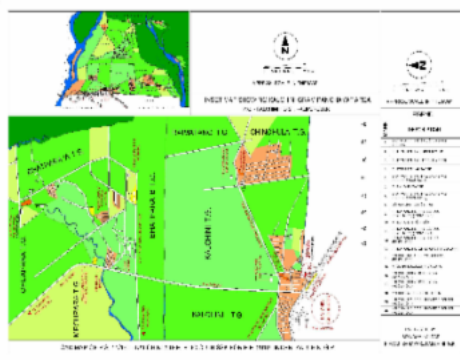

নির্বাচক নিবন্ধন আধিকারিকের স্বাক্ষর

Nazri Naksha

Google Map View

Polling Station Building Front View

Polling Station Front View

Cad View

Key MAP View

বিধানসভা নির্বাচনক্ষেত্রের নং, নাম : 11-কালচিনি