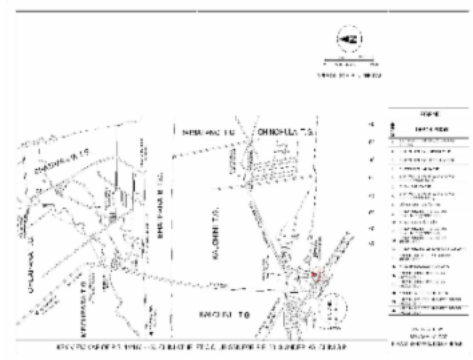

নির্বাচক নিবন্ধন আধিকারিকের স্বাক্ষর

Nazri Naksha

Google Map View

Polling Station Building Front View

Polling Station Front View

Cad View

Key MAP View

বিধানসভা নির্বাচনক্ষেত্রের নং, নাম : 11-কালচিনি