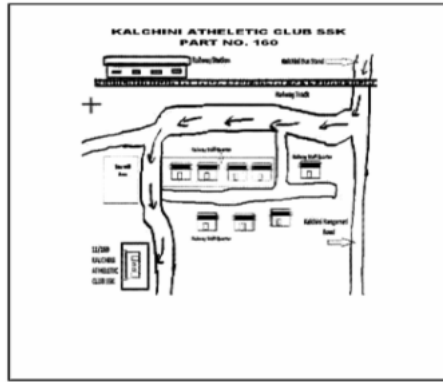

## নির্বাচক তালিকা 2026 S25 পশ্চিমবঙ্গ

বিধানসভা নির্বাচনক্ষেত্রের নং, নাম ও সংরক্ষণের স্থিতি : 11 - কালচিনি (তপশীলি উপজাতি)		অংশ নং : 169			
বিধানসভা নির্বাচনক্ষেত্রটি যে লোকসভা নির্বাচনক্ষেত্রের / ক্ষেত্রসমূহের অন্তর্ভুক্ত তার নং, নাম ও সংরক্ষণ স্থিতি : 2 - আলিপুরদুয়ার (তপশীলি উপজাতি)					
1. সংশোধনের পূর্ণ বিবরণ					
সংশোধনের বৎসর :	2026	নির্বাচক তালিকার পরিচিতি :			
ভিত্তি তারিখ :	01-01-2026	বিশেষ নিবিড় সংশোধন ২০২৬ এর চূড়ান্ত ভোটার তালিকার সহিত 06-04-2026 তারিখ অবধি সংশোধিত নির্বাচক তালিকা			
সংশোধনের প্রকৃতি :	ধারাবাহিক সংশোধন 2026				
প্রকাশনার তারিখ :	06-04-2026				
2. অংশ ও নির্বাচনী এলাকার পূর্ণ বিবরণ :					
অংশের ভাগ নং ও নাম :					
1-কালচিনি চৌপথির পূর্বাংশ		প্রধান শহর/গ্রাম : কালচিনি চা বাগান			
2-রাংগামাটি রোডের পূর্বাংশ		ওয়ার্ড :			
3-রেলওয়ে কোলোনি		থানা : কালচিনি			
4-শান্তি নগরের উভয় দিক		গ্রাম পঞ্চগায়েত : কালচিনি			
		ব্লক : কালচিনি			
		মহকুমা : আলিপুরদুয়ার সদর			
		জেলা : আলিপুরদুয়ার			
		পিন : 735217			
3. ভোট গ্রহন কেন্দ্রের পূর্ণ বিবরণ :					
ভোট গ্রহন কেন্দ্রের নং, নাম :		ভোট গ্রহন কেন্দ্রের শ্রেণী :		গ্রামীণ	
169 - কালচিনি অ্যাথলেটিক ক্লাব এস. এস. কে.		এই অংশে সহায়ক ভোটগ্রহন কেন্দ্রের সংখ্যা :		0	
ভোট গ্রহন কেন্দ্রের ঠিকানা :					
কালচিনি অ্যাথলেটিক ক্লাব এস. এস. কে., কালচিনি চৌপথী					
4. নির্বাচকের সংখ্যা :					
প্রথম ক্রমিক নং	শেষ ক্রমিক নং	মোট সংখ্যা			
		পুরুষ	মহিলা	তৃতীয় লিঙ্গ	মোট
1	900	461	429	0	890

নির্বাচক নিবন্ধন আধিকারিকের স্বাক্ষর

Nazri Naksha

Google Map View

Polling Station Building Front View

Polling Station Front View

Cad View

Key MAP View

বিধানসভা নির্বাচনক্ষেত্রের নং, নাম : 11-কালচিনি