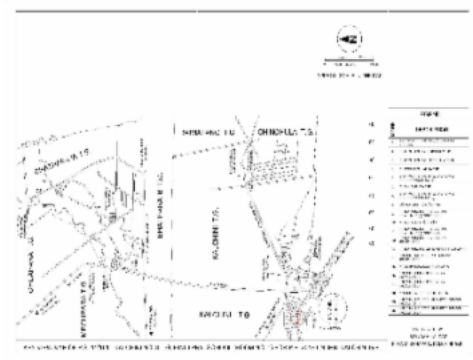

নির্বাচক নিবন্ধন আধিকারিকের স্বাক্ষর

Nazri Naksha

Google Map View

Polling Station Building Front View

Polling Station Front View

Cad View

Key MAP View

1	YJC1687888	ফটো উপলব্ধ	নাম : সলমান আনসারী পিতার নাম: জয়নুল আনসারী বাড়ির নং : n0020 বয়স : 30 লিঙ্গ : পুরুষ
2	YJC1234558	ফটো উপলব্ধ	নাম : আমির আলী পিতার নাম: জয়নুল আনসারী বাড়ির নং : n0020 বয়স : 39 লিঙ্গ : পুরুষ
3	YJC1145085	ফটো উপলব্ধ	নাম : সলিমুন বেগম স্বামীর নাম: মহঃ আইনুল সেখ বাড়ির নং : n0016 বয়স : 53 লিঙ্গ : মহিলা
4	YJC1330216	ফটো উপলব্ধ	নাম : জাকীর আনসারী পিতার নাম: মহঃ জয়নুল আনসারী বাড়ির নং : n0020 বয়স : 37 লিঙ্গ : পুরুষ
5	YJC1581370	ফটো উপলব্ধ	নাম : আজাদ আনসারী পিতার নাম: জয়নুল আনসারী বাড়ির নং : n0020 বয়স : 31 লিঙ্গ : পুরুষ
6	WB/02/011/468170	ফটো উপলব্ধ	নাম : মহঃ আনিকুর বেগম স্বামীর নাম: জয়নুল আনসারী বাড়ির নং : n0020 বয়স : 59 লিঙ্গ : মহিলা
7	CMC2749885	ফটো উপলব্ধ	নাম : মহঃ জয়নুল আনসারী পিতার নাম: কুরবান আলি বাড়ির নং : n0020 বয়স : 64 লিঙ্গ : পুরুষ
8	YJC2532059	ফটো উপলব্ধ	নাম : সর্জিনা খাতুন স্বামীর নাম: আমির আনসারি বাড়ির নং : এন0020 বয়স : 26 লিঙ্গ : মহিলা
9	YJC2375624	ফটো উপলব্ধ	নাম : মহঃআইনুল শেখ পিতার নাম: গুরবান শেখ বাড়ির নং : n0016 বয়স : 62 লিঙ্গ : পুরুষ
10	YJC2241669	ফটো উপলব্ধ	নাম : সাহবাজ আনসারি পিতার নাম: জয়নুল আনসারি বাড়ির নং : n0181 বয়স : 27 লিঙ্গ : পুরুষ
11	WB/02/011/468186	ফটো উপলব্ধ	নাম : আদিল আনসারী পিতার নাম: আমিরুদ্দিন আনসারী বাড়ির নং : n0015 বয়স : 29 লিঙ্গ : পুরুষ
12	YJC2241677	ফটো উপলব্ধ	নাম : সেহেনাজ আনসারী পিতার নাম: নিজামুদ্দিন আনসারী বাড়ির নং : n0182 বয়স : 27 লিঙ্গ : মহিলা
13	CMC1294990	ফটো উপলব্ধ	নাম : মহঃ ফকসানা শেখ স্বামীর নাম: মইনউদ্দিন শেখ বাড়ির নং : n0014 বয়স : 56 লিঙ্গ : মহিলা
14	YJC1234756	ফটো উপলব্ধ	নাম : রেশমা আনসারি পিতার নাম: মহঃ আমিরুদ্দিন আনসারি বাড়ির নং : n0015 বয়স : 34 লিঙ্গ : মহিলা
15	WB/02/011/468167	ফটো উপলব্ধ	নাম : সাইরুন আনসারী স্বামীর নাম: আমিরুদ্দিন আনসারী বাড়ির নং : n0015 বয়স : 67 লিঙ্গ : মহিলা
16	YJC2379055	ফটো উপলব্ধ	নাম : আমিরুদ্দিন আনসারী পিতার নাম: করিম আনসারী বাড়ির নং : n0015 বয়স : 72 লিঙ্গ : পুরুষ
17	WB/02/011/468263	ফটো উপলব্ধ	নাম : মহম্মদ নিজামুদ্দিন আনসারী পিতার নাম: আমিরুদ্দিন আনসারী বাড়ির নং : n0015 বয়স : 51 লিঙ্গ : পুরুষ
18	YJC2407559	ফটো উপলব্ধ	নাম : রেহানা আনসারি পিতার নাম: আমিরুদ্দিন আনসারি বাড়ির নং : N0015 বয়স : 24 লিঙ্গ : মহিলা
19	YJC1234723	ফটো উপলব্ধ	নাম : আসিরুদ্দিন আনসারি পিতার নাম: আমিরুদ্দিন আনসারি বাড়ির নং : n0015 বয়স : 38 লিঙ্গ : পুরুষ
20	YJC1330182	ফটো উপলব্ধ	নাম : নুরালাম আনসারী পিতার নাম: মেনুউদ্দিন আনসারী বাড়ির নং : n0014 বয়স : 33 লিঙ্গ : পুরুষ
21	WB/02/011/468248	ফটো উপলব্ধ	নাম : মহঃ মাইনউদ্দিন আনসারী পিতার নাম: কুরবান আনসারী বাড়ির নং : n0014 বয়স : 59 লিঙ্গ : পুরুষ
22	CMC1294412	ফটো উপলব্ধ	নাম : সিকান্দার আনসারী পিতার নাম: আমিরুদ্দিন আনসারী বাড়ির নং : n0015 বয়স : 46 লিঙ্গ : পুরুষ
23	YJC1145127	ফটো উপলব্ধ	নাম : রহিমা খাতুন পিতার নাম: সাইনুল শেখ বাড়ির নং : n0014 বয়স : 36 লিঙ্গ : মহিলা
24	YJC1687847	ফটো উপলব্ধ	নাম : নুরেখা খাতুন পিতার নাম: মইনুদ্দিন আনসারী বাড়ির নং : n0014 বয়স : 30 লিঙ্গ : মহিলা
25	YJC2581007	ফটো উপলব্ধ	নাম : নিকি ওরাও পিতার নাম: সুকরা ওরাও বাড়ির নং : নং17 বয়স : 23 লিঙ্গ : মহিলা
26	YJC2845915	ফটো উপলব্ধ	নাম : সুন্দরী উড়াও স্বামীর নাম: সেমরা উড়াও বাড়ির নং : n0022 বয়স : 61 লিঙ্গ : মহিলা
27	YJC1445998	ফটো উপলব্ধ	নাম : যোগিতা উরাও পিতার নাম: সোমরা উরাও বাড়ির নং : n0022 বয়স : 31 লিঙ্গ : মহিলা
28	CMC2225894	ফটো উপলব্ধ	নাম : রিনা মুন্ডা স্বামীর নাম: রাজেন ওরাও বাড়ির নং : n0019 বয়স : 45 লিঙ্গ : মহিলা
29	CMC2902930	ফটো উপলব্ধ	নাম : সুনিতা উরাও পিতার নাম: পঞ্চ উরাও বাড়ির নং : 31 বয়স : 36 লিঙ্গ : মহিলা
30	YJC2643179	ফটো উপলব্ধ	নাম : উমেশ গুরাবর পিতার নাম: পাঁচু গুরাবর বাড়ির নং : 001 বয়স : 24 লিঙ্গ : পুরুষ