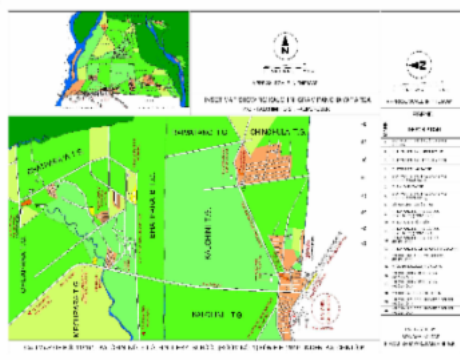

নির্বাচক নিবন্ধন আধিকারিকের স্বাক্ষর

Nazri Naksha

Google Map View

Polling Station Building Front View

Polling Station Front View

Cad View

Key MAP View

1	YJC1687888	ফটো উপলব্ধ	নাম : সলমান আনসারী পিতার নাম: জয়নুল আনসারী বাড়ির নং : n0020 বয়স : 30 লিঙ্গ : পুরুষ
2	YJC1234558	ফটো উপলব্ধ	নাম : আমির আলী পিতার নাম: জয়নুল আনসারী বাড়ির নং : n0020 বয়স : 39 লিঙ্গ : পুরুষ
3	YJC1145085	ফটো উপলব্ধ	নাম : সলিমুন বেগম স্বামীর নাম: মহঃ আইনুল সেখ বাড়ির নং : n0016 বয়স : 53 লিঙ্গ : মহিলা
4	YJC1330216	ফটো উপলব্ধ	নাম : জাকীর আনসারী পিতার নাম: মহঃ জয়নুল আনসারী বাড়ির নং : n0020 বয়স : 37 লিঙ্গ : পুরুষ
5	YJC1581370	ফটো উপলব্ধ	নাম : আজাদ আনসারী পিতার নাম: জয়নুল আনসারী বাড়ির নং : n0020 বয়স : 31 লিঙ্গ : পুরুষ
6	WB/02/011/468170	ফটো উপলব্ধ	নাম : মহঃ আনিকুর বেগম স্বামীর নাম: জয়নুল আনসারী বাড়ির নং : n0020 বয়স : 59 লিঙ্গ : মহিলা
7	CMC2749885	ফটো উপলব্ধ	নাম : মহঃ জয়নুল আনসারী পিতার নাম: কুরবান আলি বাড়ির নং : n0020 বয়স : 64 লিঙ্গ : পুরুষ
8	YJC2532059	ফটো উপলব্ধ	নাম : সর্জিনা খাতুন স্বামীর নাম: আমির আনসারি বাড়ির নং : এন0020 বয়স : 26 লিঙ্গ : মহিলা
9	YJC2375624	ফটো উপলব্ধ	নাম : মহঃআইনুল শেখ পিতার নাম: গুরবান শেখ বাড়ির নং : n0016 বয়স : 62 লিঙ্গ : পুরুষ
10	YJC2241669	ফটো উপলব্ধ	নাম : সাহবাজ আনসারি পিতার নাম: জয়নুল আনসারি বাড়ির নং : n0181 বয়স : 27 লিঙ্গ : পুরুষ
11	WB/02/011/468186	ফটো উপলব্ধ	নাম : আদিল আনসারী পিতার নাম: আমিরুদ্দিন আনসারী বাড়ির নং : n0015 বয়স : 29 লিঙ্গ : পুরুষ
12	YJC2241677	ফটো উপলব্ধ	নাম : সেহেনাজ আনসারী পিতার নাম: নিজামুদ্দিন আনসারী বাড়ির নং : n0182 বয়স : 27 লিঙ্গ : মহিলা
13	CMC1294990	ফটো উপলব্ধ	নাম : মহঃ ফকসানা শেখ স্বামীর নাম: মইনউদ্দিন শেখ বাড়ির নং : n0014 বয়স : 56 লিঙ্গ : মহিলা
14	YJC1234756	ফটো উপলব্ধ	নাম : রেশমা আনসারি পিতার নাম: মহঃ আমিরুদ্দিন আনসারি বাড়ির নং : n0015 বয়স : 34 লিঙ্গ : মহিলা
15	WB/02/011/468167	ফটো উপলব্ধ	নাম : সাইরুন আনসারী স্বামীর নাম: আমিরুদ্দিন আনসারী বাড়ির নং : n0015 বয়স : 67 লিঙ্গ : মহিলা
16	YJC2379055	ফটো উপলব্ধ	নাম : আমিরুদ্দিন আনসারী পিতার নাম: করিম আনসারী বাড়ির নং : n0015 বয়স : 72 লিঙ্গ : পুরুষ
17	WB/02/011/468263	ফটো উপলব্ধ	নাম : মহম্মদ নিজামুদ্দিন আনসারী পিতার নাম: আমিরুদ্দিন আনসারী বাড়ির নং : n0015 বয়স : 51 লিঙ্গ : পুরুষ
18	YJC2407559	ফটো উপলব্ধ	নাম : রেহানা আনসারি পিতার নাম: আমিরুদ্দিন আনসারি বাড়ির নং : N0015 বয়স : 24 লিঙ্গ : মহিলা
19	YJC1234723	ফটো উপলব্ধ	নাম : আসিরুদ্দিন আনসারি পিতার নাম: আমিরুদ্দিন আনসারি বাড়ির নং : n0015 বয়স : 38 লিঙ্গ : পুরুষ
20	YJC1330182	ফটো উপলব্ধ	নাম : নুরালাম আনসারী পিতার নাম: মেনুউদ্দিন আনসারী বাড়ির নং : n0014 বয়স : 33 লিঙ্গ : পুরুষ
21	WB/02/011/468248	ফটো উপলব্ধ	নাম : মহঃ মাইনউদ্দিন আনসারী পিতার নাম: কুরবান আনসারী বাড়ির নং : n0014 বয়স : 59 লিঙ্গ : পুরুষ
22	CMC1294412	ফটো উপলব্ধ	নাম : সিকান্দার আনসারী পিতার নাম: আমিরুদ্দিন আনসারী বাড়ির নং : n0015 বয়স : 46 লিঙ্গ : পুরুষ
23	YJC1145127	ফটো উপলব্ধ	নাম : রহিমা খাতুন পিতার নাম: সাইনুল শেখ বাড়ির নং : n0014 বয়স : 36 লিঙ্গ : মহিলা
24	YJC1687847	ফটো উপলব্ধ	নাম : নুরেখা খাতুন পিতার নাম: মইনুদ্দিন আনসারী বাড়ির নং : n0014 বয়স : 30 লিঙ্গ : মহিলা
25	YJC2581007	ফটো উপলব্ধ	নাম : নিকি ওরাও পিতার নাম: সুকরা ওরাও বাড়ির নং : নং17 বয়স : 23 লিঙ্গ : মহিলা
26	YJC2845915	ফটো উপলব্ধ	নাম : সুন্দরী উড়াও স্বামীর নাম: সেমরা উড়াও বাড়ির নং : n0022 বয়স : 61 লিঙ্গ : মহিলা
27	YJC1445998	ফটো উপলব্ধ	নাম : যোগিতা উরাও পিতার নাম: সোমরা উরাও বাড়ির নং : n0022 বয়স : 31 লিঙ্গ : মহিলা
28	CMC2225894	ফটো উপলব্ধ	নাম : রিনা মুন্ডা স্বামীর নাম: রাজেন ওরাও বাড়ির নং : n0019 বয়স : 45 লিঙ্গ : মহিলা
29	CMC2902930	ফটো উপলব্ধ	নাম : সুনিতা উরাও পিতার নাম: পঞ্চ উরাও বাড়ির নং : 31 বয়স : 36 লিঙ্গ : মহিলা
30	YJC2643179	ফটো উপলব্ধ	নাম : উমেশ গুরাবর পিতার নাম: পাঁচু গুরাবর বাড়ির নং : 001 বয়স : 24 লিঙ্গ : পুরুষ