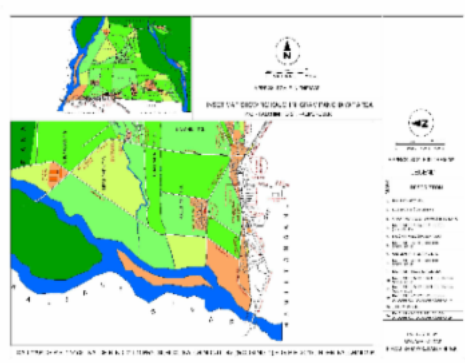

নির্বাচক নিবন্ধন আধিকারিকের স্বাক্ষর

Nazri Naksha

Google Map View

Polling Station Building Front View

Polling Station Front View

Cad View

Key MAP View

বিধানসভা নির্বাচনক্ষেত্রের নং, নাম : 11-কালচিনি  
ভাগ নং, নাম : 1-অফিস লাইন ও বটগাছি লাইন