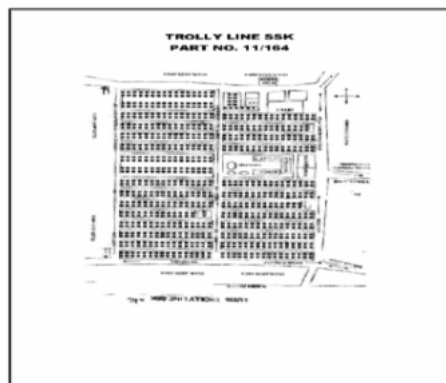

Nazri Naksha