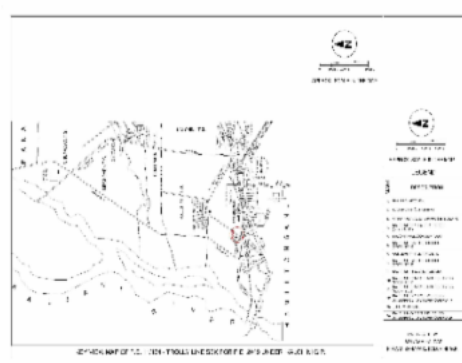

নির্বাচক নিবন্ধন আধিকারিকের স্বাক্ষর

Nazri Naksha

Google Map View

Polling Station Building Front View

Polling Station Front View

Cad View

Key MAP View

1	YJC2302339	ফটো উপলব্ধ	নাম : রহিমা বানু পিতার নাম: মোহাম্মদ সগির আনসারি বাড়ির নং : এন0061 বয়স : 25 লিঙ্গ : মহিলা	2	YJC2413755	ফটো উপলব্ধ	নাম : অংতাজ আলি পিতার নাম: কাশেম আলি বাড়ির নং : n0066 বয়স : 28 লিঙ্গ : পুরুষ	3	CMC2648160	ফটো উপলব্ধ	নাম : সায়েরা খাতুন স্বামীর নাম: মহম্মদ সগির আনসারি বাড়ির নং : n0061 বয়স : 43 লিঙ্গ : মহিলা
4	YJC2396018	ফটো উপলব্ধ	নাম : আলম শেখ পিতার নাম: ক. জর আলি শেখ বাড়ির নং : N0066 বয়স : 27 লিঙ্গ : পুরুষ	5	YJC2317949	ফটো উপলব্ধ	নাম : নূর মোহাম্মদ মিয়া পিতার নাম: মুসলিম মিয়া বাড়ির নং : এন0046 বয়স : 26 লিঙ্গ : পুরুষ	6	WB/02/011/480123	ফটো উপলব্ধ	নাম : মহম্মদ আলী আনসারী পিতার নাম: জামালুদ্দিন আনসারী বাড়ির নং : n0061 বয়স : 68 লিঙ্গ : পুরুষ
7	YJC2687259	ফটো উপলব্ধ	নাম : রেশমা খাতুন পিতার নাম: আনোয়ার হুসেন বাড়ির নং : এন0062 বয়স : 21 লিঙ্গ : মহিলা	8	KRM1618792	ফটো উপলব্ধ	নাম : আজিরন বিবি স্বামীর নাম: ইয়াকুব আলী বাড়ির নং : n0066 বয়স : 65 লিঙ্গ : মহিলা	9	YJC2152775	ফটো উপলব্ধ	নাম : সাদ্দাম আনসারী পিতার নাম: মহম্মদ সাগির আনসারী বাড়ির নং : n0061 বয়স : 28 লিঙ্গ : পুরুষ
10	WB/02/011/480090	ফটো উপলব্ধ	নাম : হালিমা বিবি স্বামীর নাম: আলী আনসারী বাড়ির নং : n0061 বয়স : 59 লিঙ্গ : মহিলা	11	CMC2551752	ফটো উপলব্ধ	নাম : আনোয়ার হুসেন পিতার নাম: কিতাব মিঞা বাড়ির নং : n0062 বয়স : 41 লিঙ্গ : পুরুষ	12	YJC1688407	ফটো উপলব্ধ	নাম : সাদ্দাম মিল্ল পিতার নাম: মজিবুর মিয়া বাড়ির নং : n0046 বয়স : 30 লিঙ্গ : পুরুষ
13	YJC1582790	ফটো উপলব্ধ	নাম : মুসলিম মিঞা পিতার নাম: কাছুয়া মিঞা বাড়ির নং : n0046 বয়স : 30 লিঙ্গ : পুরুষ	14	YJC1582519	ফটো উপলব্ধ	নাম : শুকুর আলি পিতার নাম: ইয়াকুব আলি বাড়ির নং : n0066 বয়স : 30 লিঙ্গ : পুরুষ	15	CMC2440378	ফটো উপলব্ধ	নাম : সুধা ছেত্রী স্বামীর নাম: ভীম বাহাদুর ছেত্রী বাড়ির নং : n0061 বয়স : 42 লিঙ্গ : মহিলা
16	YJC2557536	ফটো উপলব্ধ	নাম : কাজলি খাতুন পিতার নাম: আবদুল কাশিম বাড়ির নং : এন0066 বয়স : 23 লিঙ্গ : মহিলা	17	CMC2551745	ফটো উপলব্ধ	নাম : মহঃ জামশেদ আনসারী পিতার নাম: মহঃ আলী বাড়ির নং : n0061 বয়স : 41 লিঙ্গ : পুরুষ	18	CMC1290386	ফটো উপলব্ধ	নাম : মহঃ খুরসেদ আনসারী পিতার নাম: আলি আনসারী বাড়ির নং : n0061 বয়স : 46 লিঙ্গ : পুরুষ
19	YJC1447002	ফটো উপলব্ধ	নাম : আকবর হুসেন পিতার নাম: কিতাব মিঞা বাড়ির নং : n0062 বয়স : 32 লিঙ্গ : পুরুষ	20	YJC2152841	ফটো উপলব্ধ	নাম : মনিজা বিবি স্বামীর নাম: মুসলিম মিঞা বাড়ির নং : n0046 বয়স : 32 লিঙ্গ : মহিলা	21	YJC1046580	ফটো উপলব্ধ	নাম : মজিবুল হুসেন পিতার নাম: কিতাব মিঞা বাড়ির নং : n0062 বয়স : 35 লিঙ্গ : মহিলা
22	CMC2828275	ফটো উপলব্ধ	নাম : মনোয়ার হুসেন পিতার নাম: কিতাব মিঞা বাড়ির নং : n0062 বয়স : 38 লিঙ্গ : পুরুষ	23	YJC1046515	ফটো উপলব্ধ	নাম : সাহিদ আনসারী পিতার নাম: আনোয়ার বেগম বাড়ির নং : n0157 বয়স : 38 লিঙ্গ : পুরুষ	24	YJC2557460	ফটো উপলব্ধ	নাম : সলমা খাতুন পিতার নাম: মোহাম্মদ গেনদা মিয়া বাড়ির নং : এন0176 বয়স : 23 লিঙ্গ : মহিলা
25	CMC2904209	ফটো উপলব্ধ	নাম : সামসের আনসারী পিতার নাম: মহ আলী আনসারী বাড়ির নং : n0061 বয়স : 37 লিঙ্গ : পুরুষ	26	YJC1688373	ফটো উপলব্ধ	নাম : ইউনুস শেখ পিতার নাম: কাছুয়া মিঞা বাড়ির নং : n0046 বয়স : 32 লিঙ্গ : পুরুষ	27	WB/02/011/480113	ফটো উপলব্ধ	নাম : মহম্মদ সাগির আনসারি পিতার নাম: মহঃ জামালুদ্দিন আনসারি বাড়ির নং : n0061 বয়স : 61 লিঙ্গ : পুরুষ
28	YJC1146760	ফটো উপলব্ধ	নাম : আলমা বিবি স্বামীর নাম: কাশেম আলি বাড়ির নং : n0066 বয়স : 39 লিঙ্গ : মহিলা	29	KRM1617521	ফটো উপলব্ধ	নাম : কাশেম আলী পিতার নাম: ইয়াকুব আলী বাড়ির নং : n0066 বয়স : 50 লিঙ্গ : পুরুষ	30	CMC1290451	ফটো উপলব্ধ	নাম : মাজেদা বিবি স্বামীর নাম: কাছুয়া মিয়া বাড়ির নং : এন0046 বয়স : 65 লিঙ্গ : মহিলা