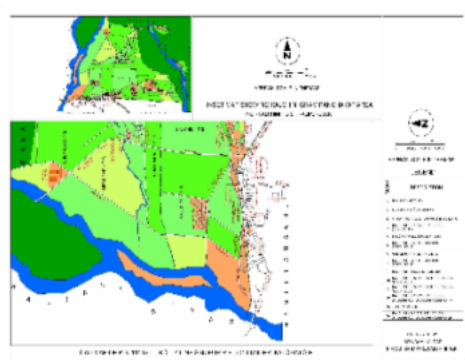

নির্বাচক নিবন্ধন আধিকারিকের স্বাক্ষর

Nazri Naksha

Google Map View

Polling Station Building Front View

Polling Station Front View

Cad View

Key MAP View

1	YJC2302339	ফটো উপলব্ধ	নাম : রহিমা বানু পিতার নাম: মোহাম্মদ সগির আনসারি বাড়ির নং : এন0061 বয়স : 25 লিঙ্গ : মহিলা	2	YJC2413755	ফটো উপলব্ধ	নাম : অংতাজ আলি পিতার নাম: কাশেম আলি বাড়ির নং : n0066 বয়স : 28 লিঙ্গ : পুরুষ	3	CMC2648160	ফটো উপলব্ধ	নাম : সায়েরা খাতুন স্বামীর নাম: মহম্মদ সগির আনসারি বাড়ির নং : n0061 বয়স : 43 লিঙ্গ : মহিলা
4	YJC2396018	ফটো উপলব্ধ	নাম : আলম শেখ পিতার নাম: ক. জর আলি শেখ বাড়ির নং : N0066 বয়স : 27 লিঙ্গ : পুরুষ	5	YJC2317949	ফটো উপলব্ধ	নাম : নূর মোহাম্মদ মিয়া পিতার নাম: মুসলিম মিয়া বাড়ির নং : এন0046 বয়স : 26 লিঙ্গ : পুরুষ	6	WB/02/011/480123	ফটো উপলব্ধ	নাম : মহম্মদ আলী আনসারী পিতার নাম: জামালুদ্দিন আনসারী বাড়ির নং : n0061 বয়স : 68 লিঙ্গ : পুরুষ
7	YJC2687259	ফটো উপলব্ধ	নাম : রেশমা খাতুন পিতার নাম: আনোয়ার হুসেন বাড়ির নং : এন0062 বয়স : 21 লিঙ্গ : মহিলা	8	KRM1618792	ফটো উপলব্ধ	নাম : আজিরন বিবি স্বামীর নাম: ইয়াকুব আলী বাড়ির নং : n0066 বয়স : 65 লিঙ্গ : মহিলা	9	YJC2152775	ফটো উপলব্ধ	নাম : সাদ্দাম আনসারী পিতার নাম: মহম্মদ সাগির আনসারী বাড়ির নং : n0061 বয়স : 28 লিঙ্গ : পুরুষ
10	WB/02/011/480090	ফটো উপলব্ধ	নাম : হালিমা বিবি স্বামীর নাম: আলী আনসারী বাড়ির নং : n0061 বয়স : 59 লিঙ্গ : মহিলা	11	CMC2551752	ফটো উপলব্ধ	নাম : আনোয়ার হুসেন পিতার নাম: কিতাব মিঞা বাড়ির নং : n0062 বয়স : 41 লিঙ্গ : পুরুষ	12	YJC1688407	ফটো উপলব্ধ	নাম : সাদ্দাম মিল্ল পিতার নাম: মজিবুর মিয়া বাড়ির নং : n0046 বয়স : 30 লিঙ্গ : পুরুষ
13	YJC1582790	ফটো উপলব্ধ	নাম : মুসলিম মিঞা পিতার নাম: কাছুয়া মিঞা বাড়ির নং : n0046 বয়স : 30 লিঙ্গ : পুরুষ	14	YJC1582519	ফটো উপলব্ধ	নাম : শুকুর আলি পিতার নাম: ইয়াকুব আলি বাড়ির নং : n0066 বয়স : 30 লিঙ্গ : পুরুষ	15	CMC2440378	ফটো উপলব্ধ	নাম : সুধা ছেত্রী স্বামীর নাম: ভীম বাহাদুর ছেত্রী বাড়ির নং : n0061 বয়স : 42 লিঙ্গ : মহিলা
16	YJC2557536	ফটো উপলব্ধ	নাম : কাজলি খাতুন পিতার নাম: আবদুল কাশিম বাড়ির নং : এন0066 বয়স : 23 লিঙ্গ : মহিলা	17	CMC2551745	ফটো উপলব্ধ	নাম : মহঃ জামশেদ আনসারী পিতার নাম: মহঃ আলী বাড়ির নং : n0061 বয়স : 41 লিঙ্গ : পুরুষ	18	CMC1290386	ফটো উপলব্ধ	নাম : মহঃ খুরসেদ আনসারী পিতার নাম: আলি আনসারী বাড়ির নং : n0061 বয়স : 46 লিঙ্গ : পুরুষ
19	YJC1447002	ফটো উপলব্ধ	নাম : আকবর হুসেন পিতার নাম: কিতাব মিঞা বাড়ির নং : n0062 বয়স : 32 লিঙ্গ : পুরুষ	20	YJC2152841	ফটো উপলব্ধ	নাম : মনিজা বিবি স্বামীর নাম: মুসলিম মিঞা বাড়ির নং : n0046 বয়স : 32 লিঙ্গ : মহিলা	21	YJC1046580	ফটো উপলব্ধ	নাম : মজিবুল হুসেন পিতার নাম: কিতাব মিঞা বাড়ির নং : n0062 বয়স : 35 লিঙ্গ : মহিলা
22	CMC2828275	ফটো উপলব্ধ	নাম : মনোয়ার হুসেন পিতার নাম: কিতাব মিঞা বাড়ির নং : n0062 বয়স : 38 লিঙ্গ : পুরুষ	23	YJC1046515	ফটো উপলব্ধ	নাম : সাহিদ আনসারী পিতার নাম: আনোয়ার বেগম বাড়ির নং : n0157 বয়স : 38 লিঙ্গ : পুরুষ	24	YJC2557460	ফটো উপলব্ধ	নাম : সলমা খাতুন পিতার নাম: মোহাম্মদ গেনদা মিয়া বাড়ির নং : এন0176 বয়স : 23 লিঙ্গ : মহিলা
25	CMC2904209	ফটো উপলব্ধ	নাম : সামসের আনসারী পিতার নাম: মহ আলী আনসারী বাড়ির নং : n0061 বয়স : 37 লিঙ্গ : পুরুষ	26	YJC1688373	ফটো উপলব্ধ	নাম : ইউনুস শেখ পিতার নাম: কাছুয়া মিঞা বাড়ির নং : n0046 বয়স : 32 লিঙ্গ : পুরুষ	27	WB/02/011/480113	ফটো উপলব্ধ	নাম : মহম্মদ সাগির আনসারি পিতার নাম: মহঃ জামালুদ্দিন আনসারি বাড়ির নং : n0061 বয়স : 61 লিঙ্গ : পুরুষ
28	YJC1146760	ফটো উপলব্ধ	নাম : আলমা বিবি স্বামীর নাম: কাশেম আলি বাড়ির নং : n0066 বয়স : 39 লিঙ্গ : মহিলা	29	KRM1617521	ফটো উপলব্ধ	নাম : কাশেম আলী পিতার নাম: ইয়াকুব আলী বাড়ির নং : n0066 বয়স : 50 লিঙ্গ : পুরুষ	30	CMC1290451	ফটো উপলব্ধ	নাম : মাজেদা বিবি স্বামীর নাম: কাছুয়া মিয়া বাড়ির নং : এন0046 বয়স : 65 লিঙ্গ : মহিলা