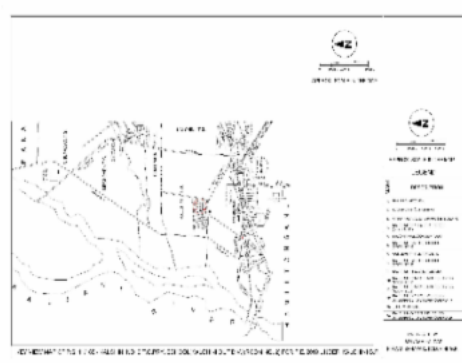

Key MAP View