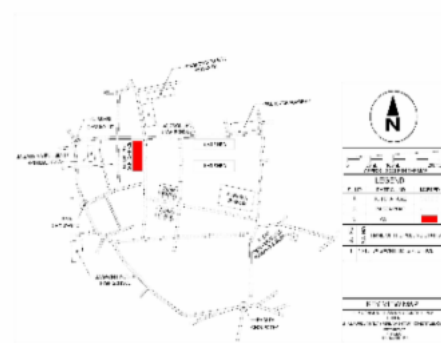

Key MAP View