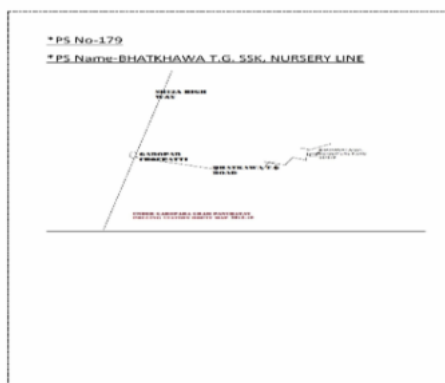

নির্বাচক নিবন্ধন আধিকারিকের স্বাক্ষর

Nazri Naksha

Google Map View

Polling Station Building Front View

Polling Station Front View

Cad View

Key MAP View

বিধানসভা নির্বাচনক্ষেত্রের নং, নাম : 11-কালচিনি
ভাগ নং, নাম : 1-নার্সারী লাইন ও মহাবীর লাইন