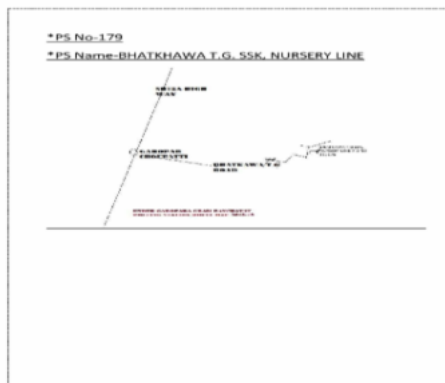

Nazri Naksha