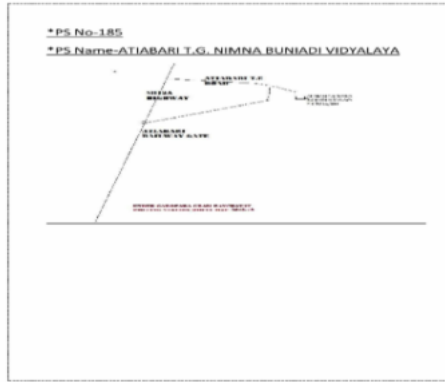

Nazri Naksha