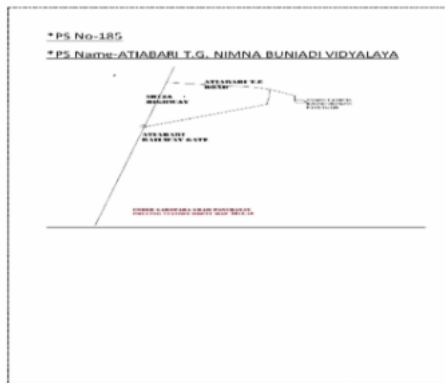

নির্বাচক নিবন্ধন আধিকারিকের স্বাক্ষর

Nazri Naksha

Google Map View

Polling Station Building Front View

Polling Station Front View

Cad View

Key MAP View

1 নাম : লক্ষ্মী ছেত্রী (মেহের) পিতার নাম: দিলিপ ছেত্রী বাড়ির নং : n0129 বয়স : 46 লিঙ্গ : মহিলা	CMC2653160	ফটো উপলব্ধ	2 নাম : রাজেন মেহের পিতার নাম: গন্দুর মেহের বাড়ির নং : n0129 বয়স : 39 লিঙ্গ : পুরুষ	CMC2576486	ফটো উপলব্ধ	3 নাম : শান্তামনি উড়াও স্বামীর নাম: কিরণ উরাও বাড়ির নং : n0147 বয়স : 36 লিঙ্গ : মহিলা	CMC2878494	ফটো উপলব্ধ
4 নাম : বাবলু উড়িয়া পিতার নাম: হরিয়া উড়িয়া বাড়ির নং : n0005 বয়স : 71 লিঙ্গ : পুরুষ	CMC2575181	ফটো উপলব্ধ	5 নাম : সঞ্জিত উরিয়া পিতার নাম: সুকুমার উরিয়া বাড়ির নং : n0112 বয়স : 39 লিঙ্গ : পুরুষ	CMC2842870	ফটো উপলব্ধ	6 নাম : আকৃতি মাহালী পিতার নাম: অমল মাহালী বাড়ির নং : এন0005 বয়স : 24 লিঙ্গ : মহিলা	YJC2490407	ফটো উপলব্ধ
7 নাম : পুনম উরিয়া স্বামীর নাম: অমিত উরিয়া বাড়ির নং : n0005 বয়স : 39 লিঙ্গ : মহিলা	YJC1695915	ফটো উপলব্ধ	8 নাম : লক্ষী উরিয়া পিতার নাম: সুকুমার উরিয়া বাড়ির নং : n0112 বয়স : 35 লিঙ্গ : মহিলা	YJC1155019	ফটো উপলব্ধ	9 নাম : সুকুমার উড়িয়া পিতার নাম: হরি উড়িয়া বাড়ির নং : n0112 বয়স : 73 লিঙ্গ : পুরুষ	WB/02/011/543531	ফটো উপলব্ধ
10 নাম : বিজয় উড়িয়া পিতার নাম: সুকুমার উড়িয়া বাড়ির নং : n0112 বয়স : 50 লিঙ্গ : পুরুষ	WB/02/011/543033	ফটো উপলব্ধ	Q 11 নাম : সঞ্জয় উরিয়া পিতার নাম: সুকুমার উরিয়া বাড়ির নং : বয়স : 44 লিঙ্গ : পুরুষ	YJC1240688	ফটো উপলব্ধ	12 নাম : অজয় উরিয়া পিতার নাম: সুকুমার উরিয়া বাড়ির নং : n0112 বয়স : 48 লিঙ্গ : পুরুষ	CMC2912616	ফটো উপলব্ধ
13 নাম : শনিচারয়া উরাও পিতার নাম: শনিয়া উরাও বাড়ির নং : n0026 বয়স : 44 লিঙ্গ : পুরুষ	CMC2652998	ফটো উপলব্ধ	14 নাম : পূজা উরাও পিতার নাম: শনিচারওয়া উরাও বাড়ির নং : এন0026 বয়স : 29 লিঙ্গ : মহিলা	YJC2525798	ফটো উপলব্ধ	15 নাম : কিষণ উরাও পিতার নাম: সনিয়া উরাও বাড়ির নং : n0026 বয়স : 35 লিঙ্গ : পুরুষ	YJC1155175	ফটো উপলব্ধ
16 নাম : মুন্না উরাও পিতার নাম: সনিয়া উরাও বাড়ির নং : n0026 বয়স : 43 লিঙ্গ : পুরুষ	CMC2838399	ফটো উপলব্ধ	17 নাম : অমিত ওরাও পিতার নাম: শুক্রা ওরাও বাড়ির নং : n0071 বয়স : 31 লিঙ্গ : পুরুষ	YJC1590876	ফটো উপলব্ধ	18 নাম : শান্তি উরাও স্বামীর নাম: রঞ্জিত উরাও বাড়ির নং : n0095 বয়স : 49 লিঙ্গ : মহিলা	WB/02/011/543708	ফটো উপলব্ধ
19 নাম : প্রতিমা উরাও পিতার নাম: ভিন্টর উরাও বাড়ির নং : n0092 বয়স : 42 লিঙ্গ : মহিলা	CMC2575264	ফটো উপলব্ধ	20 নাম : সখী উরাও পিতার নাম: বিনোদ উরাও বাড়ির নং : এন0018 বয়স : 22 লিঙ্গ : পুরুষ	YJC2624344	ফটো উপলব্ধ	21 নাম : বিরশা উরাও পিতার নাম: শনিয়া উরাও বাড়ির নং : n0080 বয়স : 54 লিঙ্গ : পুরুষ	WB/02/011/543691	ফটো উপলব্ধ
22 নাম : সুরজমনি পাইক(উরাও) স্বামীর নাম: চরক উরাও বাড়ির নং : n0078 বয়স : 37 লিঙ্গ : মহিলা	YJC1051655	ফটো উপলব্ধ	23 নাম : সঙ্গীতা উরাও পিতার নাম: এতোয়া উরাও বাড়ির নং : n0078 বয়স : 29 লিঙ্গ : মহিলা	YJC1792688	ফটো উপলব্ধ	24 নাম : সাগর মাহালী পিতার নাম: সানিচারওয়া মাহালী বাড়ির নং : n0054 বয়স : 28 লিঙ্গ : পুরুষ	YJC2159416	ফটো উপলব্ধ
25 নাম : রুপেশ উরাও পিতার নাম: কোরা উরাও বাড়ির নং : n0072 বয়স : 36 লিঙ্গ : পুরুষ	YJC1241058	ফটো উপলব্ধ	26 নাম : কেশপতি মাহালি স্বামীর নাম: অশোক মাহালি বাড়ির নং : n0085 বয়স : 38 লিঙ্গ : মহিলা	YJC2159275	ফটো উপলব্ধ	27 নাম : চন্দন উরাও পিতার নাম: বিরষা উরাও বাড়ির নং : n0080 বয়স : 27 লিঙ্গ : পুরুষ	YJC2159200	ফটো উপলব্ধ
28 নাম : মন্টু উরাও পিতার নাম: রামেশ্বর উরাও বাড়ির নং : n0127 বয়স : 55 লিঙ্গ : পুরুষ	WB/02/011/543102	ফটো উপলব্ধ	29 নাম : শনচরিয়া উরাও পিতার নাম: মংলু উরাও বাড়ির নং : n0054 বয়স : 43 লিঙ্গ : মহিলা	CMC2251932	ফটো উপলব্ধ	30 নাম : টুটন উরাও পিতার নাম: পঞ্চম উরাও বাড়ির নং : n0042 বয়স : 38 লিঙ্গ : পুরুষ	CMC2838357	ফটো উপলব্ধ