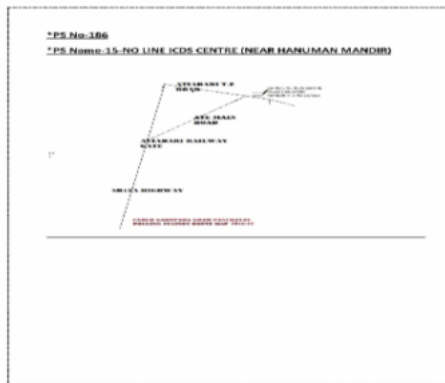

নির্বাচক নিবন্ধন আধিকারিকের স্বাক্ষর

Nazri Naksha

Google Map View

Polling Station Building Front View

Polling Station Front View

Cad View

Key MAP View

1 নাম : পুষ্পিকা উরাও পিতার নাম: নেলসন উরাও বাড়ির নং : n0074 বয়স : 40 লিঙ্গ : মহিলা	CMC2912228 ফটো উপলব্ধ	2 নাম : সুরজ ওরাও পিতার নাম: সুরেশ ওরাও বাড়ির নং : N0082 বয়স : 25 লিঙ্গ : পুরুষ	YJC2404887 ফটো উপলব্ধ	3 নাম : নেলসন উরাও পিতার নাম: জুলিয়াস উরাও বাড়ির নং : n0074 বয়স : 68 লিঙ্গ : পুরুষ	WB/02/011/537115 ফটো উপলব্ধ
4 নাম : সুস্মিতা উরাও স্বামীর নাম: ডানিয়েল উরাও বাড়ির নং : n0074 বয়স : 44 লিঙ্গ : মহিলা	CMC2652634 ফটো উপলব্ধ	5 নাম : রঞ্জন খড়িয়া মায়ের নাম: পার্বতী খড়িয়া বাড়ির নং : n0098 বয়স : 32 লিঙ্গ : পুরুষ	YJC1456268 ফটো উপলব্ধ	6 নাম : তেরেয়া ওরাও মায়ের নাম: সুস্মিতা ওরাও বাড়ির নং : এন0074 বয়স : 26 লিঙ্গ : মহিলা	YJC2315158 ফটো উপলব্ধ
7 নাম : দিগ্গী প্রধান পিতার নাম: শঙ্কর প্রধান বাড়ির নং : n0074 বয়স : 33 লিঙ্গ : মহিলা	YJC1337286 ফটো উপলব্ধ	8 নাম : অনিমা উড়াও (একা) পিতার নাম: নেলসন উড়াও (একা) বাড়ির নং : n0074 বয়স : 34 লিঙ্গ : মহিলা	YJC1337336 ফটো উপলব্ধ	9 নাম : ফিলসীতা উরাও স্বামীর নাম: নেলসন উরাও বাড়ির নং : n0074 বয়স : 63 লিঙ্গ : মহিলা	WB/02/011/537246 ফটো উপলব্ধ
10 নাম : রেশমা মুন্ডা পিতার নাম: চৈতু মুন্ডা বাড়ির নং : n0047 বয়স : 38 লিঙ্গ : মহিলা	YJC1591197 ফটো উপলব্ধ	11 নাম : কর্মু উরাও পিতার নাম: সহরাই উরাও বাড়ির নং : n0055 বয়স : 39 লিঙ্গ : পুরুষ	CMC2842789 ফটো উপলব্ধ	12 নাম : মালতী উরাও স্বামীর নাম: সহরাই উরাও বাড়ির নং : n0055 বয়স : 71 লিঙ্গ : মহিলা	WB/02/011/537070 ফটো উপলব্ধ
13 নাম : আব্রানী মুন্ডা স্বামীর নাম: শংকর মুন্ডা বাড়ির নং : n0098 বয়স : 46 লিঙ্গ : মহিলা	YJC0697011 ফটো উপলব্ধ	14 নাম : লছমিনিয়া উরাও পিতার নাম: চৈতু উরাও বাড়ির নং : n0047 বয়স : 44 লিঙ্গ : মহিলা	CMC2576064 ফটো উপলব্ধ	15 নাম : সোমারী উরাও স্বামীর নাম: চৈতু উরাও বাড়ির নং : n0047 বয়স : 65 লিঙ্গ : মহিলা	WB/02/011/537150 ফটো উপলব্ধ
16 নাম : পঞ্চমী উরাও স্বামীর নাম: সুরজ উরাও বাড়ির নং : n0080 বয়স : 28 লিঙ্গ : মহিলা	YJC2159648 ফটো উপলব্ধ	17 নাম : ভগবান দাস উরাও পিতার নাম: সোমরা উরাও বাড়ির নং : n0016 বয়স : 39 লিঙ্গ : পুরুষ	CMC2842771 ফটো উপলব্ধ	18 নাম : ফুলিতা উরাও স্বামীর নাম: দীপক উরাও বাড়ির নং : n0016 বয়স : 39 লিঙ্গ : মহিলা	YJC0697060 ফটো উপলব্ধ
19 নাম : রাহুল ওরাংর মায়ের নাম: বিপতী ওরাংর বাড়ির নং : এন0080 বয়স : 21 লিঙ্গ : পুরুষ	YJC2666980 ফটো উপলব্ধ	20 নাম : করণ ওরাংর পিতার নাম: সুরেশ ওরাংর বাড়ির নং : এন0082 বয়স : 22 লিঙ্গ : পুরুষ	YJC2667012 ফটো উপলব্ধ	21 নাম : দুরগী লোহার পিতার নাম: সুরজন লোহার বাড়ির নং : এন0098 বয়স : 26 লিঙ্গ : মহিলা	YJC2215218 ফটো উপলব্ধ
22 নাম : সোমরা উরাও পিতার নাম: শানিয়া উরাও বাড়ির নং : n0016 বয়স : 58 লিঙ্গ : পুরুষ	WB/02/011/537118 ফটো উপলব্ধ	23 নাম : উদিত ওরাংর পিতার নাম: নরেশ ওরাংর বাড়ির নং : এন0082 বয়স : 22 লিঙ্গ : পুরুষ	YJC2666956 ফটো উপলব্ধ	24 নাম : আকাশ উরাও পিতার নাম: রাজকুমার উরাও বাড়ির নং : n0080 বয়স : 27 লিঙ্গ : পুরুষ	YJC2159705 ফটো উপলব্ধ
25 নাম : কার্তিক মুন্ডা পিতার নাম: সোমরা মুন্ডা বাড়ির নং : n0016 বয়স : 33 লিঙ্গ : মহিলা	YJC1591189 ফটো উপলব্ধ	26 নাম : অমরজিত রায় পিতার নাম: ললিত রায় বাড়ির নং : n0052 বয়স : 35 লিঙ্গ : পুরুষ	YJC1051440 ফটো উপলব্ধ	27 নাম : পঞ্চমী উরাও মায়ের নাম: বাসন্তি উরাও বাড়ির নং : n0082 বয়স : 41 লিঙ্গ : মহিলা	CMC2912095 ফটো উপলব্ধ
28 নাম : নরেশ উরাও মায়ের নাম: বাসন্তি উরাও বাড়ির নং : n0082 বয়স : 49 লিঙ্গ : পুরুষ	YJC1154848 ফটো উপলব্ধ	29 নাম : রমেশ উরাও পিতার নাম: বাসুয়া উরাও বাড়ির নং : n0082 বয়স : 42 লিঙ্গ : পুরুষ	CMC2574432 ফটো উপলব্ধ	30 নাম : দীপক উরাও পিতার নাম: চৈতু উরাও বাড়ির নং : n0082 বয়স : 41 লিঙ্গ : পুরুষ	CMC2842797 ফটো উপলব্ধ