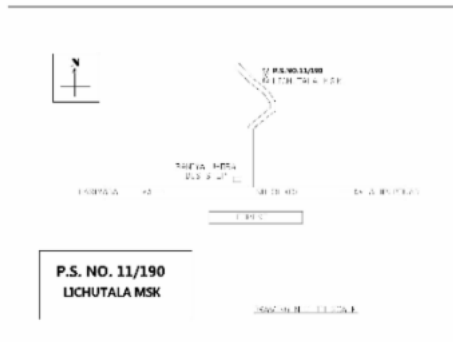

নির্বাচক নিবন্ধন আধিকারিকের স্বাক্ষর

Nazri Naksha

Google Map View

Polling Station Building Front View

Polling Station Front View

Cad View

Key MAP View

1 নাম : প্রিয়া ইশ্বরী পিতার নাম: জয় চরণ ইশ্বরী বাড়ির নং : এন0019 বয়স : 23 লিঙ্গ : মহিলা	YJC2530962 ফটো উপলব্ধ	2 নাম : সুসমা উরুও পিতার নাম: কিশোর উরুও বাড়ির নং : n0019 বয়স : 35 লিঙ্গ : মহিলা	YJC1458256 ফটো উপলব্ধ	3 নাম : অনিল ঈশ্বরী পিতার নাম: শুনিরাম ঈশ্বরী বাড়ির নং : n0019 বয়স : 51 লিঙ্গ : পুরুষ	WB/02/011/246146 ফটো উপলব্ধ
4 নাম : শোভাস্রী ঈশ্বরী পিতার নাম: শুনিরাম ঈশ্বরী বাড়ির নং : n0019 বয়স : 61 লিঙ্গ : মহিলা	YJC2833523 ফটো উপলব্ধ	5 নাম : কনিতা মোছারী (ঈশ্বরী) স্বামীর নাম: অনিল ঈশ্বরী বাড়ির নং : n0019 বয়স : 50 লিঙ্গ : মহিলা	YJC0715821 ফটো উপলব্ধ	6 নাম : রুপশ্রী ঈশ্বরী পিতার নাম: শুনিরাম ঈশ্বরী বাড়ির নং : n0019 বয়স : 59 লিঙ্গ : মহিলা	WB/02/011/246110 ফটো উপলব্ধ
7 নাম : দীপিকা ঈশ্বরী মায়ের নাম: সঞ্জনা ইসওয়ারী বাড়ির নং : n0019 বয়স : 33 লিঙ্গ : মহিলা	YJC1458124 ফটো উপলব্ধ	8 নাম : স্মৃতি ঈশ্বরী পিতার নাম: শুনিরাম ঈশ্বরী বাড়ির নং : n0019 বয়স : 49 লিঙ্গ : মহিলা	WB/02/011/246058 ফটো উপলব্ধ	9 নাম : জয়চরণ ঈশ্বরী পিতার নাম: শুনিরাম ঈশ্বরী বাড়ির নং : n0019 বয়স : 53 লিঙ্গ : পুরুষ	WB/02/011/246038 ফটো উপলব্ধ
10 নাম : ছোটন উড়াও পিতার নাম: হাওয়া উড়াও বাড়ির নং : n0047 বয়স : 32 লিঙ্গ : পুরুষ	YJC1338516 ফটো উপলব্ধ	11 নাম : সরিতা দেবী ঠাকুর স্বামীর নাম: নাগেন্দ্র ঠাকুর বাড়ির নং : এন0125 বয়স : 47 লিঙ্গ : মহিলা	YJC2494235 ফটো উপলব্ধ	12 নাম : রুপসিতা উরাও পিতার নাম: এতোয়ারী উরাও বাড়ির নং : n0045 বয়স : 29 লিঙ্গ : মহিলা	YJC1794205 ফটো উপলব্ধ
13 নাম : রঞ্জিতা উড়াও পিতার নাম: পুনাই উড়াও বাড়ির নং : n0157 বয়স : 33 লিঙ্গ : মহিলা	YJC1338417 ফটো উপলব্ধ	14 নাম : লক্ষ্মী উড়াও স্বামীর নাম: পুনাই উড়াও বাড়ির নং : n0157 বয়স : 55 লিঙ্গ : মহিলা	WB/02/011/246399 ফটো উপলব্ধ	15 নাম : পুষ্পা উরাও পিতার নাম: ভগবান দাস উরাও বাড়ির নং : n0151 বয়স : 31 লিঙ্গ : মহিলা	YJC1592674 ফটো উপলব্ধ
16 নাম : সঞ্জয় উরাও পিতার নাম: মোতীলাল উরাও বাড়ির নং : এন0080 বয়স : 33 লিঙ্গ : পুরুষ	YJC1458231 ফটো উপলব্ধ	17 নাম : রুপসিতা উরাও স্বামীর নাম: টুটুল উরাও বাড়ির নং : এন0079 বয়স : 33 লিঙ্গ : মহিলা	YJC2530517 ফটো উপলব্ধ	18 নাম : সুমিতা ওরাও ওরাও পিতার নাম: হীরালাল ওরাও বাড়ির নং : এন0074 বয়স : 22 লিঙ্গ : পুরুষ	YJC2597672 ফটো উপলব্ধ
19 নাম : পুশা উরাও পিতার নাম: হাওয়া উরাও বাড়ির নং : n0047 বয়স : 39 লিঙ্গ : পুরুষ	CMC2626026 ফটো উপলব্ধ	20 নাম : চৈয়া উড়াও স্বামীর নাম: হাওয়া উড়াও বাড়ির নং : n0047 বয়স : 61 লিঙ্গ : মহিলা	YJC2810083 ফটো উপলব্ধ	21 নাম : মেনুকা উরাও পিতার নাম: মতিলাল উরাও বাড়ির নং : n0080 বয়স : 36 লিঙ্গ : মহিলা	YJC1457928 ফটো উপলব্ধ
22 নাম : সুনিতা উড়াও স্বামীর নাম: চৈয়া উড়াও বাড়ির নং : n0192 বয়স : 42 লিঙ্গ : মহিলা	CMC2137677 ফটো উপলব্ধ	23 নাম : আশা ওরাংর ওরাংর পিতার নাম: প্রধান ওরাংর বাড়ির নং : এন0077 বয়স : 22 লিঙ্গ : মহিলা	YJC2598308 ফটো উপলব্ধ	24 নাম : নিবাসী উড়াও স্বামীর নাম: ভাগোয়ানদাস উড়াও বাড়ির নং : n0151 বয়স : 53 লিঙ্গ : মহিলা	WB/02/011/246495 ফটো উপলব্ধ
25 নাম : রাজা উরাও পিতার নাম: ভগবান দাস উরাও বাড়ির নং : n0151 বয়স : 28 লিঙ্গ : পুরুষ	YJC1794197 ফটো উপলব্ধ	26 নাম : বেরো উরাও স্বামীর নাম: প্রধান উরাও বাড়ির নং : n0077 বয়স : 35 লিঙ্গ : মহিলা	YJC1457852 ফটো উপলব্ধ	27 নাম : সোমরা উড়াও পিতার নাম: চৈতু উড়াও বাড়ির নং : n0076 বয়স : 66 লিঙ্গ : পুরুষ	YJC2830990 ফটো উপলব্ধ
28 নাম : হীরালাল উরাও পিতার নাম: বান্দে উরাও বাড়ির নং : n0074 বয়স : 41 লিঙ্গ : পুরুষ	CMC2446680 ফটো উপলব্ধ	29 নাম : পিন্টু কুমার উরাও পিতার নাম: সন্তোষ উরাও বাড়ির নং : n0081 বয়স : 39 লিঙ্গ : পুরুষ	CMC2448801 ফটো উপলব্ধ	30 নাম : সিন্টু উরাও মায়ের নাম: সুমিত্রা উরাও বাড়ির নং : n0081 বয়স : 45 লিঙ্গ : পুরুষ	CMC2446722 ফটো উপলব্ধ