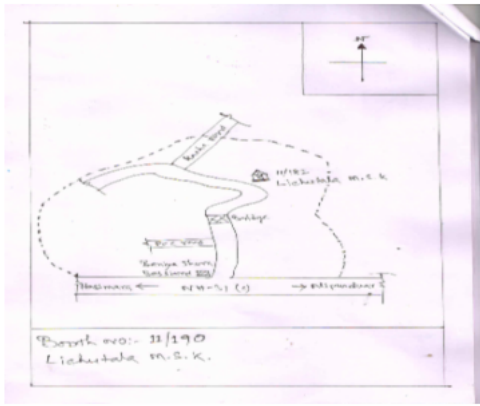

Nazri Naksha