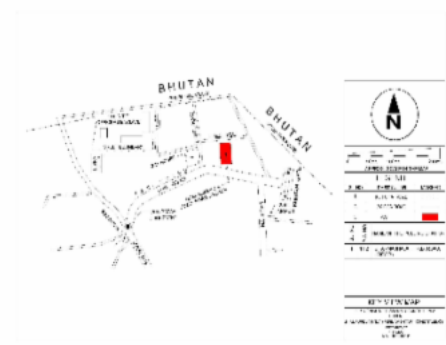

Key MAP View