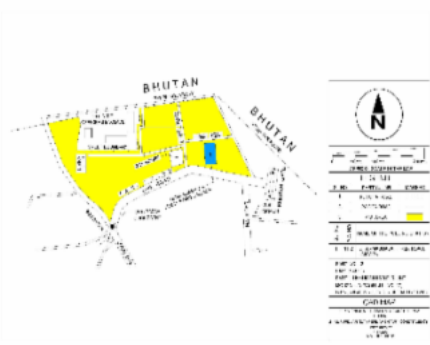

নির্বাচক নিবন্ধন আধিকারিকের স্বাক্ষর

Nazri Naksha

Google Map View

Polling Station Building Front View

Polling Station Front View

Cad View

Key MAP View

1 নাম : খদেজা খাতুন স্বামীর নাম: আসারুল বাড়ির নং : n0003 বয়স : 71 লিঙ্গ : মহিলা ফটো উপলব্ধ	WB/02/011/018103	2 নাম : ধনী ঠাকুর পিতার নাম: শচন ঠাকুর বাড়ির নং : n0003 বয়স : 56 লিঙ্গ : পুরুষ ফটো উপলব্ধ	WB/02/011/018198	3 নাম : গুণ্ডিদেবী ঠাকুর স্বামীর নাম: ধনী ঠাকুর বাড়ির নং : n0003 বয়স : 50 লিঙ্গ : মহিলা ফটো উপলব্ধ	CMC2674729
4 নাম : মহঃ সাজ্জাদ আনসারি পিতার নাম: আব্দুল রহিম আনসারি বাড়ির নং : n0004 বয়স : 35 লিঙ্গ : পুরুষ ফটো উপলব্ধ	YJC1090646	5 নাম : ময়রা খাতুন স্বামীর নাম: আমিল মহম্মদ বাড়ির নং : n0148 বয়স : 46 লিঙ্গ : মহিলা ফটো উপলব্ধ	YJC1082650	6 নাম : মহঃ আমিল পিতার নাম: আইজুস মিঞা বাড়ির নং : n0148 বয়স : 57 লিঙ্গ : পুরুষ ফটো উপলব্ধ	YJC1015775
7 নাম : মহঃ ইকবাল পিতার নাম: মহঃ জহুর বাড়ির নং : n0004 বয়স : 63 লিঙ্গ : পুরুষ ফটো উপলব্ধ	WB/02/011/018155	8 নাম : সোফিয়া আনসারি পিতার নাম: সেনলা আনসারি বাড়ির নং : n0004 বয়স : 23 লিঙ্গ : পুরুষ ফটো উপলব্ধ	YJC2431633	9 নাম : আনসারি মজরুল হক পিতার নাম: মহম্মদ বাড়ির নং : n0041 বয়স : 53 লিঙ্গ : পুরুষ ফটো উপলব্ধ	WB/02/011/018263
10 নাম : মহম্মদ নেজামুদ্দিন আনসারি পিতার নাম: মহঃ আকিল বাড়ির নং : n0061 বয়স : 53 লিঙ্গ : পুরুষ ফটো উপলব্ধ	WB/02/011/018428	11 নাম : পারবিন বানু আনসারি স্বামীর নাম: আব্দুল রহিম আনসারি বাড়ির নং : n0064 বয়স : 50 লিঙ্গ : মহিলা ফটো উপলব্ধ	WB/02/011/018140	12 নাম : শাওফী ইকবাল পিতার নাম: মহঃ ইকবাল আনসারি বাড়ির নং : n0014 বয়স : 31 লিঙ্গ : মহিলা ফটো উপলব্ধ	YJC1385129
13 নাম : নাদির ইকবাল পিতার নাম: মহঃ ইকবাল আনসারি বাড়ির নং : n0014 বয়স : 29 লিঙ্গ : পুরুষ ফটো উপলব্ধ	YJC1636562	14 নাম : মহঃ সাহিনা আনসারি পিতার নাম: আকিনা মহম্মদ বাড়ির নং : n0061 বয়স : 32 লিঙ্গ : পুরুষ ফটো উপলব্ধ	YJC1504224	15 নাম : রিতু রাজ স্বামীর নাম: রাজ কুমার বাড়ির নং : n0012 বয়স : 38 লিঙ্গ : মহিলা ফটো উপলব্ধ	YJC1636315
16 নাম : ফইজল আনসারি পিতার নাম: আব্দুল রহিম আনসারি বাড়ির নং : এন0004 বয়স : 25 লিঙ্গ : পুরুষ ফটো উপলব্ধ	YJC2352680	17 নাম : দানিশ আনসারি পিতার নাম: আব্দুল রহিম আনসারি বাড়ির নং : n0004 বয়স : 31 লিঙ্গ : পুরুষ ফটো উপলব্ধ	YJC1385012	18 নাম : রাজ কুমার পিতার নাম: মহেশ প্রসাদ বাড়ির নং : n0012 বয়স : 46 লিঙ্গ : পুরুষ ফটো উপলব্ধ	CMC1262914
19 নাম : সোন ঠাকুর পিতার নাম: ধনী ঠাকুর বাড়ির নং : এন0059 বয়স : 26 লিঙ্গ : মহিলা ফটো উপলব্ধ	YJC2611770	20 নাম : মহম্মদ তানবির আলম পিতার নাম: মহম্মদ আমিল বাড়ির নং : এন0148 বয়স : 27 লিঙ্গ : পুরুষ ফটো উপলব্ধ	YJC2553410	21 নাম : আব্দুল রহিম আনসারি পিতার নাম: জহুর আনসারি বাড়ির নং : n0004 বয়স : 57 লিঙ্গ : পুরুষ ফটো উপলব্ধ	YJC2462463
22 নাম : ইয়াটিশ কুমার আগরওয়াল পিতার নাম: ভজনলাল আগরওয়াল বাড়ির নং : n0136 বয়স : 39 লিঙ্গ : পুরুষ ফটো উপলব্ধ	YJC1090570	23 নাম : দীপক আগরওয়াল পিতার নাম: বজরঙ্গ লাল আগরওয়াল বাড়ির নং : n0107 বয়স : 30 লিঙ্গ : পুরুষ ফটো উপলব্ধ	YJC1636216	24 নাম : শ্যাম আগরওয়াল পিতার নাম: ভজনলাল আগরওয়াল বাড়ির নং : n0136 বয়স : 35 লিঙ্গ : পুরুষ ফটো উপলব্ধ	YJC1090588
25 নাম : ভজনলাল আগরওয়াল পিতার নাম: গুজরমল আগরওয়াল বাড়ির নং : n0136 বয়স : 68 লিঙ্গ : পুরুষ ফটো উপলব্ধ	YJC2726925	26 নাম : অলোক আগরওয়াল পিতার নাম: বজরঙ্গ আগরওয়াল বাড়ির নং : এন0107 বয়স : 24 লিঙ্গ : পুরুষ ফটো উপলব্ধ	YJC2545283	27 নাম : জয়কুমার আগরওয়াল পিতার নাম: হৃদকরন আগরওয়াল বাড়ির নং : n0107 বয়স : 61 লিঙ্গ : পুরুষ ফটো উপলব্ধ	CMC2674331
28 নাম : প্রকাশ আগরওয়াল মায়ের নাম: প্রেমা দেবী আগরওয়াল বাড়ির নং : n0107 বয়স : 43 লিঙ্গ : পুরুষ ফটো উপলব্ধ	CMC2853927	29 নাম : বজরংলাল আগরওয়াল পিতার নাম: জগন্নাথ আগরওয়াল বাড়ির নং : n0107 বয়স : 66 লিঙ্গ : পুরুষ ফটো উপলব্ধ	WB/02/011/018013	30 নাম : রওনাক আগরওয়াল পিতার নাম: বজরঙ্গ লাল আগরওয়াল বাড়ির নং : n0107 বয়স : 33 লিঙ্গ : পুরুষ ফটো উপলব্ধ	YJC1636208