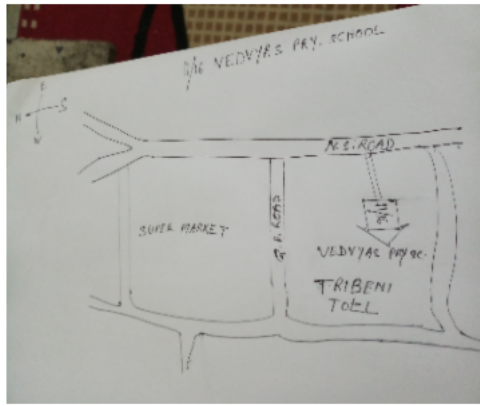

Nazri Naksha