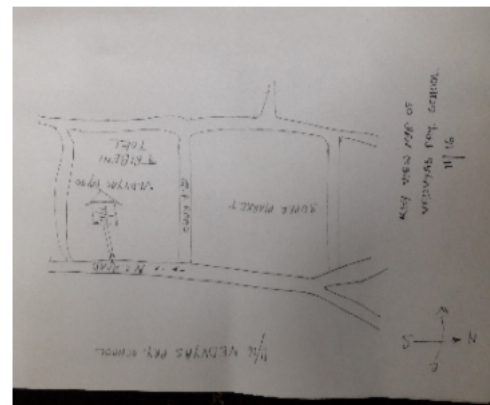

Key MAP View