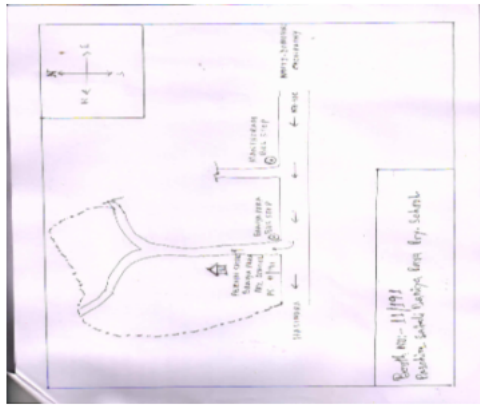

Nazri Naksha