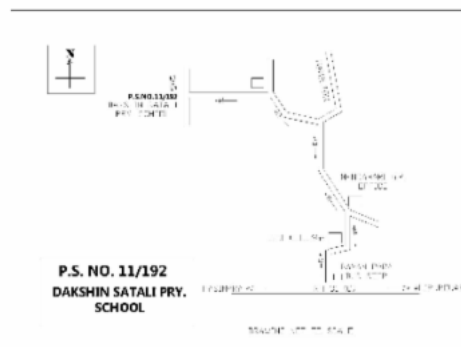

নির্বাচক নিবন্ধন আধিকারিকের স্বাক্ষর

Nazri Naksha

Google Map View

Polling Station Building Front View

Polling Station Front View

Cad View

Key MAP View

বিধানসভা নির্বাচনক্ষেত্রের নং, নাম : 11-কালচিনি
ভাগ নং, নাম : 1-বানিয়া বাঁধের উত্তরাংশ