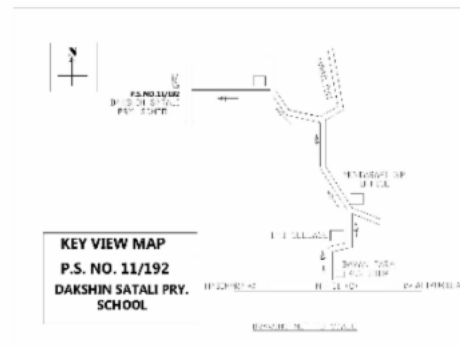

নির্বাচক নিবন্ধন আধিকারিকের স্বাক্ষর

Nazri Naksha

Google Map View

Polling Station Building Front View

Polling Station Front View

Cad View

Key MAP View

বিধানসভা নির্বাচনক্ষেত্রের নং, নাম : 11-কালচিনি
ভাগ নং, নাম : 1-বানিয়া বাঁধের উত্তরাংশ