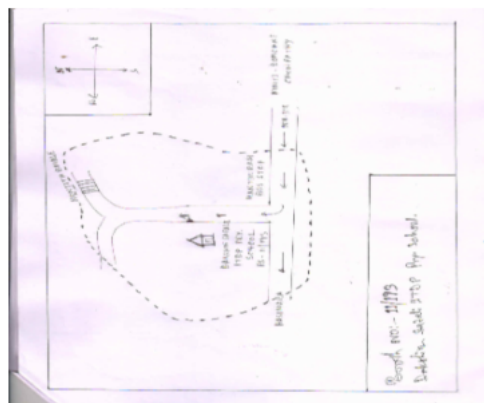

Nazri Naksha