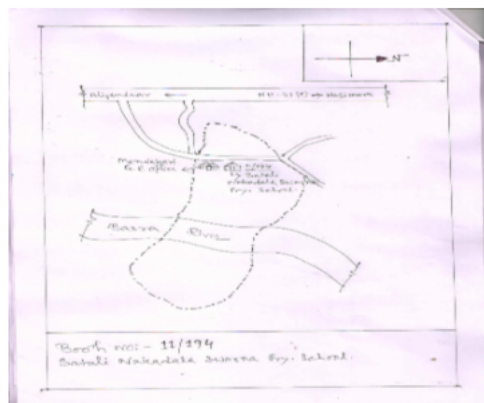

Nazri Naksha