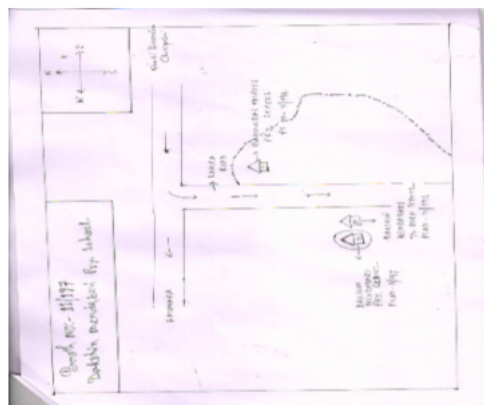

Nazri Naksha